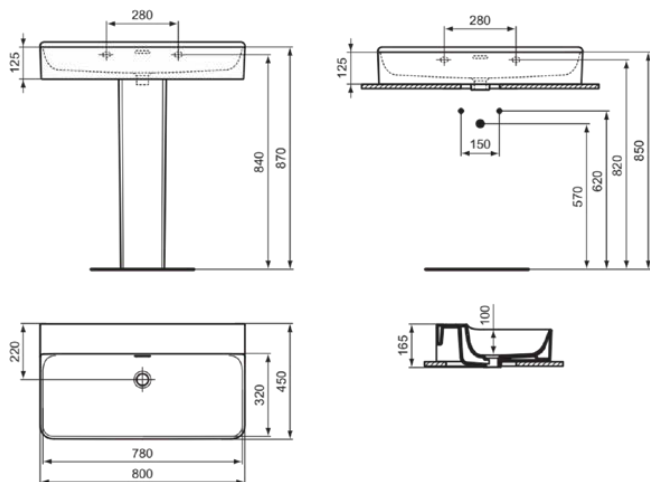

## T3828MA

CONCA | Wastafel 800x450x165 mm in wit afwerking, zonder kraangat, met overloop | IdealPlus

### Algemene informatie

Productcategorie:	Wastafels
Producttype:	Wastafel
Merk:	Ideal Standard
Collectie:	CONCA
Ontwerper:	Palomba Serafini Associati
Colour:	MA - Wit
Afwerking van het oppervlak:	glanzend
Hoogte (mm):	165
Breedte (mm):	800
Lengte / sprong (mm):	450
Nettogewicht (kg):	21.90
EAN-code:	8014140469148