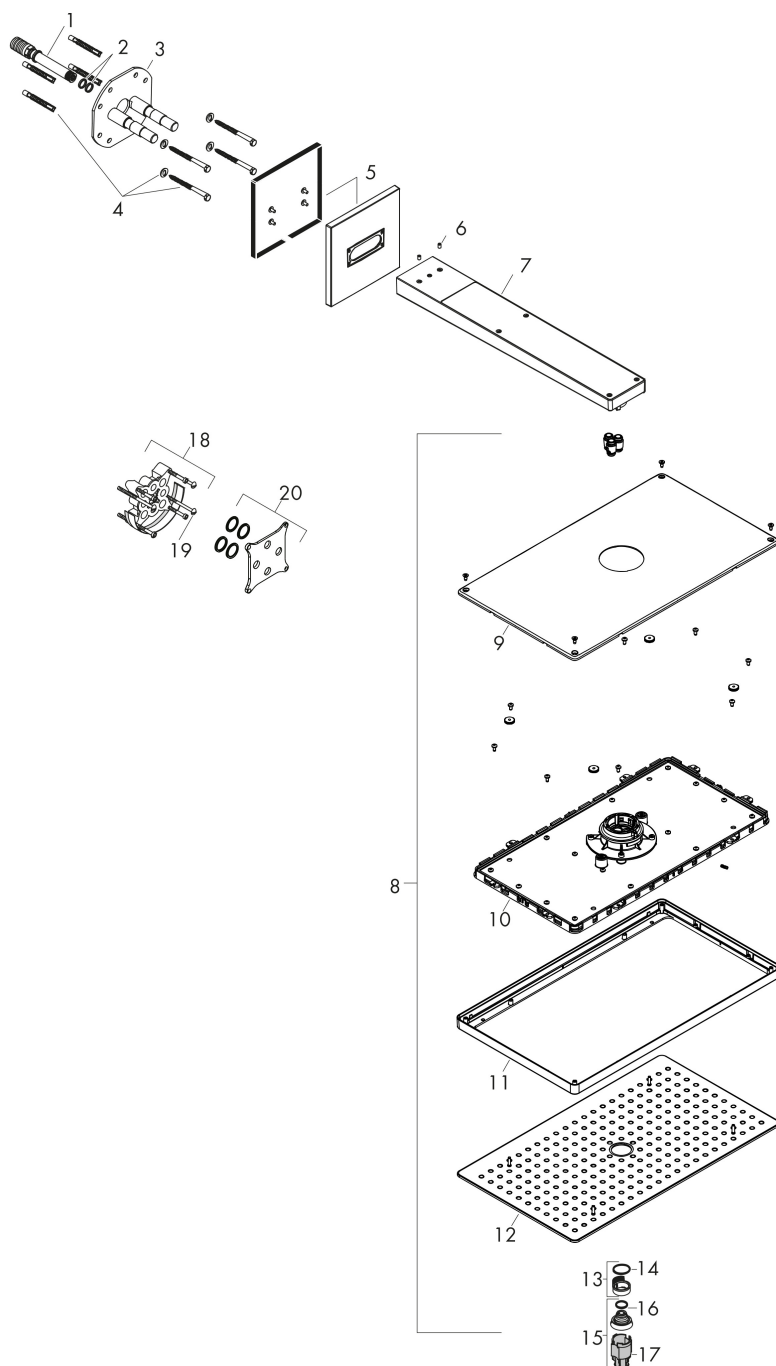

Merk	AXOR
Artikelnaam	AXOR ShowerSolutions hoofddouche 460/300 1jet met douche-arm 450 mm/ vierkant rozet
Art.nr.	35278000
Oppervlakte	chrom
Netto prijs	2.474,15 EUR

Product foto

Kenmerken

- bestaat uit: hoofddouche, douche-arm, rozet
- diameter straalplaat 466 x 270 mm
- Rain
- functie van: 12 l/min
- maximale doorstroomhoeveelheid bij 3 bar: 19 l/min
- afdekplaat van metaal
- straalplaat voor reiniging afneembaar
- plafonddouche afneembaar voor reiniging
- lengte douche-arm: 460 mm

Maat tekeningen

Technologie

Straalsoorten

Merk	AXOR
Artikelnaam	AXOR ShowerSolutions hoofddouche 460/300 1jet met douche-arm 450 mm/ vierkant rozet
Art.nr.	35278000
Oppervlakte	chrom
Netto prijs	2.474,15 EUR

Stroomschema

De verbruikswaarden werden in overeenstemming met de praktijk met de bijbehorende armaturen (thermostaat/mengkraan/inbouwventiel) gemeten.

Merk	AXOR
Artikelnaam	AXOR ShowerSolutions hoofddouche 460/300 1jet met douche-arm 450 mm/ vierkant rozet
Art.nr.	35278000
Oppervlakte	chrom
Netto prijs	2.474,15 EUR

Explosietekening voor bouwjaar: >07/17

Merk	AXOR
Artikelnaam	AXOR ShowerSolutions hoofddouche 460/300 1jet met douche-arm 450 mm/ vierkant rozet
Art.nr.	35278000
Oppervlakte	chrom
Netto prijs	2.474,15 EUR