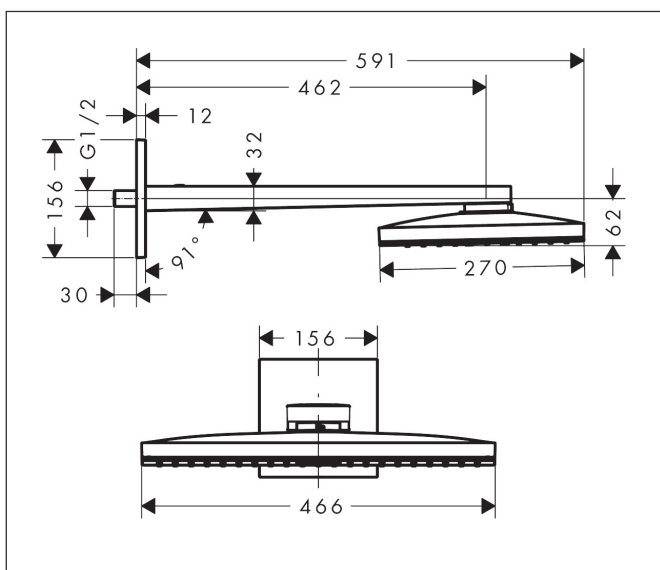

Merk	AXOR
Artikelnaam	AXOR ShowerSolutions hoofddouche 460/300 1jet met douche-arm 450 mm/ vierkant rozet
Art.nr.	35278000
Oppervlakte	chrom
Netto prijs	2.474,15 EUR

Product foto

Kenmerken

- bestaat uit: hoofddouche, douche-arm, rozet
- diameter straalplaat 466 x 270 mm
- Rain
- functie van: 12 l/min
- maximale doorstroomhoeveelheid bij 3 bar: 19 l/min
- afdekplaat van metaal
- straalplaat voor reiniging afneembaar
- plafonddouche afneembaar voor reiniging
- lengte douche-arm: 460 mm

Maat tekeningen

Technologie

Straalsoorten

Merk	AXOR
Artikelnaam	AXOR ShowerSolutions hoofddouche 460/300 1jet met douche-arm 450 mm/ vierkant rozet
Art.nr.	35278000
Oppervlakte	chrom
Netto prijs	2.474,15 EUR

Stroomschema

De verbruikswaarden werden in overeenstemming met de praktijk met de bijbehorende armaturen (thermostaat/mengkraan/inbouwventiel) gemeten.

Merk	AXOR
Artikelnaam	AXOR ShowerSolutions hoofddouche 460/300 1jet met douche-arm 450 mm/ vierkant rozet
Art.nr.	35278000
Oppervlakte	chrom
Netto prijs	2.474,15 EUR

Explosietekening voor bouwjaar: >07/17

Merk	AXOR
Artikelnaam	AXOR ShowerSolutions hoofddouche 460/300 1jet met douche-arm 450 mm/ vierkant rozet
Art.nr.	35278000
Oppervlakte	chrom
Netto prijs	2.474,15 EUR