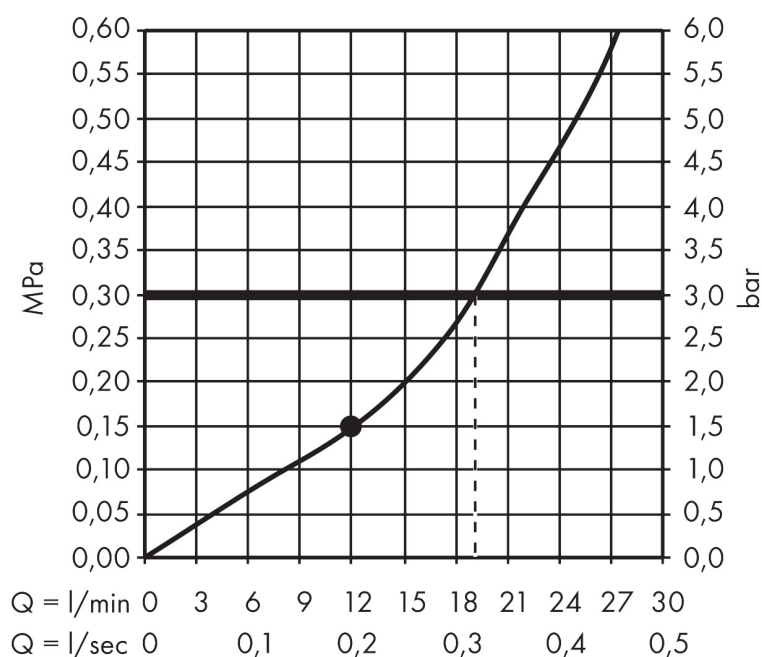

Merk	AXOR
Artikelnaam	AXOR ShowerSolutions hoofddouche 460/300 1jet met douche-arm 450 mm/ vierkant rozet
Art.nr.	35278000
Oppervlakte	chrom
Netto prijs	2.474,15 EUR

Product foto

Kenmerken

- bestaat uit: hoofddouche, douche-arm, rozet
- diameter straalplaat 466 x 270 mm
- Rain
- functie van: 12 l/min
- maximale doorstroomhoeveelheid bij 3 bar: 19 l/min
- afdekplaat van metaal
- straalplaat voor reiniging afneembaar
- plafonddouche afneembaar voor reiniging
- lengte douche-arm: 460 mm

Maat tekeningen

Technologie

Straalsoorten

Merk	AXOR
Artikelnaam	AXOR ShowerSolutions hoofddouche 460/300 1jet met douche-arm 450 mm/ vierkant rozet
Art.nr.	35278000
Oppervlakte	chrom
Netto prijs	2.474,15 EUR

Stroomschema

De verbruikswaarden werden in overeenstemming met de praktijk met de bijbehorende armaturen (thermostaat/mengkraan/inbouwventiel) gemeten.

Merk	AXOR
Artikelnaam	AXOR ShowerSolutions hoofddouche 460/300 1jet met douche-arm 450 mm/ vierkant rozet
Art.nr.	35278000
Oppervlakte	chrom
Netto prijs	2.474,15 EUR

Explosietekening voor bouwjaar: >07/17

Merk	AXOR
Artikelnaam	AXOR ShowerSolutions hoofddouche 460/300 1jet met douche-arm 450 mm/ vierkant rozet
Art.nr.	35278000
Oppervlakte	chrom
Netto prijs	2.474,15 EUR