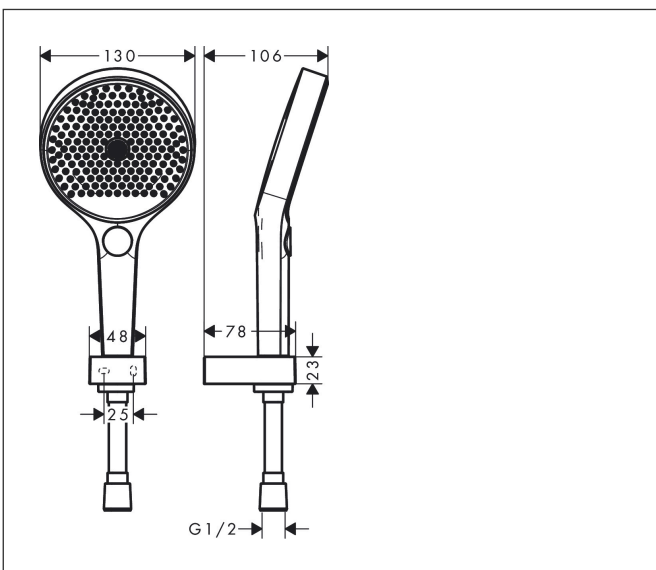

Merk hansgrohe  
 Artikelnaam **Rainfinity** PowderRain douchehouder set 130 3jet met doucheslang 160 cm  
 Art.nr. 26851000  
 Oppervlakte chroom  
 Netto prijs 210,58 EUR

reddot award 2019  
 best of the best

## Kenmerken

- bestaat uit: handdouche, douchehouder, doucheslang
- diameter handdouche 130 mm
- PowderRain, Intense PowderRain, MonoRain
- handige straalkeuze via Select-knop
- QuickClean: Kalkaanslag kun je eenvoudig met je vinger verwijderen
- doucheslang met conische moer aan beide uiteinden
- draaikoppeling voorkomt dat de slang in de knoop raakt
- lengte doucheslang: 1600 mm
- geïntegreerde houder
- wandhouders van metaal
- afspoelbare filterring

## Maat tekeningen