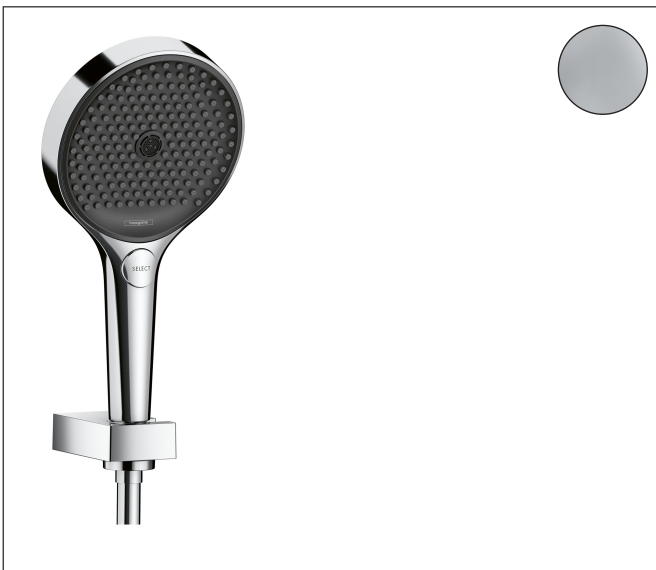

Merk hansgrohe  
 Artikelnaam **Rainfinity** PowderRain douchehouder set 130 3jet met doucheslang 160 cm  
 Art.nr. 26851000  
 Oppervlakte chroom  
 Netto prijs 210,58 EUR

reddot award 2019  
 best of the best

## Product foto

## Kenmerken

- bestaat uit: handdouche, douchehouder, doucheslang
- diameter handdouche 130 mm
- PowderRain, Intense PowderRain, MonoRain
- handige straalkeuze via Select-knop
- QuickClean: Kalkaanslag kun je eenvoudig met je vinger verwijderen
- doucheslang met conische moer aan beide uiteinden
- draaikoppeling voorkomt dat de slang in de knoop raakt
- lengte doucheslang: 1600 mm
- geïntegreerde houder
- wandhouders van metaal
- afspoelbare filterring

## Straalsoorten

Merk hansgrohe  
 Artikelnaam **Rainfinity** PowderRain douchehouderset 130 3jet met doucheslang 160 cm  
 Art.nr. 26851000  
 Oppervlakte chroom  
 Netto prijs 210,58 EUR