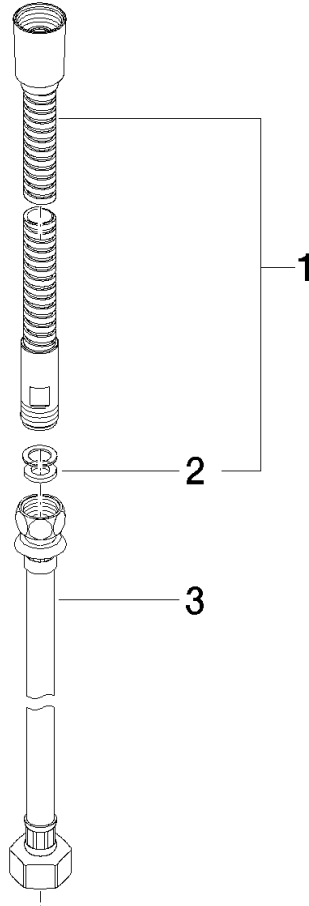

**Metall-Brauseschlauch 2-teilig 1/2" x 3/8" x 2250 mm - Champagne gebürstet (22kt Gold)**

MEM

28 323 970

Passt zu: MEM, LULU, CL.1, IMO, TARA, LISSÉ, MADISON, VAIA, META, CYO

|  |                                 |               |
|--|---------------------------------|---------------|
|    | Champagne gebürstet (22kt Gold) | 28 323 970-46 |
|    | Chrom                           | 28 323 970-00 |
|    | Platin gebürstet                | 28 323 970-06 |
|    | Platin                          | 28 323 970-08 |
|    | Messing (23kt Gold)             | 28 323 970-09 |
|    | Dark Chrome                     | 28 323 970-19 |
|    | Light Gold                      | 28 323 970-26 |
|   | Light Gold gebürstet            | 28 323 970-27 |
|  | Messing gebürstet (23kt Gold)   | 28 323 970-28 |
|  | Schwarz matt                    | 28 323 970-33 |
|  | Bronze gebürstet                | 28 323 970-42 |
|  | Champagne (22kt Gold)           | 28 323 970-47 |
|  | Chrom gebürstet                 | 28 323 970-93 |
|  | Dark Platinum gebürstet         | 28 323 970-99 |

Metall-Brauseschlauch 2-teilig 1/2" x 3/8" x 2250 mm - Champagne gebürstet  
(22kt Gold)

---

MEM

28 323 970

Metall-Brauseschlauch 2-teilig 1/2" x 3/8" x 2250 mm - Champagne gebürstet  
(22kt Gold)

---

MEM

28 323 970

28 323 970

**Produktversion von 10/1/2023**

Ersatzteile für die  
anderen  
Oberflächenvarianten  
finden Sie hier:  
Chrom

Metall-Brauseschlauch 2-teilig 1/2" x 3/8" x 2250 mm - Champagne gebürstet  
(22kt Gold)

### Produktversion von 10/1/2023

| Nr. | Artikelnummer | Benennung  | Verbaumenge | Lieferzeit |
|-----|---------------|--|-------------|------------|
|     | 28 322 970-46 | Metall-Brauseschlauch 1/2" x 3/8" x 1750 mm -<br>Champagne gebürstet (22kt Gold) | 3           | 30         |