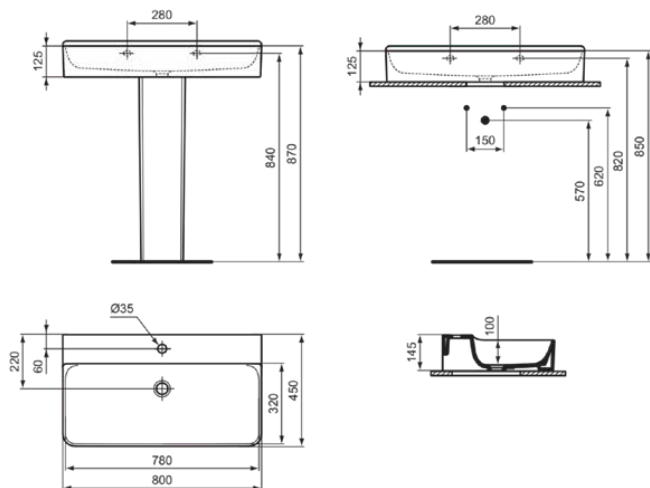

CONCA

T382901

CONCA | Wastafel 800x450x145 mm in glanzend wit afwerking, 1 met kraangat, zonder overloop

Afbeelding & technische tekening

Algemene informatie

Productcategorie:	Wastafels
Producttype:	Wastafel
Merk:	Ideal Standard
Collectie:	CONCA
Ontwerper:	Palomba Serafini Associati
Colour:	01 - Glanzend Wit
Afwerking van het oppervlak:	glanzend
Hoogte (mm):	145
Breedte (mm):	800
Lengte / sprong (mm):	450
Nettogewicht (kg):	21.90
EAN-code:	8014140458432

Productnormen & certificeringen

Normen:	EN 14688
Prestatieverklaring classificatie (DoP):	CL 00

Product specificaties

Kleurcode:	01
Kleuromschrijving:	glanzend wit
Geslepen onderzijde:	Ja
Model voor mindervaliden:	Nee
Met kettingoog:	Nee
Materiaal:	Keramisch
Materiaalkwaliteit:	Fine Fireclay
Aantal kraangaten per gebruiksplaats:	1
Aantal gebruiksplaatsen:	1
Overloop zichtbaar:	Nee
PVD technologie:	Nee
Afzetplateau:	Achterkant
Afwerking van het oppervlak:	glanzend
Positie kraangat:	Midden
Met rugwand:	Nee
Met afvoerplug:	Nee
Met overloop:	Nee
Met sifon:	Nee
Bevestigingswijze:	Wand