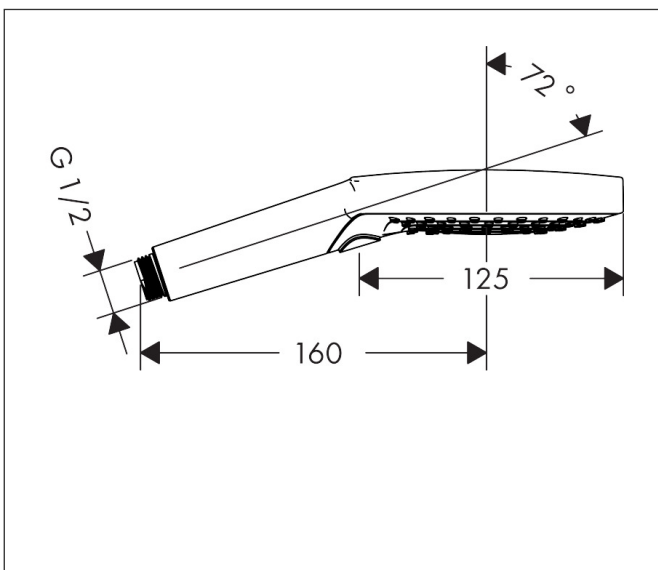

## Maat tekeningen

## Kenmerken

- diameter douchekop 120 mm
- Rain, RainAir volle zachte regenstraal, Whirl intensieve massagestraal
- handige straalkeuze via Select-knop
- maximale doorstroomhoeveelheid bij 3 bar: 15 l/min
- functie van: 8,8 l/min
- met interne watervoering
- afspoelbare filterring