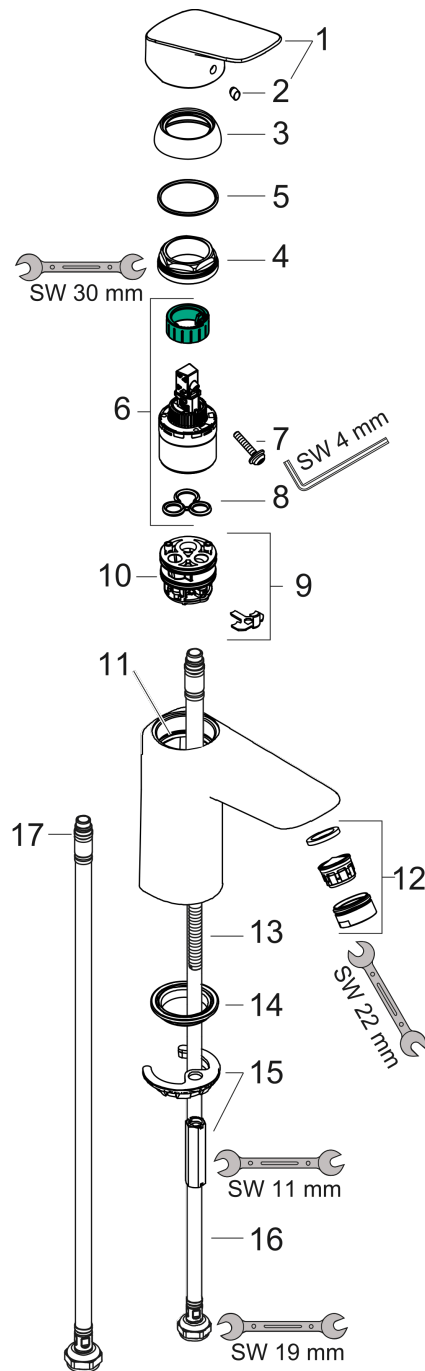

Logis
ééngreeps wastafelmengkraan 100 CoolStart zonder afvoer
 Finish: **chrom** Artikelnummer: **71103000**

Beschrijving

- ComfortZone: 100
- voorsprong uitloop 108 mm
- uitloophoogte: 93 mm
- greepvariant: rechte greep
- vaste uitloop
- straalsoort: normale straal
- maximale doorstroomhoeveelheid bij 3 bar: 5 l/min
- keramisch kardoes
- koud water met de greep in de middenpositie, bespaart energie en kosten
- EU taxonomie: max 6l/min - draagt substantieel bij aan duurzaamheid
- Kiwa K6161_Mechanical Mixers EN817

Artikeldetails

Vrijblijvende advies verkoopprijs excl. BTW	109,55 €
Vrijblijvende advies verkoopprijs incl. BTW	132,56 €

Technologie

Productfoto

Maattekening

Doorstroomdiagram

Logis
ééngreeps wastafelmengkraan 100 CoolStart zonder afvoer
 Finish: **chrom** Artikelnummer: **71103000**

Explosietekening

Bouwjaar: >05/17

Logis

ééngreeps wastafelmengkraan 100 CoolStart zonder afvoer

Finish: chroom Artikelnummer: 71103000

Reserveonderdelenlijst

Bouwjaar: >05/17

Regel	Beschrijving	Artikelnummer	Prijs incl. BTW	VE
1	greep	92236000	55,90 €	1
2	greepstop	96338000	2,90 €	1
3	afdekkap	97406000	17,91 €	1
4	moer	97209000	14,04 €	1
5	O-Ring 32x2	98193000	2,90 €	1
6	kardoes compl.	92730000	55,90 €	1
7	borgschroef	95140000	4,96 €	1
8	dichting	95008000	8,11 €	1
9	kardoesadapter	98324000	14,04 €	1
10	O-Ring 30x2	98186000	2,90 €	1
11	O-ring 35x2	92604000	4,96 €	1
12	perlator M24x1 (5 l/min)	92372000	17,91 €	1
13	schroef M8 x 68	97736000	4,96 €	1
14	dichting Ø 42	98722000	4,96 €	1
15	schachtbevestigingsset compl.	96016000	27,95 €	1
16	aansluitslang 450 mm M8x0,75 G3/8	97206000	27,95 €	1
17	O-ring 6,6x1,6	93019000	2,90 €	1