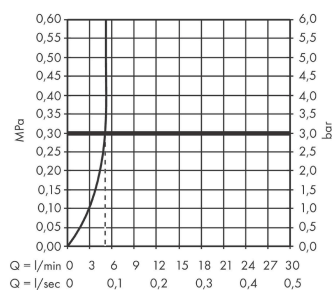

Logis
ééngreeps wastafelmengkraan 100 CoolStart zonder afvoer
 Finish: **chrom** Artikelnummer: **71103000**

Beschrijving

- ComfortZone: 100
- voorsprong uitloop 108 mm
- uitloophoogte: 93 mm
- greepvariant: rechte greep
- vaste uitloop
- straalsoort: normale straal
- maximale doorstroomhoeveelheid bij 3 bar: 5 l/min
- keramisch kardoes
- koud water met de greep in de middenpositie, bespaart energie en kosten
- EU taxonomie: max 6l/min - draagt substantieel bij aan duurzaamheid
- Kiwa K6161_Mechanical Mixers EN817

Artikeldetails

Vrijblijvende advies verkoopprijs excl. BTW	109,55 €
Vrijblijvende advies verkoopprijs incl. BTW	132,56 €

Technologie

Productfoto

Maattekening

Doorstroomdiagram

Logis
ééngreeps wastafelmengkraan 100 CoolStart zonder afvoer
 Finish: **chrom** Artikelnummer: **71103000**