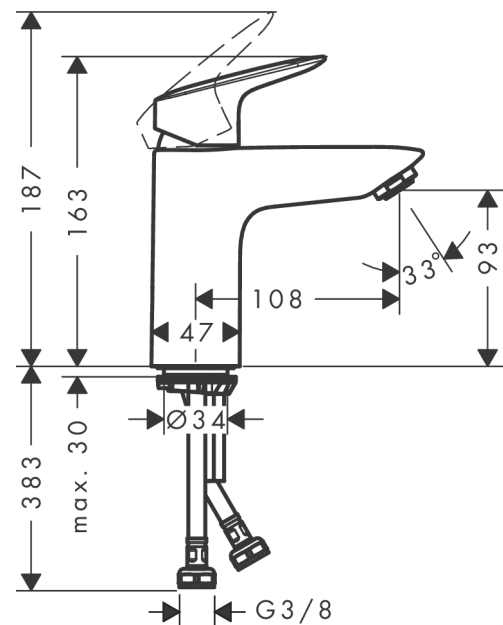

Logis
ééngreeps wastafelmengkraan 100 CoolStart zonder afvoer
 Finish: **chrom** Artikelnummer: **71103000**

Beschrijving

- ComfortZone: 100
- voorsprong uitloop 108 mm
- uitloophoogte: 93 mm
- greepvariant: rechte greep
- vaste uitloop
- straalsoort: normale straal
- maximale doorstroomhoeveelheid bij 3 bar: 5 l/min
- keramisch kardoes
- koud water met de greep in de middenpositie, bespaart energie en kosten
- EU taxonomie: max 6l/min - draagt substantieel bij aan duurzaamheid
- Kiwa K6161_Mechanical Mixers EN817

Artikeldetails

Vrijblijvende advies verkoopprijs excl. BTW	109,55 €
Vrijblijvende advies verkoopprijs incl. BTW	132,56 €

Technologie

Productfoto

Maattekening

Doorstroomdiagram

Logis
ééngreeps wastafelmengkraan 100 CoolStart zonder afvoer
 Finish: **chrom** Artikelnummer: **71103000**

Explosietekening

Bouwjaar: >05/17

Logis

ééngreeps wastafelmengkraan 100 CoolStart zonder afvoer

Finish: chroom Artikelnummer: 71103000

Reserveonderdelenlijst

Bouwjaar: >05/17

Regel	Beschrijving	Artikelnummer	Prijs incl. BTW	VE
1	greep	92236000	55,90 €	1
2	greepstop	96338000	2,90 €	1
3	afdekkap	97406000	17,91 €	1
4	moer	97209000	14,04 €	1
5	O-Ring 32x2	98193000	2,90 €	1
6	kardoes compl.	92730000	55,90 €	1
7	borgschroef	95140000	4,96 €	1
8	dichting	95008000	8,11 €	1
9	kardoesadapter	98324000	14,04 €	1
10	O-Ring 30x2	98186000	2,90 €	1
11	O-ring 35x2	92604000	4,96 €	1
12	perlator M24x1 (5 l/min)	92372000	17,91 €	1
13	schroef M8 x 68	97736000	4,96 €	1
14	dichting Ø 42	98722000	4,96 €	1
15	schachtbevestigingsset compl.	96016000	27,95 €	1
16	aansluitslang 450 mm M8x0,75 G3/8	97206000	27,95 €	1
17	O-ring 6,6x1,6	93019000	2,90 €	1