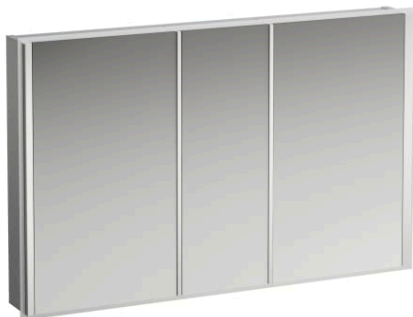

FRAME 25

Armoire de toilette, 1200 mm, aluminium, 3 antes avec miroir à l'intérieur/l'extérieur, avec interrupteur tactile, 2 prises, 4 éléments d'éclairage LED verticaux (variables)

DIMENSIONS

Longueur	1200 mm
Largeur	150 mm
Hauteur	750 mm

COULEUR ET FINITION

<input type="checkbox"/>	145 Blanc brillant
--------------------------	--------------------

Eclairage : Intégré au miroir

EnergyLabelURL :

<https://eprel.ec.europa.eu/screen/product/light-sources/963388>

Etagères intérieures : 8

Forme : Rectangulaire

Indice de protection de la lumière : IP 44

Matériau du cadre : Aluminium

Nombre de lumières : 4

Nombre de portes : 3

Orientation du miroir : Horizontal

Poids net / kg : 29

Prise intégrée

Puissance par lumière (W) : 14

Type d'installation : Mural

Type de lumière : LED

Type de porte : Battante

COMPATIBLE AVEC

Set d'accessoires,
composé d'un miroir
grossissant, d'une barre
aimantée ainsi que d'un pot
en plastique transparent