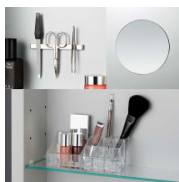

FRAME 25

Armoire de toilette, 1200 mm, aluminium, 3 antes avec miroir à l'intérieur/l'extérieur, avec interrupteur tactile, 2 prises, 4 éléments d'éclairage LED verticaux (variables)

DIMENSIONS

Longueur	1200 mm
Largeur	150 mm
Hauteur	750 mm

Prise intégrée

Puissance par lumière (W) : 14

Type d'installation : Mural

Type de lumière : LED

Type de porte : Battante

COMPATIBLE AVEC

Set d'accessoires,
composé d'un miroir
grossissant, d'une barre
aimantée ainsi que d'un pot
en plastique transparent

H4906009000001

FRAME 25

Pour les armoires de toilette pratiques avec miroir de la série Frame 25, LAUFEN a maintenant développé un cadre de pose avec lequel les produits peuvent être montés à fleur de renforcements, d'installations en applique ou de murs. Le cadre en aluminium anodisé s'installe facilement et permet de poser l'armoire de toilette avec miroir à la fin des travaux ce qui signifie une protection supplémentaire contre tous dommages. Une poignée spéciale est disponible afin de pouvoir ouvrir les portes de l'armoire de toilette avec miroir facilement lorsque celle-ci est montée.