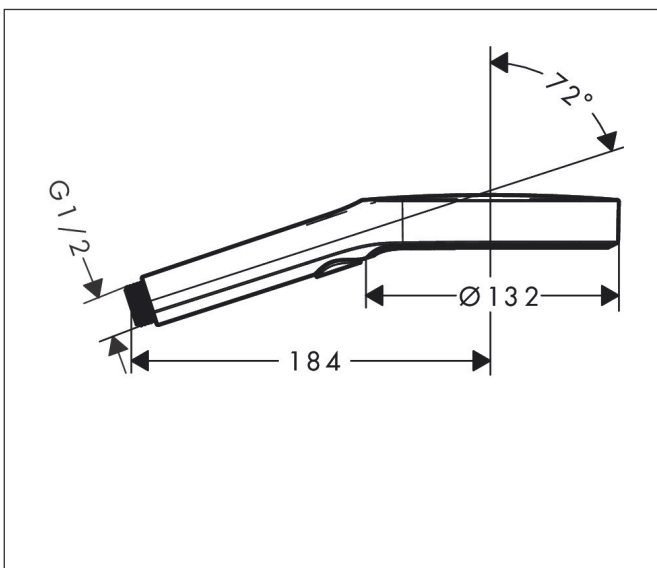

Merk hansgrohe
 Artikelnaam **Rainfinity** handdouche 130 3jet
 Art.nr. 26864000
 Oppervlakte chroom
 Netto prijs 129,05 EUR

Product foto

Kenmerken

- diameter douchekop 132 mm
- PowderRain, Intense PowderRain, MonoRain
- handige straalkeuze via Select-knop
- maximale doorstroomhoeveelheid bij 3 bar: 14 l/min
- functie van: 5,7 l/min
- met interne watervoering
- afspoelbare filterring

Maat tekeningen

Technologie

Straalsoorten

Certificaat

Merk hansgrohe
 Artikelnaam **Rainfinity** handdouche 130 3jet
 Art.nr. 26864000
 Oppervlakte chroom
 Netto prijs 129,05 EUR

Stroomschema

De verbruikswaarden werden in overeenstemming met de praktijk met de bijbehorende armaturen (thermostaat/mengkraan/inbouwventiel) gemeten.

Onderdelen voor bouwjaar: >04/19

Pos	Beschrijving	Art.nr.	Prijs
1	zeef	92672000	4,80
2	dichting	98058000	3,00