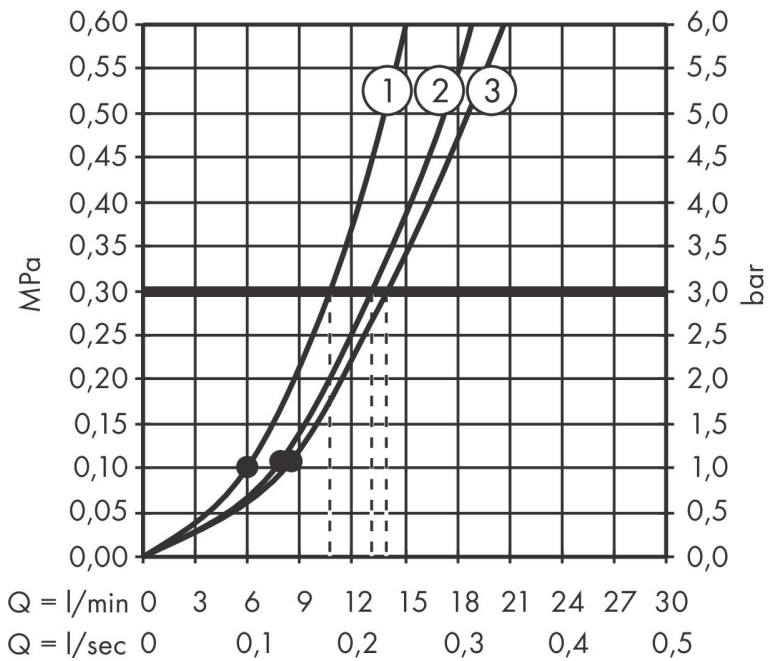

Merk hansgrohe
 Artikelnaam **Rainfinity** handdouche 130 3jet
 Art.nr. 26864000
 Oppervlakte chroom
 Netto prijs 129,05 EUR

Product foto

Kenmerken

- diameter douchekop 132 mm
- PowderRain, Intense PowderRain, MonoRain
- handige straalkeuze via Select-knop
- maximale doorstroomhoeveelheid bij 3 bar: 14 l/min
- functie van: 5,7 l/min
- met interne watervoering
- afspoelbare filterring

Maat tekeningen

Technologie

Straalsoorten

Certificaat

Merk hansgrohe
 Artikelnaam **Rainfinity** handdouche 130 3jet
 Art.nr. 26864000
 Oppervlakte chroom
 Netto prijs 129,05 EUR

Stroomschema

De verbruikswaarden werden in overeenstemming met de praktijk met de bijbehorende armaturen (thermostaat/mengkraan/inbouwventiel) gemeten.