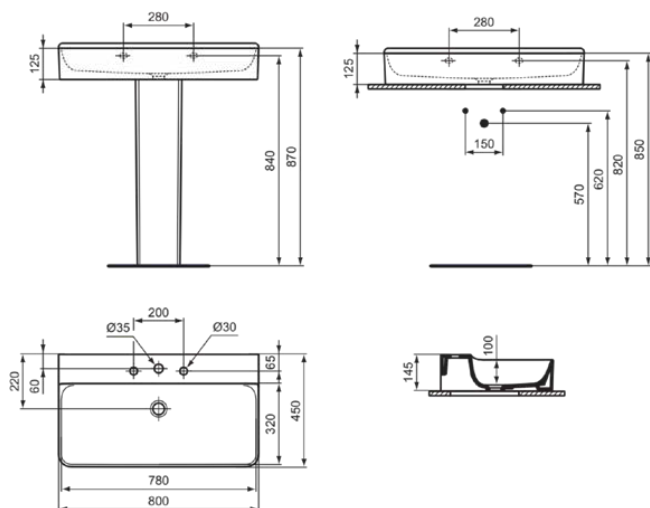

CONCA

T3830MA

CONCA | Wastafel 800x450x145 mm in wit afwerking, 3 met kraangaten, zonder overloop | IdealPlus

Afbeelding & technische tekening

Algemene informatie

Productcategorie:	Wastafels
Producttype:	Wastafel
Merk:	Ideal Standard
Collectie:	CONCA
Ontwerper:	Palomba Serafini Associati
Colour:	MA - Wit
Afwerking van het oppervlak:	glanzend
Hoogte (mm):	145
Breedte (mm):	800
Lengte / sprong (mm):	450
Nettogewicht (kg):	21.90
EAN-code:	8014140469162

Kenmerken

IdealPlus

Productnormen & certificeringen

Normen:	EN 14688
Prestatieverklaring classificatie (DoP):	CL 00

Product specificaties

Kleurcode:	MA
Kleuromschrijving:	wit
IdealPlus technologie:	Ja
Geslepen onderzijde:	Ja
Model voor mindervaliden:	Nee
Met kettingoog:	Nee
Materiaal:	Keramisch
Materiaalkwaliteit:	Fine Fireclay
Aantal kraangaten per gebruiksplaats:	3
Aantal gebruiksplaatsen:	1
Overloop zichtbaar:	Nee
PVD technologie:	Nee
Afzetplateau:	Achterkant
Afwerking van het oppervlak:	glanzend
Positie kraangat:	Links / Rechts / Midden
Met rugwand:	Nee
Met afvoerplug:	Nee
Met overloop:	Nee
Met sifon:	Nee
Inclusief bevestigingsmateriaal:	Nee
Bevestigingswijze:	Wand

CONCA

T3830MA

CONCA | Wastafel 800x450x145 mm in wit afwerking, 3 met kraangaten, zonder overloop | IdealPlus

Aanbevolen zaagmal:

TT0299724

Uw lokale contact:

België • Belgique

Ideal Standard Produktions-GmbH
Corporate Village - Frame 21 Building
Da Vincilaan 2
B-1935 Zaventem
☎ +32 2 325 66 00
☎ +32 2 325 66 01
🌐 www.idealstandard.be