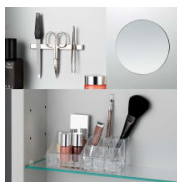

FRAME 25

Armoire de toilette, 1200 mm, aluminium, 3 antes avec miroir à l'intérieur/l'extérieur, avec interrupteur tactile, 2 prises, 4 éléments d'éclairage LED verticaux (variables)

DIMENSIONS

Longueur	1200 mm
Largeur	150 mm
Hauteur	750 mm

Matériau du cadre : Aluminium

Nombre de lumières : 4

Nombre de portes : 3

Orientation du miroir : Horizontal

Poids net / kg : 29

Prise intégrée

Puissance par lumière (W) : 14

Type d'installation : Mural

Type de lumière : LED

Type de porte : Battante

COMPATIBLE AVEC

Set d'accessoires,
composé d'un miroir
grossissant, d'une barre
aimantée ainsi que d'un pot
en plastique transparent

H4906009000001

FRAME 25

Pour les armoires de toilette pratiques avec miroir de la série Frame 25, LAUFEN a maintenant développé un cadre de pose avec lequel les produits peuvent être montés à fleur de renforcements, d'installations en applique ou de murs. Le cadre en aluminium anodisé s'installe facilement et permet de poser l'armoire de toilette avec miroir à la fin des travaux ce qui signifie une protection supplémentaire contre tous dommages. Une poignée spéciale est disponible afin de pouvoir ouvrir les portes de l'armoire de toilette avec miroir facilement lorsque celle-ci est montée.