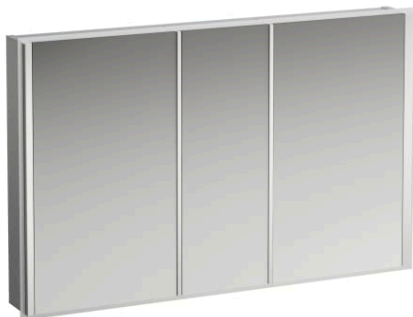

FRAME 25

Armoire de toilette, 1200 mm, aluminium, 3 antes avec miroir à l'intérieur/l'extérieur, avec interrupteur tactile, 2 prises, 4 éléments d'éclairage LED verticaux (variables)

DIMENSIONS

Longueur	1200 mm
Largeur	150 mm
Hauteur	750 mm

COULEUR ET FINITION

■ 144 Miroir

Eclairage : Intégré au miroir

EnergyLabelURL :

<https://eprel.ec.europa.eu/screen/product/light-sources/963388>

Etagères intérieures : 8

Forme : Rectangulaire

Indice de protection de la lumière : IP 44

Matériau du cadre : Aluminium

Nombre de lumières : 4

Nombre de portes : 3

Orientation du miroir : Horizontal

Poids net / kg : 29

Prise intégrée

Puissance par lumière (W) : 14

Type d'installation : Mural

Type de lumière : LED

Type de porte : Battante

COMPATIBLE AVEC

Set d'accessoires,
composé d'un miroir
grossissant, d'une barre
aimantée ainsi que d'un pot
en plastique transparent

H4906009000001

FRAME 25

Pour les armoires de toilette pratiques avec miroir de la série Frame 25, LAUFEN a maintenant développé un cadre de pose avec lequel les produits peuvent être montés à fleur de renforcements, d'installations en applique ou de murs. Le cadre en aluminium anodisé s'installe facilement et permet de poser l'armoire de toilette avec miroir à la fin des travaux ce qui signifie une protection supplémentaire contre tous dommages. Une poignée spéciale est disponible afin de pouvoir ouvrir les portes de l'armoire de toilette avec miroir facilement lorsque celle-ci est montée.