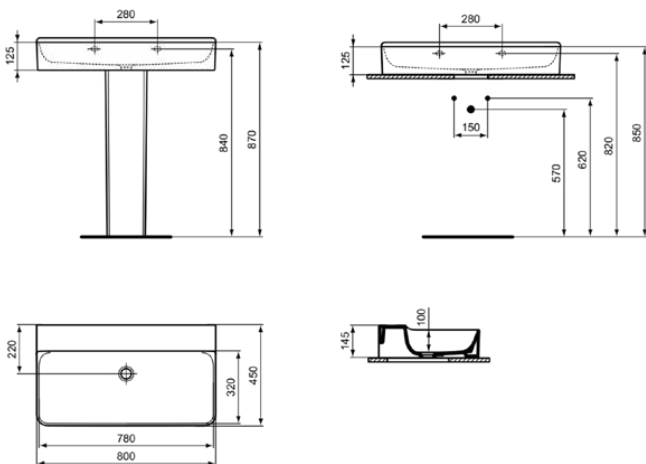

CONCA

T3831MA

CONCA | Wastafel 800x450x145 mm in wit afwerking, zonder kraangat, zonder overloop | IdealPlus

Afbeelding & technische tekening

Algemene informatie

Productcategorie:	Wastafels
Producttype:	Wastafel
Merk:	Ideal Standard
Collectie:	CONCA
Ontwerper:	Palomba Serafini Associati
Colour:	MA - Wit
Afwerking van het oppervlak:	glanzend
Hoogte (mm):	145
Breedte (mm):	800
Lengte / sprong (mm):	450
Nettogewicht (kg):	21.90
EAN-code:	8014140469179

Kenmerken

IdealPlus

Productnormen & certificeringen

Normen:	EN 14688
Prestatieverklaring classificatie (DoP):	CL 00

Product specificaties

Kleurcode:	MA
Kleuromschrijving:	wit
IdealPlus technologie:	Ja
Geslepen onderzijde:	Ja
Model voor mindervaliden:	Nee
Met kettingoog:	Nee
Materiaal:	Keramisch
Materiaalkwaliteit:	Fine Fireclay
Aantal kraangaten per gebruiksplaats:	0
Aantal gebruiksplaatsen:	1
Overloop zichtbaar:	Nee
PVD technologie:	Nee
Afzetplateau:	Achterkant
Afwerking van het oppervlak:	glanzend
Met rugwand:	Nee
Met afvoerplug:	Nee
Met overloop:	Nee
Met sifon:	Nee
Inclusief bevestigingsmateriaal:	Nee
Bevestigingswijze:	Wand
Aanbevolen zaagmal:	TT0299724