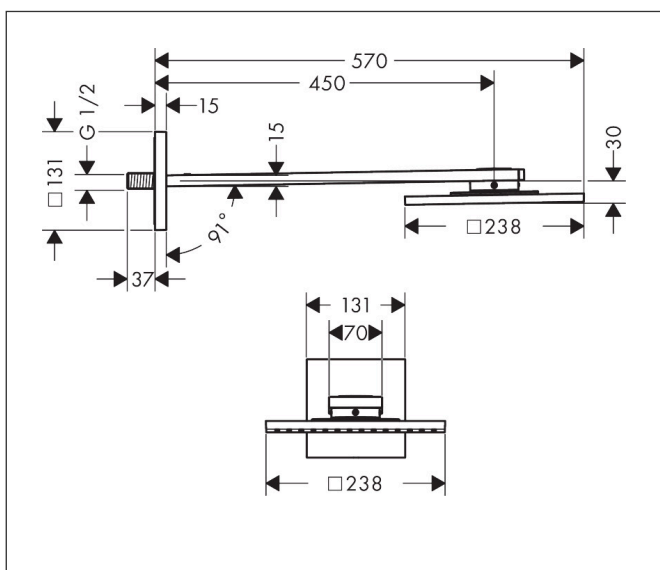

Merk AXOR
 Artikelnaam **AXOR ShowerSolutions** hoofddouche 250/250 1jet met douche-arm
 Art.nr. 35306000
 Oppervlakte chroom
 Netto prijs 1.486,21 EUR

reddot winner 2020

reddot winner 2021

Product foto

Kenmerken

- bestaat uit: hoofddouche, douche-arm
- diameter straalplaat 250 x 250 mm
- PowderRain
- doorstroomhoeveelheid PowderRain-straal bij 3 bar: 17 l/min
- functie van: 12,8 l/min
- maximale doorstroomhoeveelheid bij 3 bar: 17 l/min
- dynamische straalnoppen komen pas tevoorschijn bij gebruik
- afdekplaat van metaal
- plafonddouche afneembaar voor reiniging
- ServiceCard met zeef kan zonder gereedschap worden verwijderd voor reiniging
- lengte douche-arm: 450 mm

Maat tekeningen

Technologie

Straalsoorten

Merk AXOR
Artikelnaam **AXOR ShowerSolutions** hoofddouche 250/250 1jet met douche-arm
Art.nr. 35306000
Oppervlakte chroom
Netto prijs 1.486,21 EUR

Stroomschema

De verbruikswaarden werden in overeenstemming met de praktijk met de bijbehorende armaturen (thermostaat/mengkraan/inbouwventiel) gemeten.

Explosietekening voor bouwjaar: >10/18

Merk AXOR
 Artikelnaam **AXOR ShowerSolutions** hoofddouche 250/250 1jet met douche-arm
 Art.nr. 35306000
 Oppervlakte chroom
 Netto prijs 1.486,21 EUR

Onderdelen voor bouwjaar: >10/18