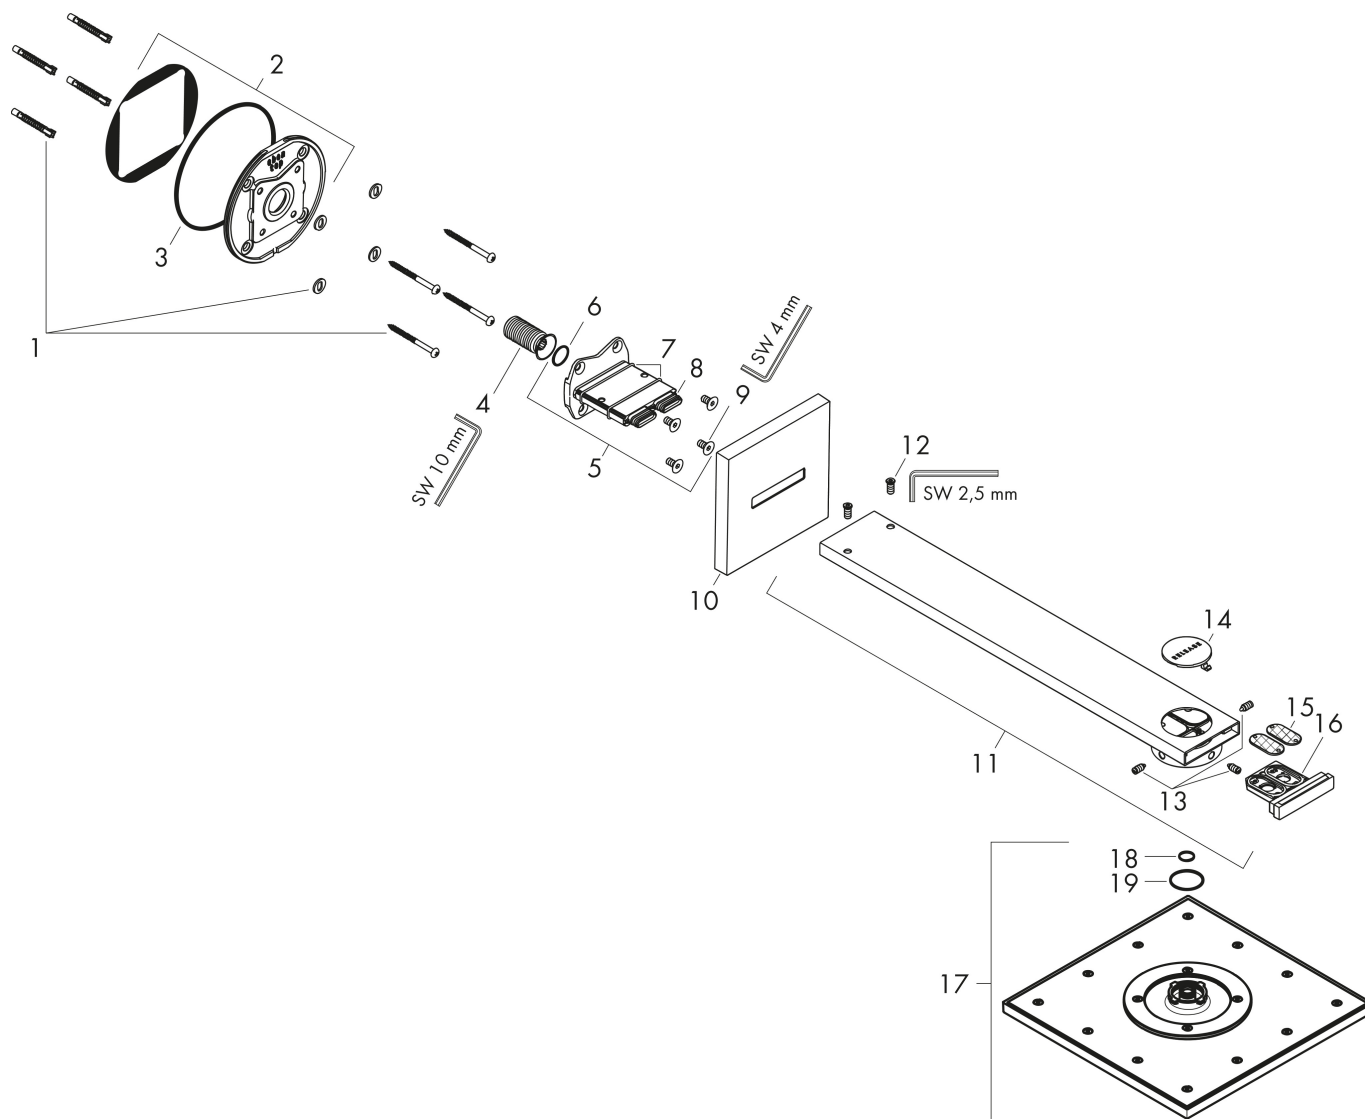

Merk	AXOR
Artikelnaam	AXOR ShowerSolutions hoofddouche 250/250 1jet met douche-arm
Art.nr.	35306000
Oppervlakte	chrom
Netto prijs	1.486,21 EUR

Explosietekening voor bouwjaar: >10/18