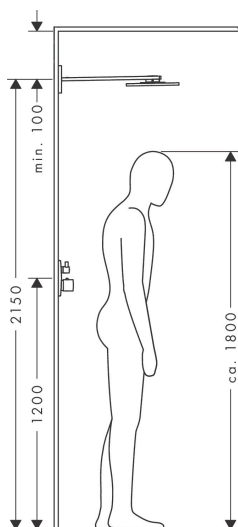

Merk	AXOR
Artikelnaam	AXOR ShowerSolutions hoofddouche 250/250 1jet met douche-arm
Art.nr.	35306000
Oppervlakte	chrom
Netto prijs	1.486,21 EUR

reddot winner 2020

reddot winner 2021

Installatievoorbeelden

i Afmetingen kunnen variëren vanwege keramische toleranties die verband houden met het productieproces.