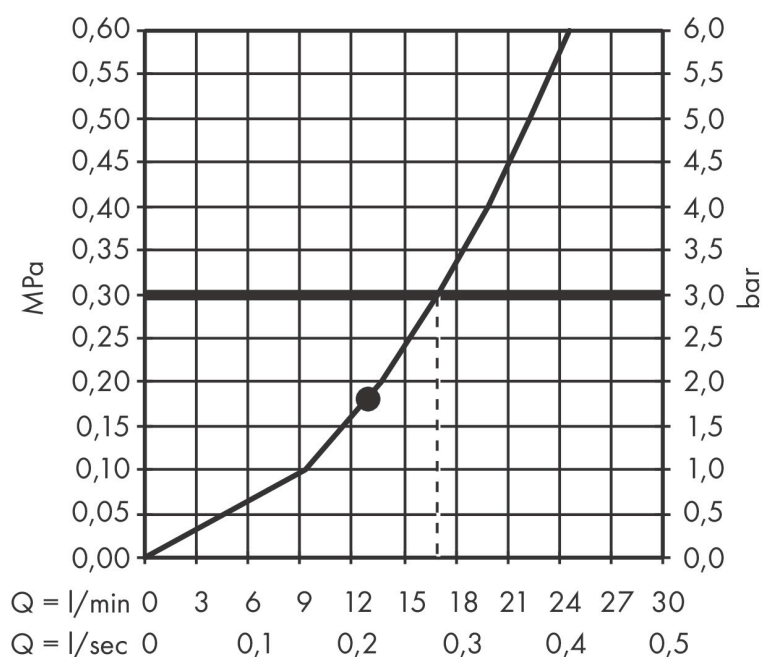

- bestaat uit: hoofddouche, douche-arm
- diameter straalplaat 250 x 250 mm
- PowderRain
- doorstroomhoeveelheid PowderRain-straal bij 3 bar: 17 l/min
- functie van: 12,8 l/min
- maximale doorstroomhoeveelheid bij 3 bar: 17 l/min
- dynamische straalnoppen komen pas tevoorschijn bij gebruik
- afdekplaat van metaal
- plafonddouche afneembaar voor reiniging
- ServiceCard met zeef kan zonder gereedschap worden verwijderd voor reiniging
- lengte douche-arm: 450 mm

Maat tekeningen

Technologie

Straalsoorten

Merk AXOR
Artikelnaam **AXOR ShowerSolutions** hoofddouche 250/250 1jet met douche-arm
Art.nr. 35306000
Oppervlakte chroom
Netto prijs 1.486,21 EUR

Stroomschema

De verbruikswaarden werden in overeenstemming met de praktijk met de bijbehorende armaturen (thermostaat/mengkraan/inbouwventiel) gemeten.