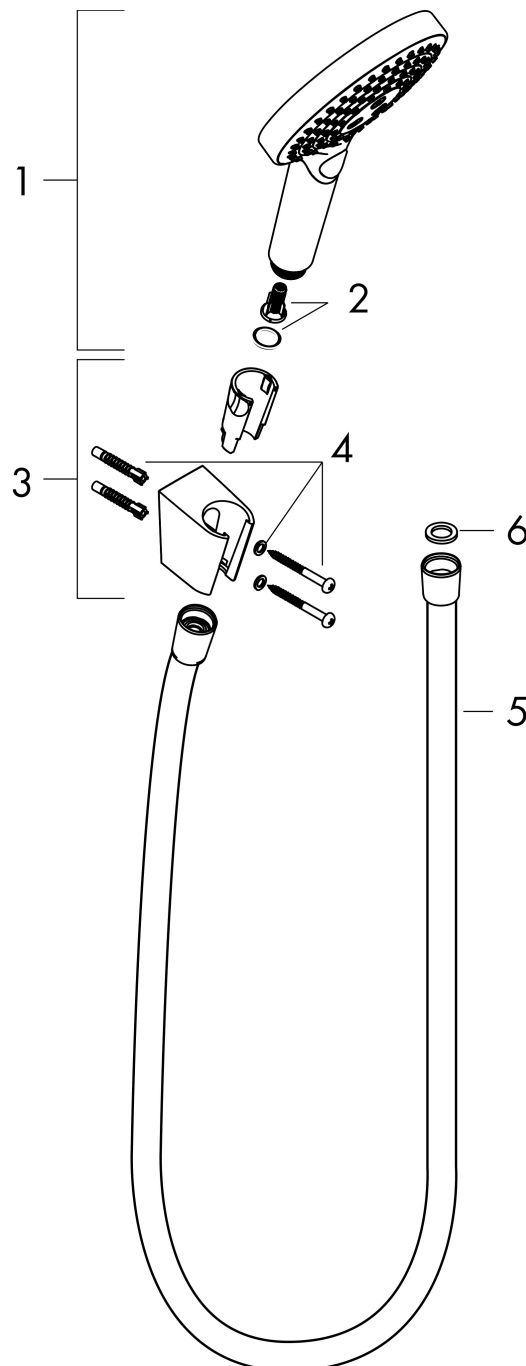

Merk	hansgrohe
Artikelnaam	Raindance Select S badset 120 3jet met doucheslang 160 cm
Art.nr.	26721400
Oppervlakte	wit/chroom
Netto prijs	154,73 EUR

Explosietekening voor bouwjaar: >10/14