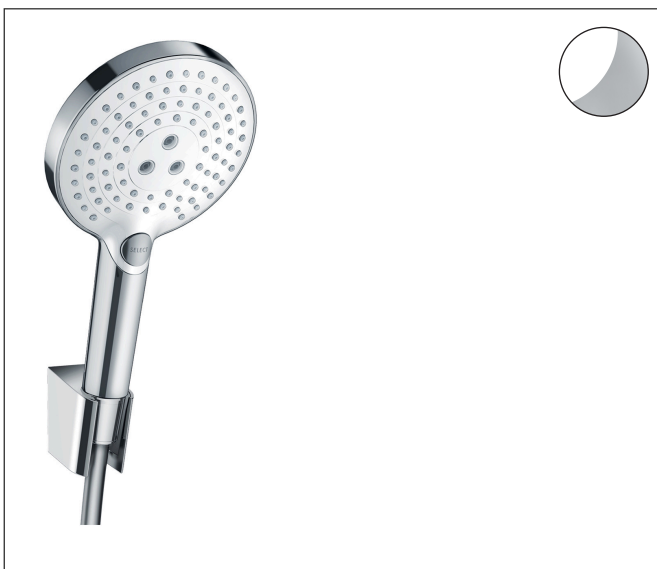

Merk	hansgrohe
Artikelnaam	Raindance Select S badset 120 3jet met doucheslang 160 cm
Art.nr.	26721400
Oppervlakte	wit/chroom
Netto prijs	154,73 EUR

Product foto