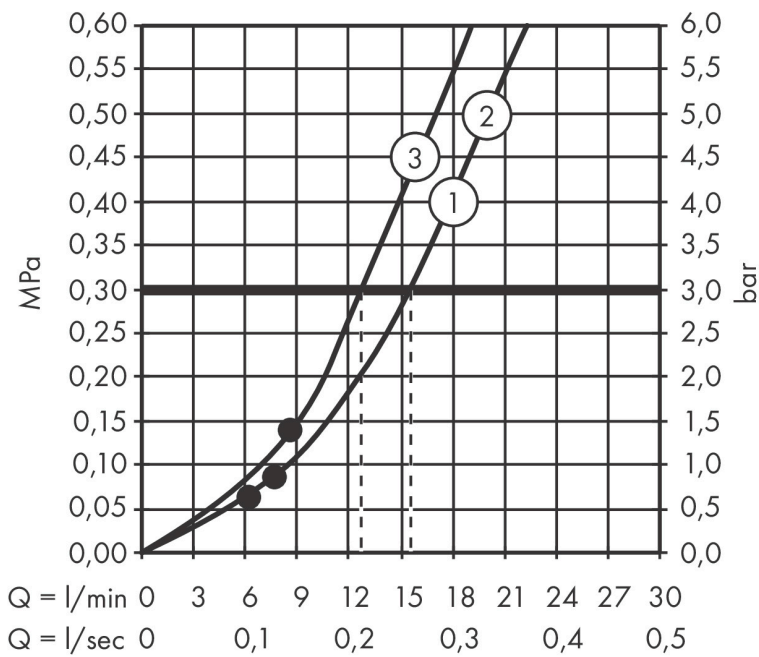

Merk hansgrohe
Artikelnaam **Raindance Select S** badset 120 3jet met doucheslang 160 cm
Art.nr. 26721400
Oppervlakte wit/chroom
Netto prijs 154,73 EUR

Stroomschema

De verbruikswaarden werden in overeenstemming met de praktijk met de bijbehorende armaturen (thermostaat/mengkraan/inbouwventiel) gemeten.