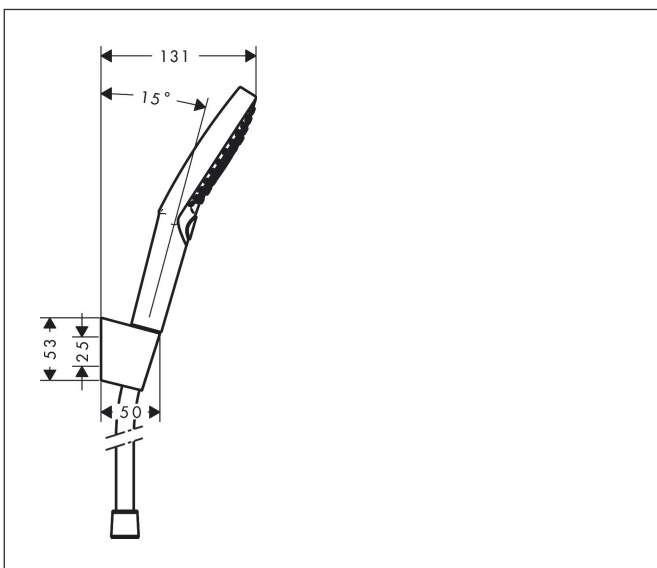

Merk	hansgrohe
Artikelnaam	<b>Raindance Select S</b> badset 120 3jet met doucheslang 160 cm
Art.nr.	26721400
Oppervlakte	wit/chroom
Netto prijs	154,73 EUR

## Maat tekeningen

## Kenmerken

- bestaat uit: handdouche, douchehouder, doucheslang
- diameter handdouche 125 mm
- RainAir volle zachte regenstraal, Rain, Whirl intensieve massagestraal
- handige straalkeuze via Select-knop
- QuickClean: Kalkaanslag kun je eenvoudig met je vinger verwijderen
- draaikoppeling voorkomt dat de slang in de knoop raakt
- lengte doucheslang: 1600 mm
- geïntegreerde houder
- douchehouder van kunststof
- afspoelbare filterring