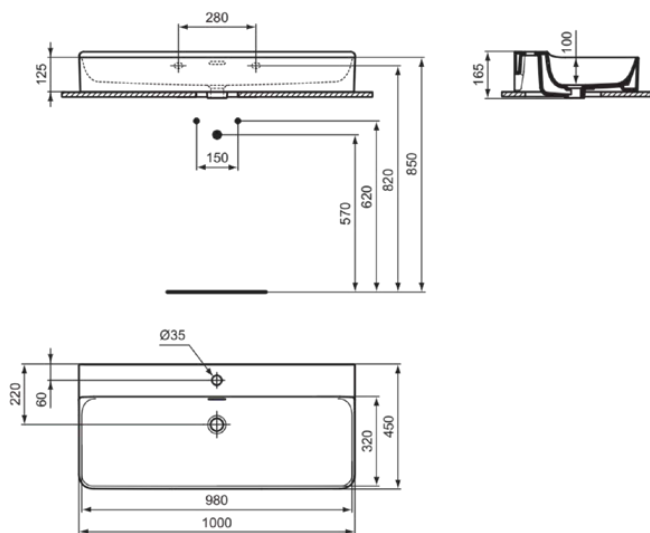

CONCA

T383201

CONCA | Wastafel 1000x450x165 mm in glanzend wit afwerking, 1 met kraangat, met overloop

Afbeelding & technische tekening

Algemene informatie

Productcategorie:	Wastafels
Producttype:	Wastafel
Merk:	Ideal Standard
Collectie:	CONCA
Ontwerper:	Palomba Serafini Associati
Colour:	01 - Glanzend Wit
Afwerking van het oppervlak:	glanzend
Hoogte (mm):	165
Breedte (mm):	1000
Lengte / sprong (mm):	450
Nettogewicht (kg):	25.40
EAN-code:	8014140458463

Productnormen & certificeringen

Normen:	EN 14688
Prestatieverklaring classificatie (DoP):	CL 25

Product specificaties

Kleurcode:	01
Kleuromschrijving:	glanzend wit
Geslepen onderzijde:	Ja
Model voor mindervaliden:	Nee
Met kettingoog:	Nee
Materiaal:	Keramisch
Materiaalkwaliteit:	Fine Fireclay
Aantal kraangaten per gebruiksplaats:	1
Aantal gebruiksplaatsen:	1
Overloop zichtbaar:	Ja
PVD technologie:	Nee
Afzetplateau:	Achterkant
Afwerking van het oppervlak:	glanzend
Positie kraangat:	Midden
Type overloop:	Gleuf
Met rugwand:	Nee
Met afvoerplug:	Nee
Met overloop:	Ja
Met sifon:	Nee
Inclusief bevestigingsmateriaal:	Nee
Bevestigingswijze:	Wand
Aanbevolen zaagmal:	TT0299724