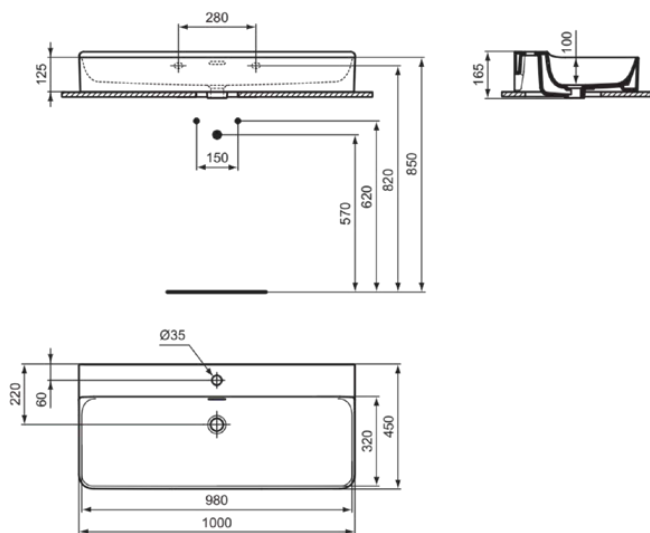

## T3832MA

CONCA | Wastafel 1000x450x165 mm in wit afwerking, 1 met kraangat, met overloop | IdealPlus

### Algemene informatie

Productcategorie:	Wastafels
Producttype:	Wastafel
Merk:	Ideal Standard
Collectie:	CONCA
Ontwerper:	Palomba Serafini Associati
Colour:	MA - Wit
Afwerking van het oppervlak:	glanzend
Hoogte (mm):	165
Breedte (mm):	1000
Lengte / sprong (mm):	450
Nettogewicht (kg):	25.40
EAN-code:	8014140469186