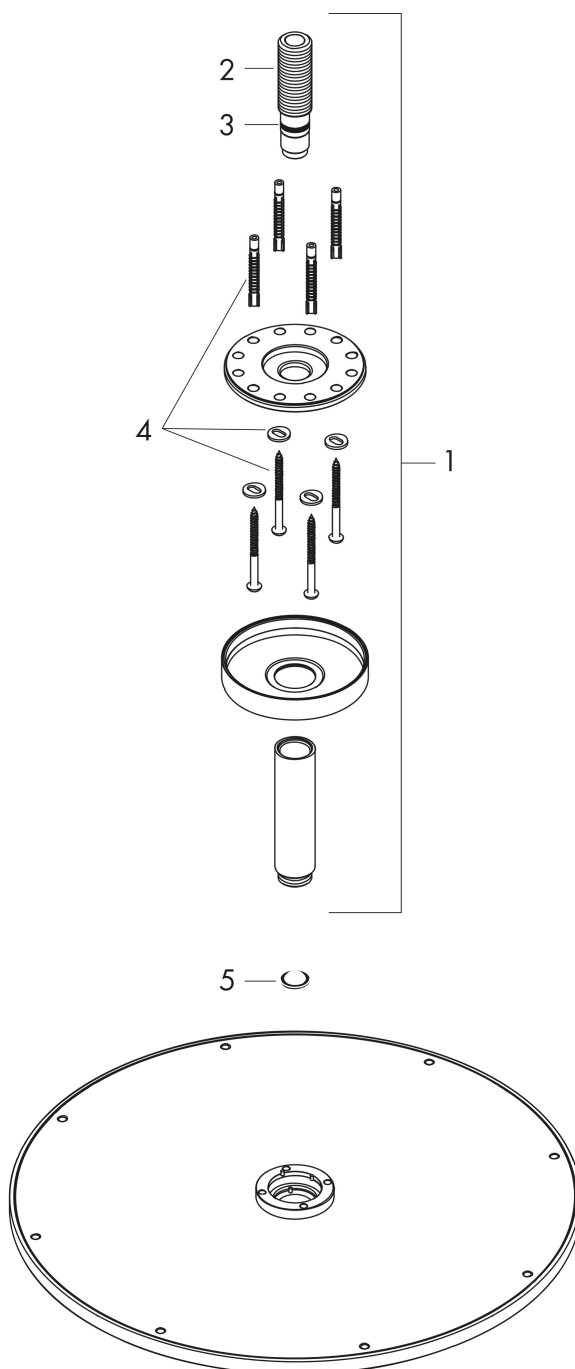

Merk	AXOR
Artikelnaam	AXOR ShowerSolutions hoofddouche 350 1jet met plafondbevestiging
Art.nr.	26035000
Oppervlakte	chrom
Netto prijs	2.886,51 EUR

Explosietekening voor bouwjaar: >07/17