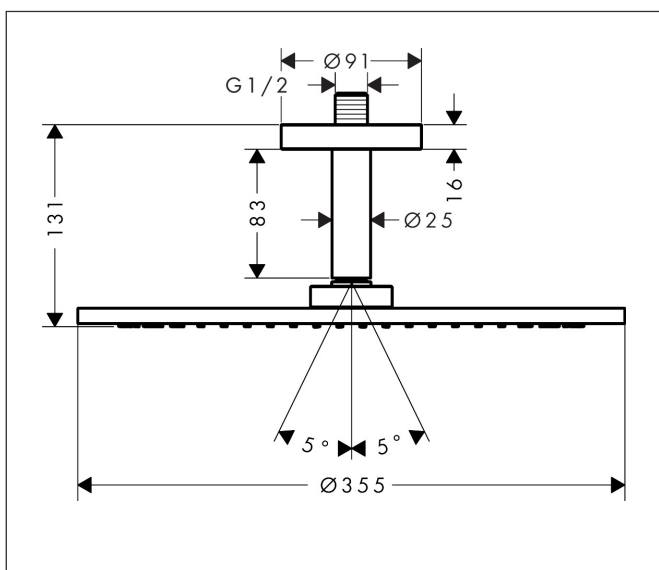

Merk	AXOR
Artikelnaam	<b>AXOR ShowerSolutions</b> hoofddouche 350 1jet met plafondbevestiging
Art.nr.	26035000
Oppervlakte	chrom
Netto prijs	2.886,51 EUR

## Kenmerken

- bestaat uit: hoofddouche, plafondaansluiting
- diameter straalplaat 350 mm
- PowderRain
- doorstroomhoeveelheid PowderRain-straal bij 3 bar: 24,6 l/min
- functie van: 13,5 l/min
- maximale doorstroomhoeveelheid bij 3 bar: 24,6 l/min
- hoek hoofddouche verstelbaar
- afdekplaat van metaal
- plafonddouche afneembaar voor reiniging
- metalen plafondaansluiting
- plafondbevestiging 100 mm

## Maat tekeningen