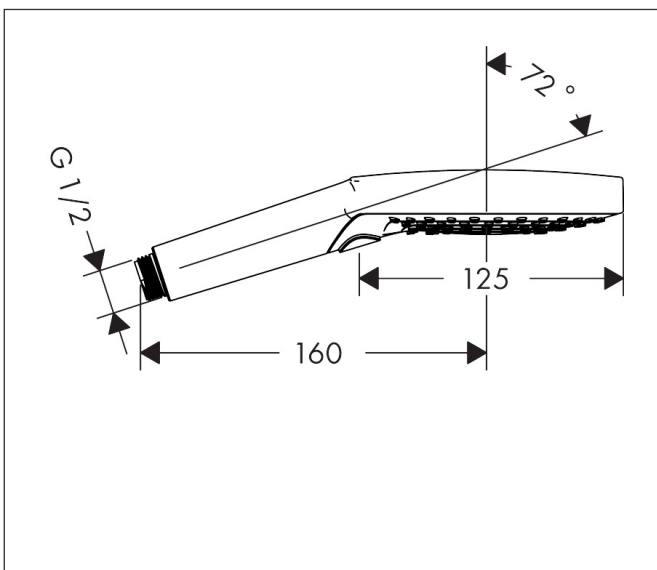

Merk hansgrohe
 Artikelnaam **Raindance Select S** handdouche 120 3jet
 Art.nr. 26530400
 Oppervlakte wit/chroom
 Netto prijs 109,80 EUR

Product foto

Maat tekeningen

Kenmerken

- diameter douchekop 120 mm
- Rain, RainAir volle zachte regenstraal, Whirl intensieve massagestraal
- handige straalkeuze via Select-knop
- maximale doorstroomhoeveelheid bij 3 bar: 15 l/min
- functie van: 8,8 l/min
- met interne watervoering
- afspoelbare filterring

Technologie

Straalsoorten

Certificaat

Merk hansgrohe
 Artikelnaam **Raindance Select S** handdouche 120 3jet
 Art.nr. 26530400
 Oppervlakte wit/chroom
 Netto prijs 109,80 EUR

Stroomschema

De verbruikswaarden werden in overeenstemming met de praktijk met de bijbehorende armaturen (thermostaat/mengkraan/inbouwventiel) gemeten.

Onderdelen voor bouwjaar: >06/13

Pos	Beschrijving	Art.nr.	Prijs
1	filter	97708000	4,80
2	afvoeraansluiting	93089000	12,70