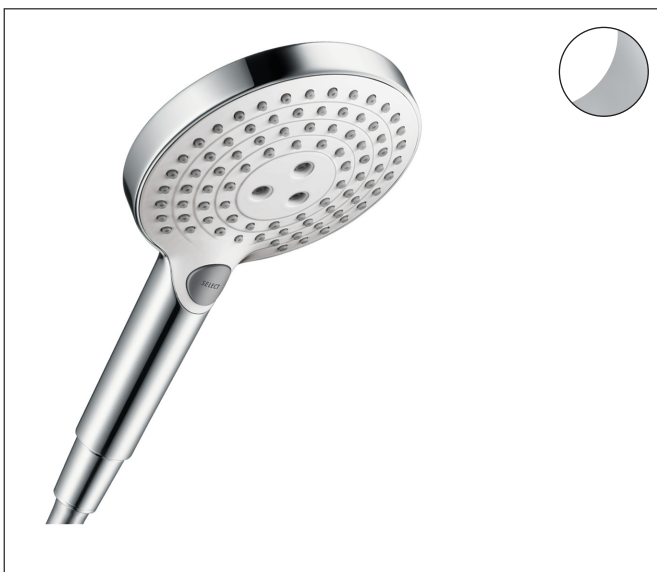

Merk hansgrohe
 Artikelnaam **Raindance Select S** handdouche 120 3jet
 Art.nr. 26530400
 Oppervlakte wit/chroom
 Netto prijs 109,80 EUR

Product foto

Maat tekeningen

Kenmerken

- diameter douchekop 120 mm
- Rain, RainAir volle zachte regenstraal, Whirl intensieve massagestraal
- handige straalkeuze via Select-knop
- maximale doorstroomhoeveelheid bij 3 bar: 15 l/min
- functie van: 8,8 l/min
- met interne watervoering
- afspoelbare filterring

Technologie

Straalsoorten

Certificaat

Merk hansgrohe
 Artikelnaam **Raindance Select S** handdouche 120 3jet
 Art.nr. 26530400
 Oppervlakte wit/chroom
 Netto prijs 109,80 EUR

Stroomschema

De verbruikswaarden werden in overeenstemming met de praktijk met de bijbehorende armaturen (thermostaat/mengkraan/inbouwventiel) gemeten.

Merk	hansgrohe
Artikelnaam	Raindance Select S handdouche 120 3jet
Art.nr.	26530400
Oppervlakte	wit/chroom
Netto prijs	109,80 EUR

Explosietekening voor bouwjaar: >06/13

Merk hansgrohe
 Artikelnaam **Raindance Select S** handdouche 120 3jet
 Art.nr. 26530400
 Oppervlakte wit/chroom
 Netto prijs 109,80 EUR