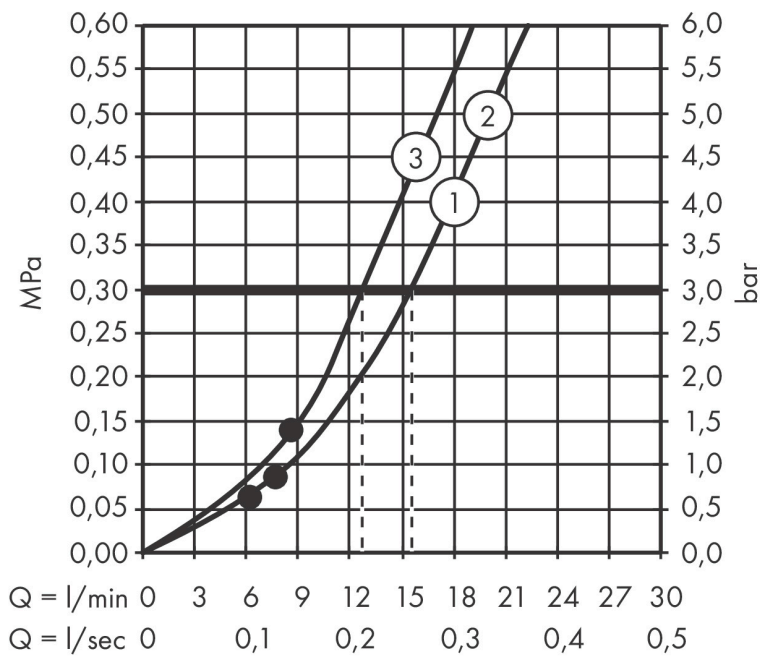

Merk hansgrohe
 Artikelnaam **Raindance Select S** handdouche 120 3jet
 Art.nr. 26530400
 Oppervlakte wit/chroom
 Netto prijs 109,80 EUR

Product foto

Maat tekeningen

Kenmerken

- diameter douchekop 120 mm
- Rain, RainAir volle zachte regenstraal, Whirl intensieve massagestraal
- handige straalkeuze via Select-knop
- maximale doorstroomhoeveelheid bij 3 bar: 15 l/min
- functie van: 8,8 l/min
- met interne watervoering
- afspoelbare filterring

Technologie

Straalsoorten

Certificaat

Merk hansgrohe
 Artikelnaam **Raindance Select S** handdouche 120 3jet
 Art.nr. 26530400
 Oppervlakte wit/chroom
 Netto prijs 109,80 EUR

Stroomschema

De verbruikswaarden werden in overeenstemming met de praktijk met de bijbehorende armaturen (thermostaat/mengkraan/inbouwventiel) gemeten.

Merk	hansgrohe
Artikelnaam	Raindance Select S handdouche 120 3jet
Art.nr.	26530400
Oppervlakte	wit/chroom
Netto prijs	109,80 EUR

Explosietekening voor bouwjaar: >06/13

Merk hansgrohe
 Artikelnaam **Raindance Select S** handdouche 120 3jet
 Art.nr. 26530400
 Oppervlakte wit/chroom
 Netto prijs 109,80 EUR