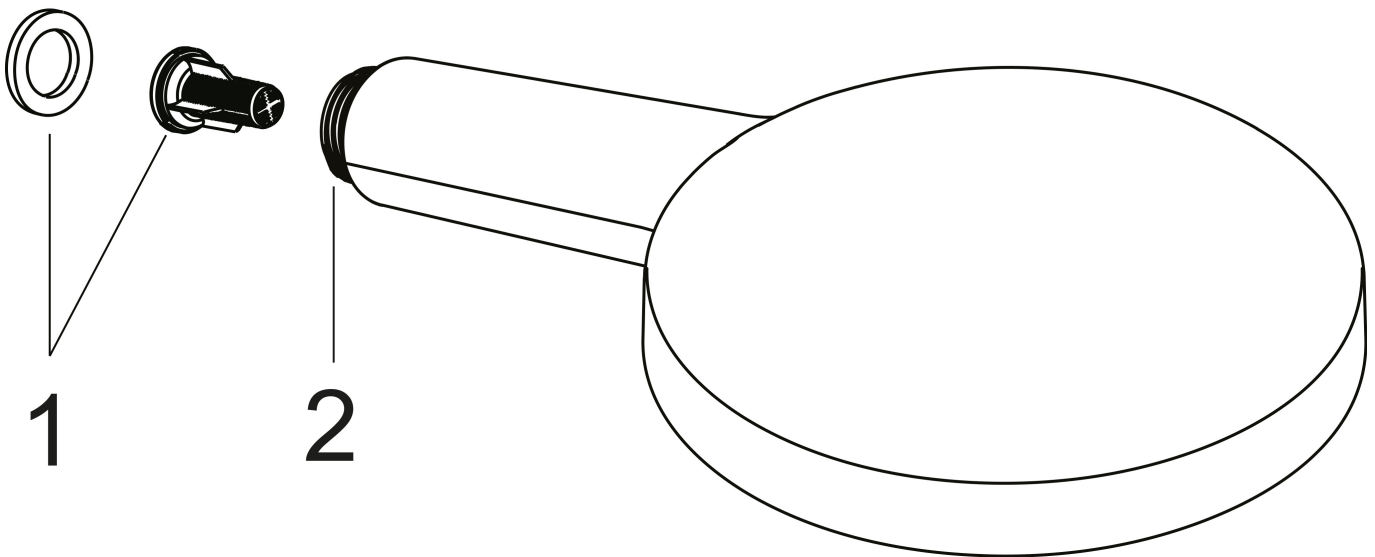

Merk	hansgrohe
Artikelnaam	Raindance Select S handdouche 120 3jet
Art.nr.	26530400
Oppervlakte	wit/chroom
Netto prijs	109,80 EUR

Explosietekening voor bouwjaar: >06/13

Merk hansgrohe
Artikelnaam **Raindance Select S** handdouche 120 3jet
Art.nr. 26530400
Oppervlakte wit/chroom
Netto prijs 109,80 EUR

Onderdelen voor bouwjaar: >06/13

Pos	Beschrijving	Art.nr.	Prijs
1	filter	97708000	4,80
2	afvoeraansluiting	93089000	12,70