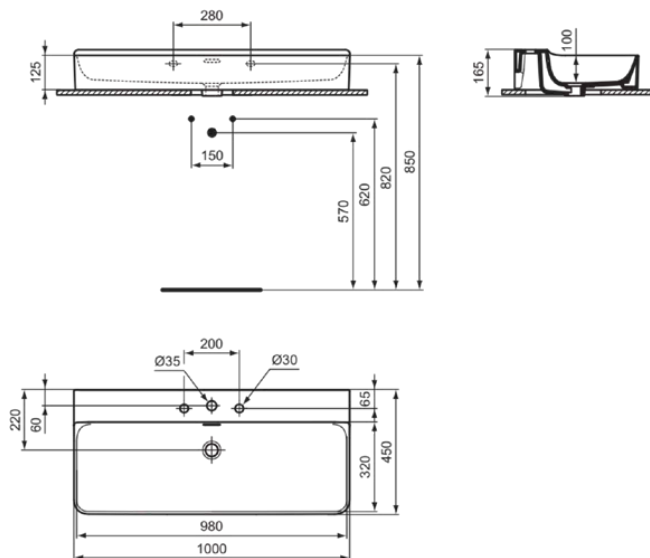

CONCA

T3833MA

CONCA | Wastafel 1000x450x165 mm in wit afwerking, 3 met kraangaten, met overloop | IdealPlus

Afbeelding & technische tekening

Algemene informatie

Productcategorie:	Wastafels
Producttype:	Wastafel
Merk:	Ideal Standard
Collectie:	CONCA
Ontwerper:	Palomba Serafini Associati
Colour:	MA - Wit
Afwerking van het oppervlak:	glanzend
Hoogte (mm):	165
Breedte (mm):	1000
Lengte / sprong (mm):	450
Nettogewicht (kg):	25.40
EAN-code:	8014140469193

Kenmerken

IdealPlus

Productnormen & certificeringen

Normen:	EN 14688
Prestatieverklaring classificatie (DoP):	CL 25

Product specificaties

Kleurcode:	MA
Kleuromschrijving:	wit
IdealPlus technologie:	Ja
Geslepen onderzijde:	Ja
Model voor mindervaliden:	Nee
Met kettingoog:	Nee
Materiaal:	Keramisch
Materiaalkwaliteit:	Fine Fireclay
Aantal kraangaten per gebruiksplaats:	3
Aantal gebruiksplaatsen:	1
Overloop zichtbaar:	Ja
PVD technologie:	Nee
Afzetplateau:	Achterkant
Afwerking van het oppervlak:	glanzend
Positie kraangat:	Links / Rechts / Midden
Type overloop:	Gleuf
Met rugwand:	Nee
Met afvoerplug:	Nee
Met overloop:	Ja
Met sifon:	Nee
Inclusief bevestigingsmateriaal:	Nee

CONCA

T3833MA

CONCA | Wastafel 1000x450x165 mm in wit afwerking, 3 met kraangaten, met overloop | IdealPlus

Bevestigingswijze: Wand
Aanbevolen zaagmat: TT0299724

Uw lokale contact:

België • Belgique

Ideal Standard Produktions-GmbH
Corporate Village - Frame 21 Building
Da Vincilaan 2
B-1935 Zaventem
☎ +32 2 325 66 00
☎ +32 2 325 66 01
🌐 www.idealstandard.be