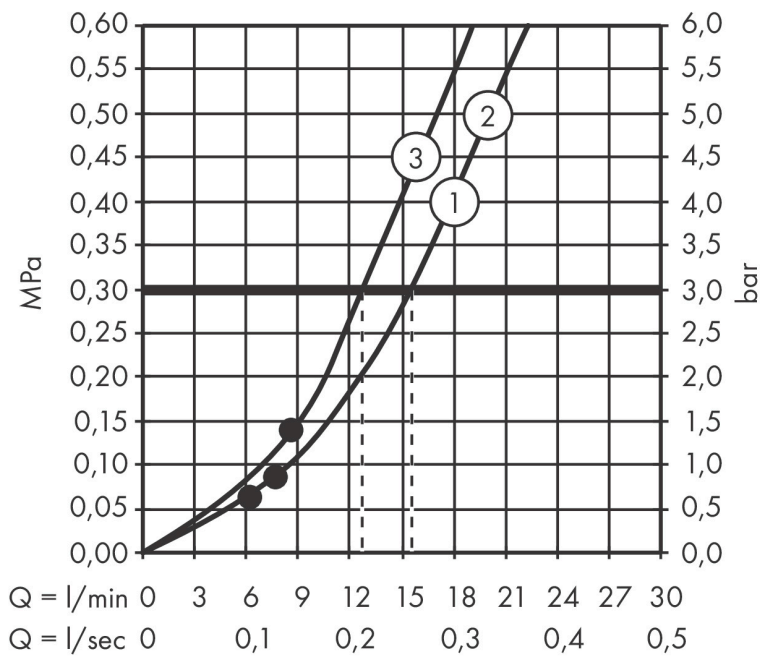

Merk hansgrohe
 Artikelnaam **Raindance Select S** handdouche 120 3jet
 Art.nr. 26530140
 Oppervlakte Brushed Bronze
 Netto prijs 195,35 EUR

Product foto

Kenmerken

- diameter douchekop 120 mm
- Rain, RainAir volle zachte regenstraal, Whirl intensieve massagestraal
- handige straalkeuze via Select-knop
- maximale doorstroomhoeveelheid bij 3 bar: 15 l/min
- functie van: 8,8 l/min
- met interne watervoering
- afspoelbare filtering

Maat tekeningen

Technologie

Straalsoorten

Certificaat

Merk hansgrohe
 Artikelnaam **Raindance Select S** handdouche 120 3jet
 Art.nr. 26530140
 Oppervlakte Brushed Bronze
 Netto prijs 195,35 EUR

Stroomschema

De verbruikswaarden werden in overeenstemming met de praktijk met de bijbehorende armaturen (thermostaat/mengkraan/inbouwventiel) gemeten.

Merk	hansgrohe
Artikelnaam	Raindance Select S handdouche 120 3jet
Art.nr.	26530140
Oppervlakte	Brushed Bronze
Netto prijs	195,35 EUR