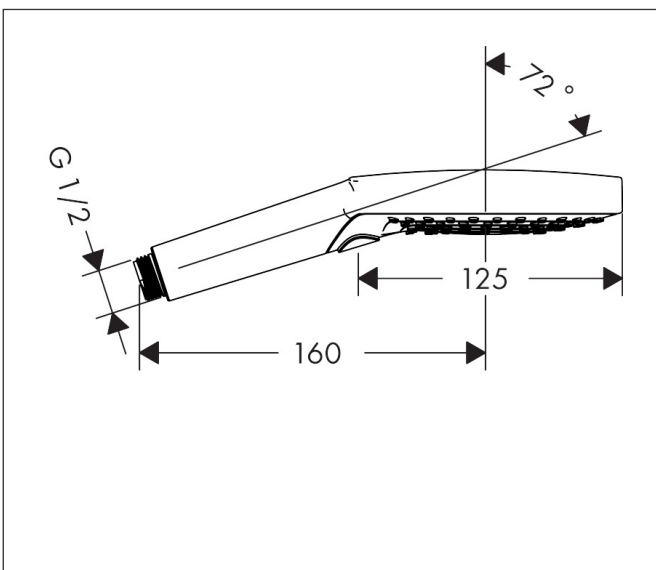

Merk hansgrohe
 Artikelnaam **Raindance Select S** handdouche 120 3jet
 Art.nr. 26530140
 Oppervlakte Brushed Bronze
 Netto prijs 195,35 EUR

Product foto

Kenmerken

- diameter douchekop 120 mm
- Rain, RainAir volle zachte regenstraal, Whirl intensieve massagestraal
- handige straalkeuze via Select-knop
- maximale doorstroomhoeveelheid bij 3 bar: 15 l/min
- functie van: 8,8 l/min
- met interne watervoering
- afspoelbare filtering

Maat tekeningen

Technologie

Straalsoorten

Certificaat

Merk hansgrohe
 Artikelnaam **Raindance Select S** handdouche 120 3jet
 Art.nr. 26530140
 Oppervlakte Brushed Bronze
 Netto prijs 195,35 EUR

Stroomschema