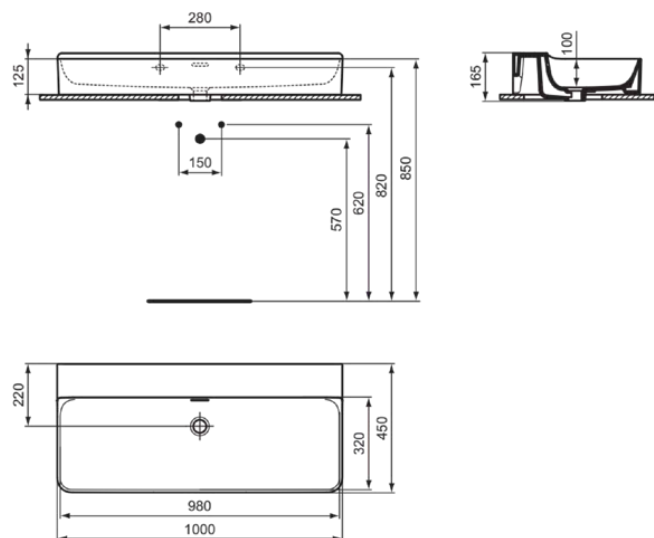

CONCA

T383401

CONCA | Wastafel 1000x450x165 mm in glanzend wit afwerking, zonder kraangat, met overloop

Afbeelding & technische tekening

Algemene informatie

Productcategorie:	Wastafels
Producttype:	Wastafel
Merk:	Ideal Standard
Collectie:	CONCA
Ontwerper:	Palomba Serafini Associati
Colour:	01 - Glanzend Wit
Afwerking van het oppervlak:	glanzend
Hoogte (mm):	165
Breedte (mm):	1000
Lengte / sprong (mm):	450
Nettogewicht (kg):	25.40
EAN-code:	8014140458487

Productnormen & certificeringen

Normen:	EN 14688
Prestatieverklaring classificatie (DoP):	CL 25

Product specificaties

Kleurcode:	01
Kleuromschrijving:	glanzend wit
Geslepen onderzijde:	Ja
Model voor mindervaliden:	Nee
Met kettingoog:	Nee
Materiaal:	Keramisch
Materiaalkwaliteit:	Fine Fireclay
Aantal kraangaten per gebruiksplaats:	0
Aantal gebruiksplaatsen:	1
Overloop zichtbaar:	Ja
PVD technologie:	Nee
Afzetplateau:	Achterkant
Afwerking van het oppervlak:	glanzend
Type overloop:	Gleuf
Met rugwand:	Nee
Met afvoerplug:	Nee
Met overloop:	Ja
Met sifon:	Nee
Inclusief bevestigingsmateriaal:	Nee
Bevestigingswijze:	Wand
Aanbevolen zaagmal:	TT0299724