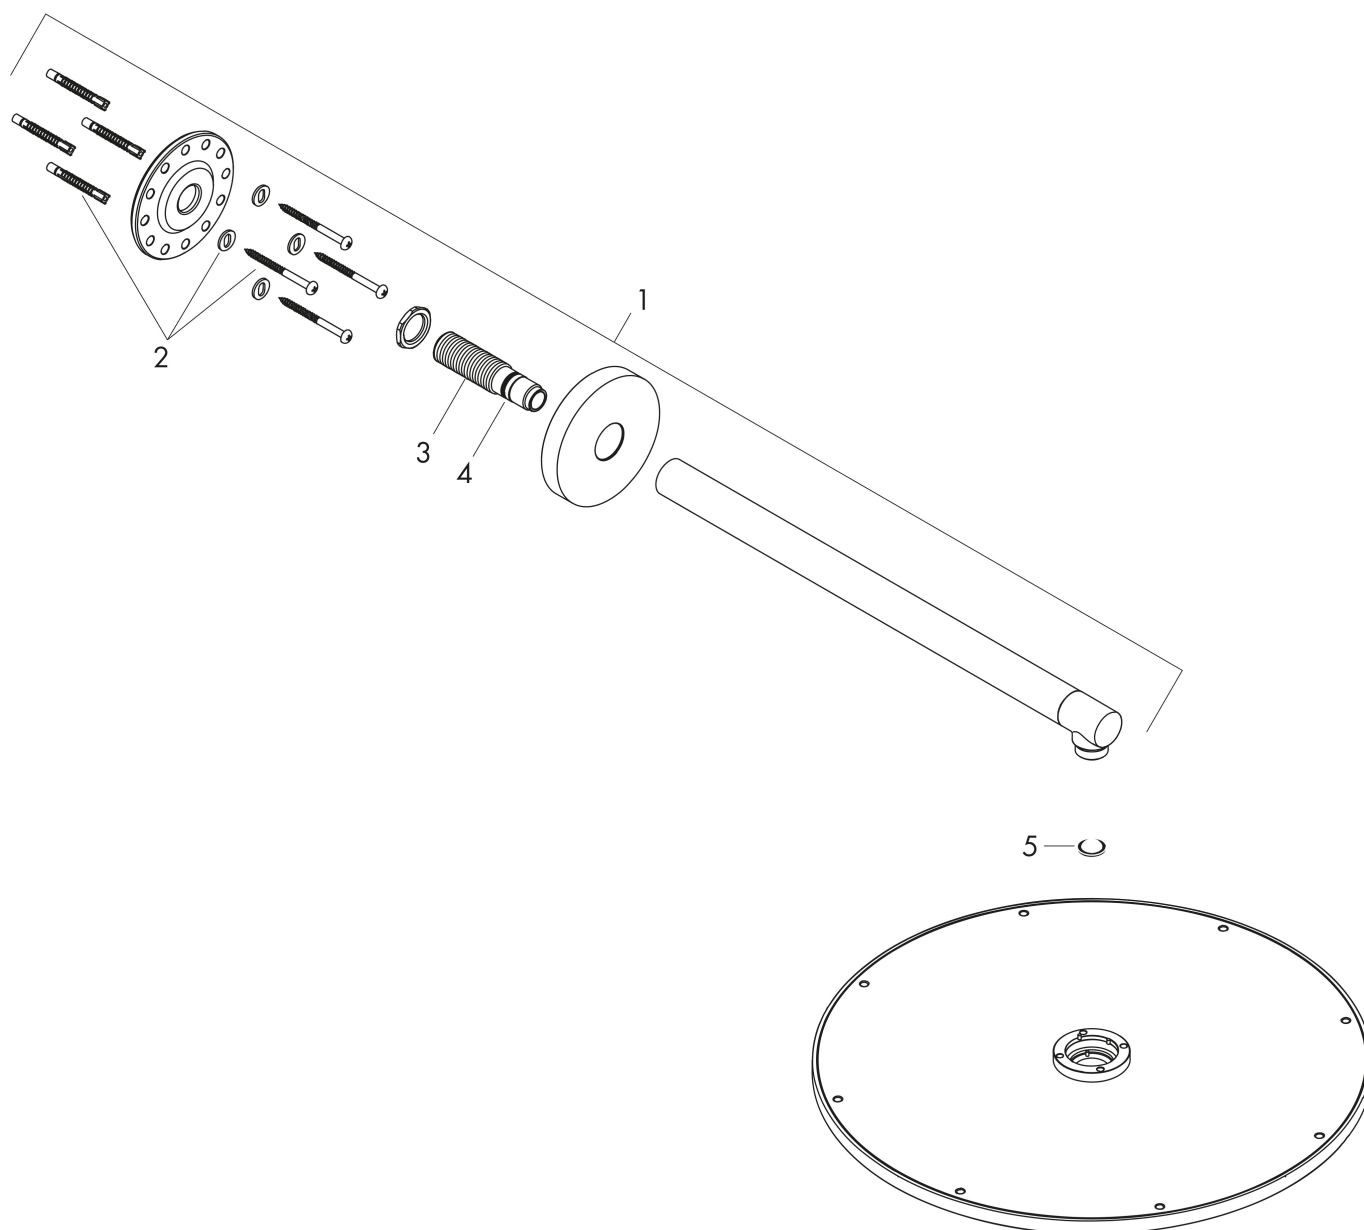

Merk	AXOR
Artikelnaam	AXOR ShowerSolutions hoofddouche 350 Air 1jet
Art.nr.	26034000
Oppervlakte	chromo
Netto prijs	3.023,90 EUR

Product foto

Kenmerken

- bestaat uit: hoofddouche, douchearm
- diameter straalplaat 350 mm
- PowderRain
- doorstroomhoeveelheid PowderRain-straal bij 3 bar: 24,6 l/min
- functie van: 14,7 l/min
- maximale doorstroomhoeveelheid bij 3 bar: 27,8 l/min
- hoek hoofddouche verstelbaar
- afdekplaat van metaal
- plafonddouche afneembaar voor reiniging
- lengte douchearm: 390 mm

Maat tekeningen

Technologie

Straalsoorten

Merk AXOR
Artikelnaam **AXOR ShowerSolutions** hoofddouche 350 Air 1jet
Art.nr. 26034000
Oppervlakte chroom
Netto prijs 3.023,90 EUR

Stroomschema

De verbruikswaarden werden in overeenstemming met de praktijk met de bijbehorende armaturen (thermostaat/mengkraan/inbouwventiel) gemeten.

Merk	AXOR
Artikelnaam	AXOR ShowerSolutions hoofddouche 350 Air 1jet
Art.nr.	26034000
Oppervlakte	chromo
Netto prijs	3.023,90 EUR

Explosietekening voor bouwjaar: >07/17

Merk AXOR
Artikelnaam **AXOR ShowerSolutions** hoofddouche 350 Air 1jet
Art.nr. 26034000
Oppervlakte chroom
Netto prijs 3.023,90 EUR

Onderdelen voor bouwjaar: >07/17

Pos	Beschrijving	Art.nr.	Prijs
1	douche-arm	26431000	343,65
2	bevestigingsmateriaal	96179000	10,40
3	aansluiting	93418000	32,70
4	O-ring 14x2	98129000	3,00
5	zeefdichting	94246000	3,00