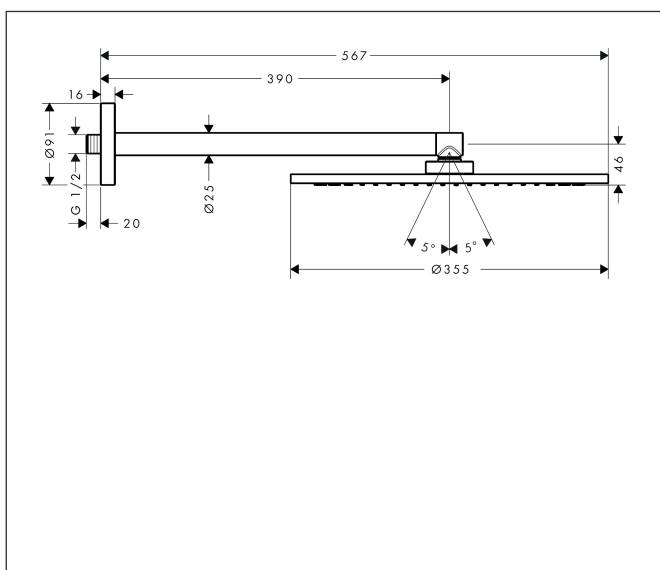

Merk	AXOR
Artikelnaam	AXOR ShowerSolutions hoofddouche 350 Air 1jet
Art.nr.	26034000
Oppervlakte	chromo
Netto prijs	3.023,90 EUR

Product foto

Kenmerken

- bestaat uit: hoofddouche, douchearm
- diameter straalplaat 350 mm
- PowderRain
- doorstroomhoeveelheid PowderRain-straal bij 3 bar: 24,6 l/min
- functie van: 14,7 l/min
- maximale doorstroomhoeveelheid bij 3 bar: 27,8 l/min
- hoek hoofddouche verstelbaar
- afdekplaat van metaal
- plafonddouche afneembaar voor reiniging
- lengte douchearm: 390 mm

Maat tekeningen

Technologie

Straalsoorten

Merk AXOR
Artikelnaam **AXOR ShowerSolutions** hoofddouche 350 Air 1jet
Art.nr. 26034000
Oppervlakte chroom
Netto prijs 3.023,90 EUR

Stroomschema

De verbruikswaarden werden in overeenstemming met de praktijk met de bijbehorende armaturen (thermostaat/mengkraan/inbouwventiel) gemeten.

Onderdelen voor bouwjaar: >07/17

Pos	Beschrijving	Art.nr.	Prijs
1	douche-arm	26431000	343,65
2	bevestigingsmateriaal	96179000	10,40
3	aansluiting	93418000	32,70
4	O-ring 14x2	98129000	3,00
5	zeefdichting	94246000	3,00