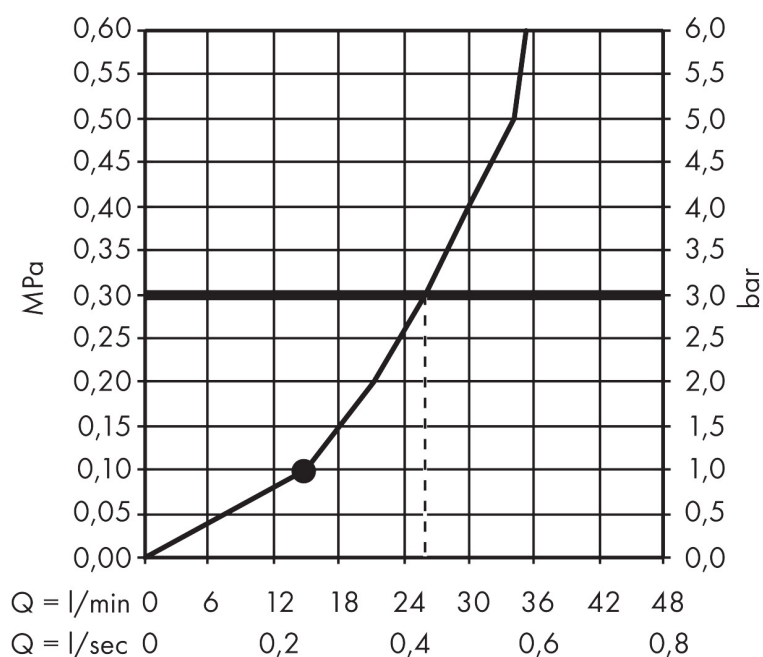

Merk	AXOR
Artikelnaam	AXOR ShowerSolutions hoofddouche 350 Air 1jet
Art.nr.	26034000
Oppervlakte	chromo
Netto prijs	3.023,90 EUR

Product foto

Kenmerken

- bestaat uit: hoofddouche, douchearm
- diameter straalplaat 350 mm
- PowderRain
- doorstroomhoeveelheid PowderRain-straal bij 3 bar: 24,6 l/min
- functie van: 14,7 l/min
- maximale doorstroomhoeveelheid bij 3 bar: 27,8 l/min
- hoek hoofddouche verstelbaar
- afdekplaat van metaal
- plafonddouche afneembaar voor reiniging
- lengte douchearm: 390 mm

Maat tekeningen

Technologie

Straalsoorten

Merk AXOR
Artikelnaam **AXOR ShowerSolutions** hoofddouche 350 Air 1jet
Art.nr. 26034000
Oppervlakte chroom
Netto prijs 3.023,90 EUR

Stroomschema

De verbruikswaarden werden in overeenstemming met de praktijk met de bijbehorende armaturen (thermostaat/mengkraan/inbouwventiel) gemeten.