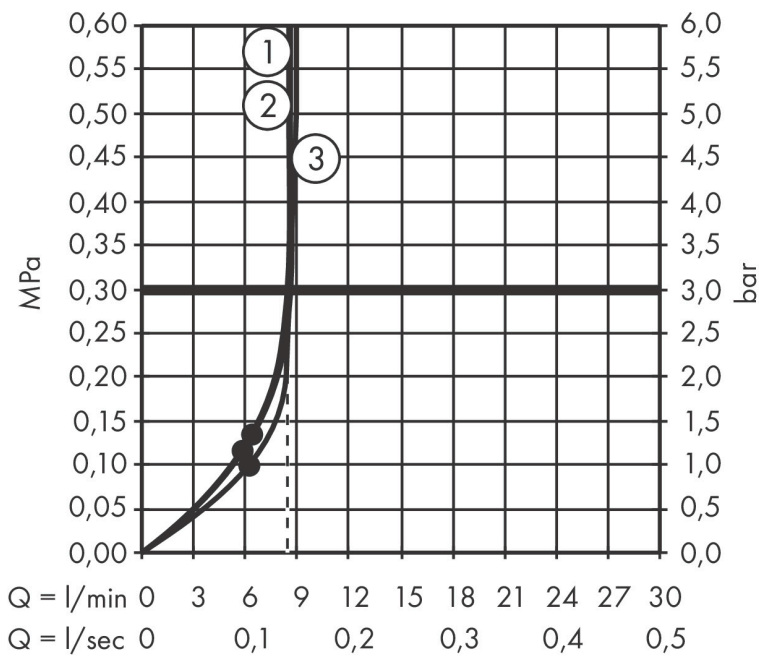

Merk hansgrohe
Artikelnaam **Croma Select E** handdouches 110 multi EcoSmart
Art.nr. 26811400
Oppervlakte wit/chroom
Netto prijs 75,00 EUR

Stroomschema

De verbruikswaarden werden in overeenstemming met de praktijk met de bijbehorende armaturen (thermostaat/mengkraan/inbouwventiel) gemeten.