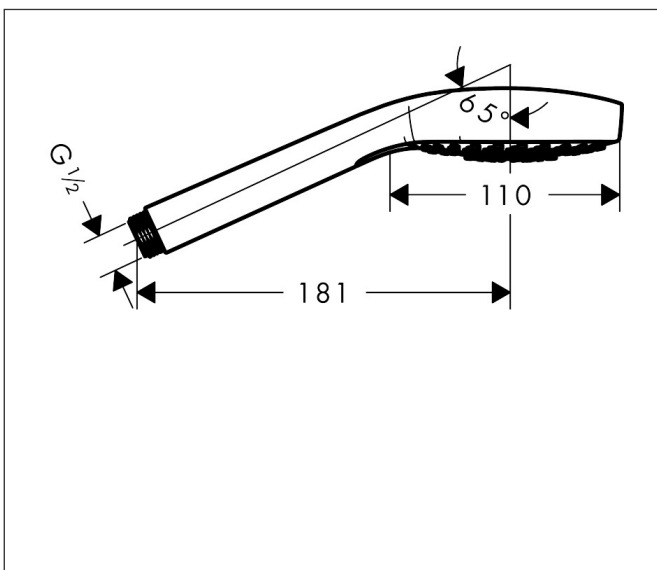

Merk	hansgrohe
Artikelnaam	<b>Croma Select E</b> handdouche 110 multi EcoSmart
Art.nr.	26811400
Oppervlakte	wit/chroom
Netto prijs	75,00 EUR

## Maat tekeningen

## Kenmerken

- diameter douchekop 110 mm
- SoftRain, IntenseRain, massagestraal
- handige straalkeuze via Select-knop
- doorstroomhoeveelheid Rain bij 3 bar: 7,9 l/min
- doorstroomhoeveelheid massagestraal bij 3 bar: 8,4 l/min
- maximale doorstroomhoeveelheid bij 3 bar: 8,4 l/min
- functie van: 6,5 l/min
- met interne watervoering
- afspoelbare filtering
- EcoSmart: Veel waterplezier met veel minder water