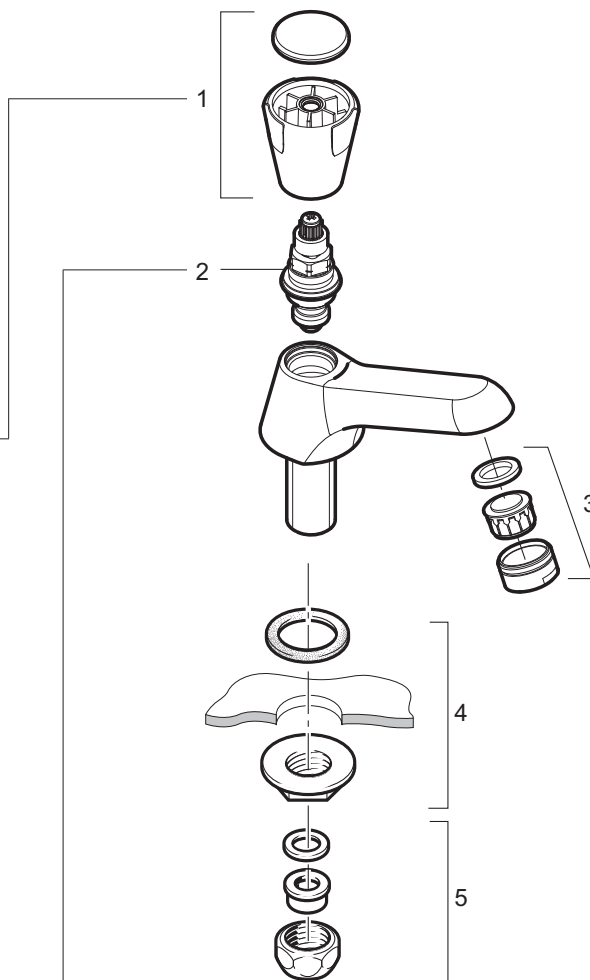

## Toiletkraan

F3046AA F3095AA	F3151AA	F3151AA	F3000AA F3030AA	F3116AA F3131AA
Messing	Project	Project	Comfort	Nostalgisch
F963580AA	warm F963582AA	koud F963583AA	F963581AA	F963584AA

F3046AA F3000AA F3151AA	F3095AA F3030AA F3131AA	F3116AA
Messing Comfort Project	Messing Comfort Nostalgisch	Nostalgisch
F963570NU	F963571NU	F963572NU

Pos.	Art. nr.	Benaming
1	zie bovenstaande tabel	Knoppen
2	zie bovenstaande tabel	Bovendelen
3	F 963 539 AA	Perlator inschroef M24x1
4	F 963 387 NU	Bevestigingsset
5	F 963 124 NU	Messing soldeerkoppeling 12mm