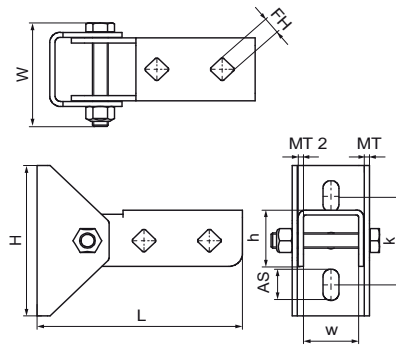

## Walraven RapidStrut® RVS Muurplaat (Scharnierend)

(M5315)

scharnierende voet om bevestigingsrails met een hoek te verbinden

### Voordelen & kenmerken

- muurplaat met scharnierend U-profiel
- voor het bevestigen van rail aan wand, vloer of plafond
- de rail kan naar keuze met de sleuf naar onderen of naar opzij gemonteerd worden
- Ook gebruikt ter versterking van constructies met Walraven RapidStrut® 41x41
- materiaal: RVS 1.4404 (A4) - EN 10088, AISI 316L

Productnummer	Voor railtype	Totale hoogte	Totale breedte	Totale lengte	Breedte	Hoogte	Hart-tot-hart afstand	Verankeringsleuf	Bevestigingsgat	Materiaal dikte	Materiaal dikte 2
<i>Referentie letter</i>		<i>H</i>	<i>W</i>	<i>L</i>	<i>w</i>	<i>h</i>	<i>k</i>	<i>AS</i>	<i>FH</i>	<i>MT</i>	<i>MT 2</i>
<i>Eenheid</i>		<i>mm</i>	<i>mm</i>	<i>mm</i>	<i>mm</i>	<i>mm</i>	<i>mm</i>	<i>mm</i>	<i>mm</i>	<i>mm</i>	<i>mm</i>
66587814	41x21, 41x41	157	82,5	120	59	45	70,6	25x12.2	13,8	4,00	4