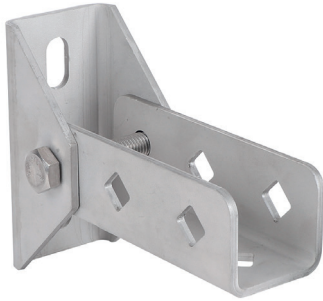

## Walraven RapidStrut® RVS Muurplaat (Scharnierend)

(M5315)

scharnierende voet om bevestigingsrails met een hoek te verbinden

### Voordelen & kenmerken

- muurplaat met scharnierend U-profiel
- voor het bevestigen van rail aan wand, vloer of plafond
- de rail kan naar keuze met de sleuf naar onderen of naar opzij gemonteerd worden
- Ook gebruikt ter versterking van constructies met Walraven RapidStrut® 41x41
- materiaal: RVS 1.4404 (A4) - EN 10088, AISI 316L

Productnummer	Voor railtype	Totale hoogte	Totale breedte	Totale lengte	Breedte	Hoogte	Hart-tot-hart afstand	Verankeringsleuf	Bevestigingsgat	Materiaal dikte	Materiaal dikte 2
<i>Referentie letter</i>		<i>H</i>	<i>W</i>	<i>L</i>	<i>w</i>	<i>h</i>	<i>k</i>	<i>AS</i>	<i>FH</i>	<i>MT</i>	<i>MT 2</i>
<i>Eenheid</i>		<i>mm</i>	<i>mm</i>	<i>mm</i>	<i>mm</i>	<i>mm</i>	<i>mm</i>	<i>mm</i>	<i>mm</i>	<i>mm</i>	<i>mm</i>
66587814	41x21, 41x41	157	82,5	120	59	45	70,6	25x12.2	13,8	4,00	4