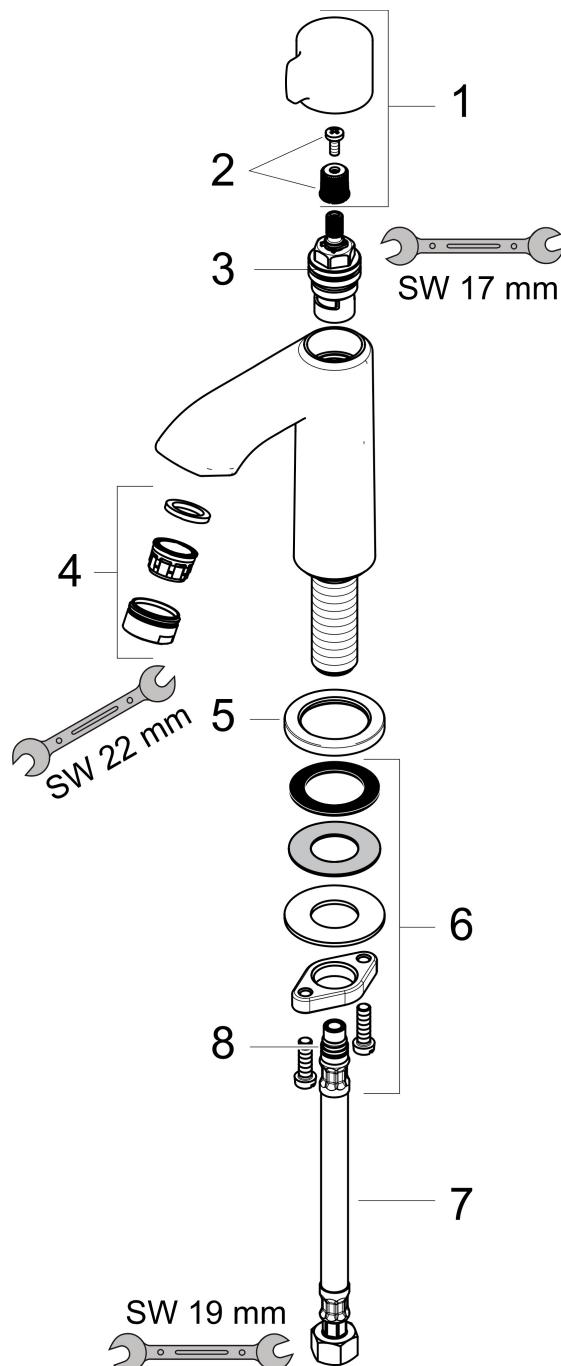

Merk	hansgrohe
Artikelnaam	Metris toiletkraan 100 voor koud water zonder afvoer
Art.nr.	31166000
Oppervlakte	chrom
Netto prijs	267,08 EUR

Product foto

Kenmerken

- met vaste uitloop
- maximale doorstroomhoeveelheid bij 3 bar: 5 l/min
- EU taxonomie: max 6l/min - draagt substantieel bij aan duurzaamheid
- LEED: 35% minder - max. 5,4 l/min
- voorsprong: 89 mm
- uitloophoogte: 93.0 mm
- straalsoort: normale straal
- greepvariant: rechte greep
- ComfortZone: 100

Maat tekeningen

Technologie

Straalsoorten

Certificaat

Merk hansgrohe
 Artikelnaam **Metris** toiletkraan 100 voor koud water zonder afvoer
 Art.nr. 31166000
 Oppervlakte chroom
 Netto prijs 267,08 EUR

Stroomschema

1 With flow limiter

2 Zonder doorstroombgrenzer

Merk	hansgrohe
Artikelnaam	Metris toiletkraan 100 voor koud water zonder afvoer
Art.nr.	31166000
Oppervlakte	chrom
Netto prijs	267,08 EUR

Explosietekening voor bouwjaar: >01/11

Merk hansgrohe
 Artikelnaam **Metris** toiletkraan 100 voor koud water zonder afvoer
 Art.nr. 31166000
 Oppervlakte chroom
 Netto prijs 267,08 EUR

Onderdelen voor bouwjaar: >01/11

Pos	Beschrijving	Art.nr.	Prijs
1	greep	95768000	34,01
2	greepadapter m. schroef	98932000	13,21
3	bovendeel rechts sluitend	94009000	34,01
4	perlator M24x1 (5 l/min)	13185000	16,06
5	rozet Ø 46 mm	95268000	21,22
6	schachtbevestigingsset compl.	94702000	34,01
7	aansluitslang 450 mm M10x1 G3/8	96507000	34,01
8	O-ring 8x1,75	97827000	3,12