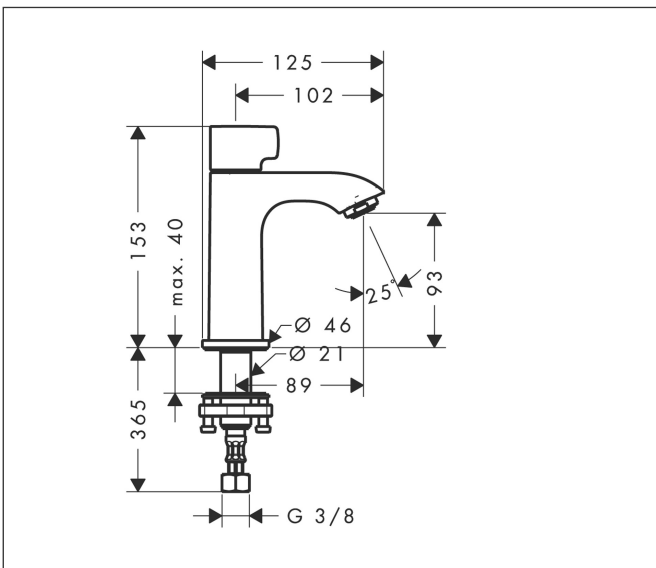

Merk	hansgrohe
Artikelnaam	Metris toiletkraan 100 voor koud water zonder afvoer
Art.nr.	31166000
Oppervlakte	chrom
Netto prijs	267,08 EUR

Product foto

Kenmerken

- met vaste uitloop
- maximale doorstroomhoeveelheid bij 3 bar: 5 l/min
- EU taxonomie: max 6l/min - draagt substantieel bij aan duurzaamheid
- LEED: 35% minder - max. 5,4 l/min
- voorsprong: 89 mm
- uitloophoogte: 93.0 mm
- straalsoort: normale straal
- greepvariant: rechte greep
- ComfortZone: 100

Maat tekeningen

Technologie

Straalsoorten

Certificaat

Merk hansgrohe
 Artikelnaam **Metris** toiletkraan 100 voor koud water zonder afvoer
 Art.nr. 31166000
 Oppervlakte chroom
 Netto prijs 267,08 EUR

Stroomschema

1 With flow limiter

2 Zonder doorstroombgrenzer

Merk	hansgrohe
Artikelnaam	Metris toiletkraan 100 voor koud water zonder afvoer
Art.nr.	31166000
Oppervlakte	chrom
Netto prijs	267,08 EUR

Explosietekening voor bouwjaar: >01/11

Merk hansgrohe
 Artikelnaam **Metris** toiletkraan 100 voor koud water zonder afvoer
 Art.nr. 31166000
 Oppervlakte chroom
 Netto prijs 267,08 EUR

Onderdelen voor bouwjaar: >01/11

Pos	Beschrijving	Art.nr.	Prijs
1	greep	95768000	34,01
2	greepadapter m. schroef	98932000	13,21
3	bovendeel rechts sluitend	94009000	34,01
4	perlator M24x1 (5 l/min)	13185000	16,06
5	rozet Ø 46 mm	95268000	21,22
6	schachtbevestigingsset compl.	94702000	34,01
7	aansluitslang 450 mm M10x1 G3/8	96507000	34,01
8	O-ring 8x1,75	97827000	3,12