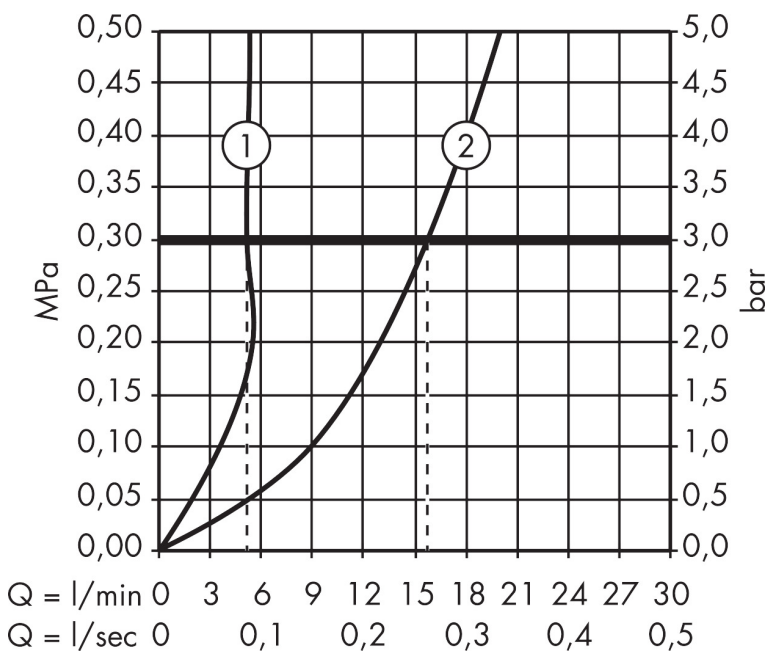

Merk	hansgrohe
Artikelnaam	Metris toiletkraan 100 voor koud water zonder afvoer
Art.nr.	31166000
Oppervlakte	chrom
Netto prijs	267,08 EUR

Product foto

Kenmerken

- met vaste uitloop
- maximale doorstroomhoeveelheid bij 3 bar: 5 l/min
- EU taxonomie: max 6l/min - draagt substantieel bij aan duurzaamheid
- LEED: 35% minder - max. 5,4 l/min
- voorsprong: 89 mm
- uitloophoogte: 93.0 mm
- straalsoort: normale straal
- greepvariant: rechte greep
- ComfortZone: 100

Maat tekeningen

Technologie

Straalsoorten

Certificaat

Merk hansgrohe
 Artikelnaam **Metris** toiletkraan 100 voor koud water zonder afvoer
 Art.nr. 31166000
 Oppervlakte chroom
 Netto prijs 267,08 EUR

Stroomschema

1 With flow limiter

2 Zonder doorstroombgrenzer

Merk	hansgrohe
Artikelnaam	Metris toiletkraan 100 voor koud water zonder afvoer
Art.nr.	31166000
Oppervlakte	chrom
Netto prijs	267,08 EUR

Explosietekening voor bouwjaar: >01/11