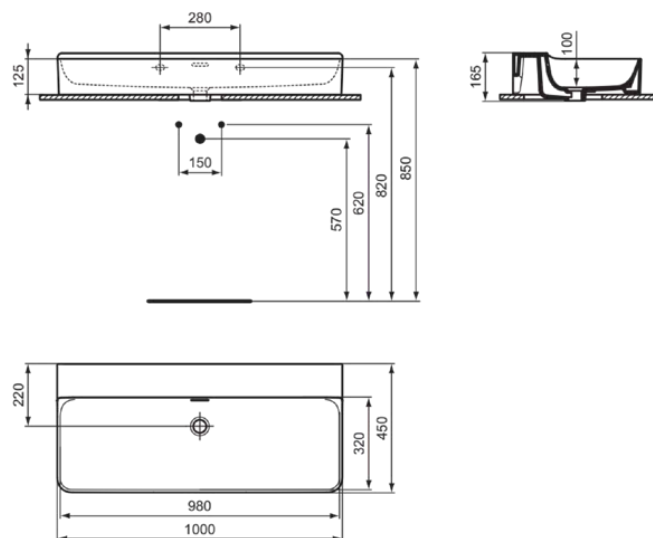

CONCA

T3834MA

CONCA | Wastafel 1000x450x165 mm in wit afwerking, zonder kraangat, met overloop | IdealPlus

Afbeelding & technische tekening

Algemene informatie

Productcategorie:	Wastafels
Producttype:	Wastafel
Merk:	Ideal Standard
Collectie:	CONCA
Ontwerper:	Palomba Serafini Associati
Colour:	MA - Wit
Afwerking van het oppervlak:	glanzend
Hoogte (mm):	165
Breedte (mm):	1000
Lengte / sprong (mm):	450
Nettogewicht (kg):	25.40
EAN-code:	8014140469209

Kenmerken

IdealPlus

Productnormen & certificeringen

Normen:	EN 14688
Prestatieverklaring classificatie (DoP):	CL 25

Product specificaties

Kleurcode:	MA
Kleuromschrijving:	wit
IdealPlus technologie:	Ja
Geslepen onderzijde:	Ja
Model voor mindervaliden:	Nee
Met kettingoog:	Nee
Materiaal:	Keramisch
Materiaalkwaliteit:	Fine Fireclay
Aantal kraangaten per gebruiksplaats:	0
Aantal gebruiksplaatsen:	1
Overloop zichtbaar:	Ja
PVD technologie:	Nee
Afzetplateau:	Achterkant
Afwerking van het oppervlak:	glanzend
Type overloop:	Gleuf
Met rugwand:	Nee
Met afvoerplug:	Nee
Met overloop:	Ja
Met sifon:	Nee
Inclusief bevestigingsmateriaal:	Nee
Bevestigingswijze:	Wand

CONCA

T3834MA

CONCA | Wastafel 1000x450x165 mm in wit afwerking, zonder kraangat, met overloop | IdealPlus

Aanbevolen zaagmal:

TT0299724

Uw lokale contact:

België • Belgique

Ideal Standard Produktions-GmbH
Corporate Village - Frame 21 Building
Da Vincilaan 2
B-1935 Zaventem
☎ +32 2 325 66 00
☎ +32 2 325 66 01
🌐 www.idealstandard.be