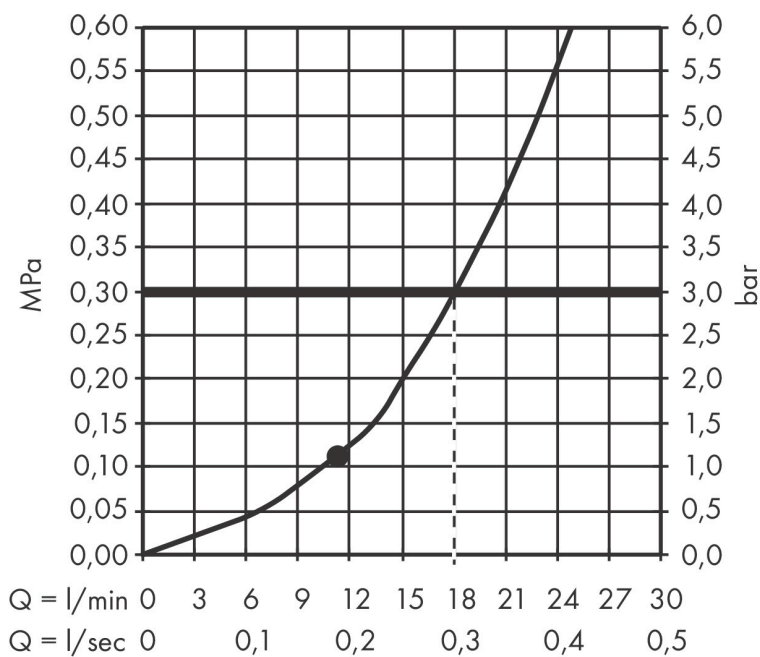

Merk hansgrohe
Artikelnaam **Raindance S** hoofddouche 240 1jet PowderRain
Art.nr. 27623000
Oppervlakte chroom
Netto prijs 454,89 EUR

Stroomschema

De verbruikswaarden werden in overeenstemming met de praktijk met de bijbehorende armaturen (thermostaat/mengkraan/inbouwventiel) gemeten.