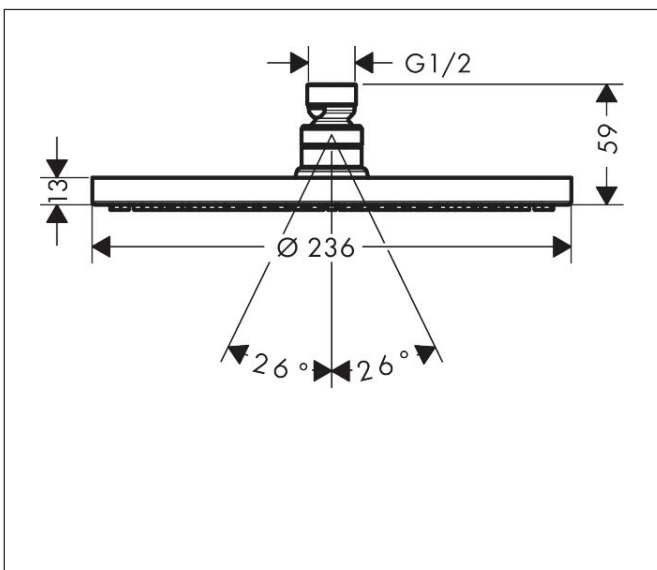

| | |
|-------------|--|
| Merk | hansgrohe |
| Artikelnaam | Raindance S hoofddouche 240 1jet PowderRain |
| Art.nr. | 27623000 |
| Oppervlakte | chrom |
| Netto prijs | 454,89 EUR |

Product foto

Maat tekeningen

Kenmerken

- diameter straalplaat 240 mm
- PowderRain
- FlexPower: straalnoppen passen zich automatisch aan de waterdruk aan door te openen en te sluiten
- QuickClean+: voorkom kalkaanslag dankzij de elasticiteit van de straalnoppen
- functie van: 6,9 l/min
- maximale doorstroomhoeveelheid bij 3 bar: 10,1 l/min
- hoek hoofddouche verstelbaar
- afdekplaat van metaal
- straalplaat voor reiniging afneembaar

Technologie

Straalsoorten

Certificaat

Merk hansgrohe
 Artikelnaam **Raindance S** hoofddouche 240 1jet PowderRain
 Art.nr. 27623000
 Oppervlakte chroom
 Netto prijs 454,89 EUR

Benodigde onderdelen (naar keuze)