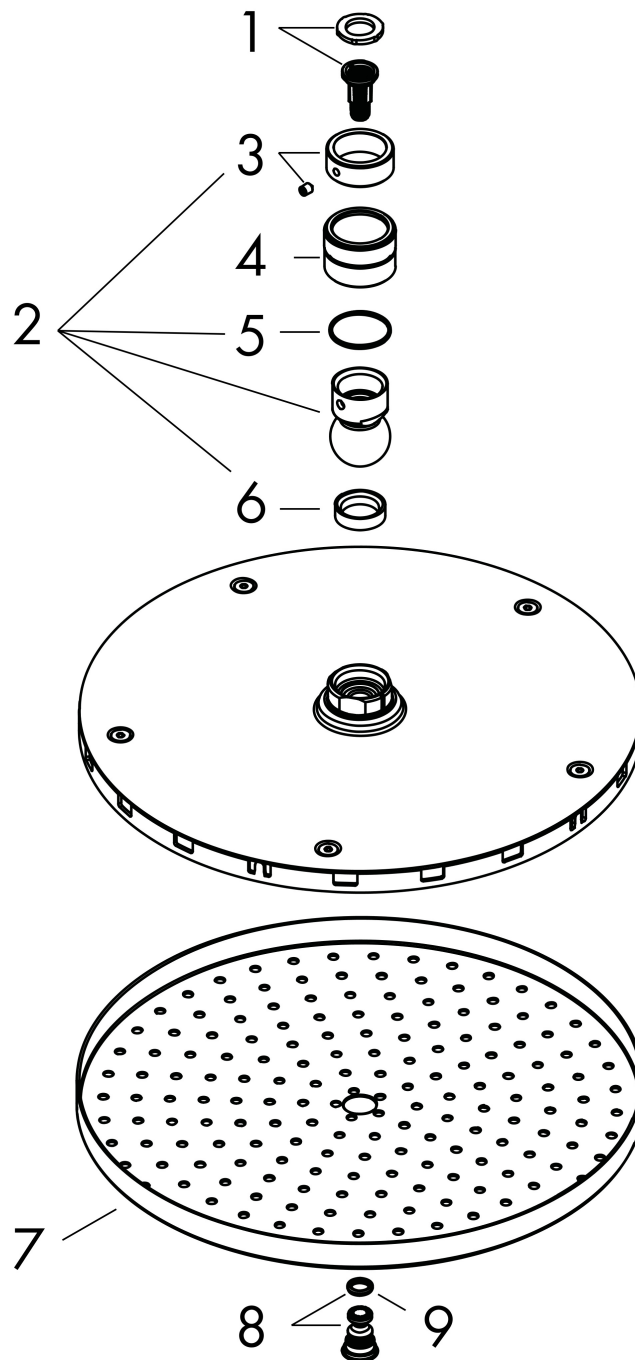

Merk hansgrohe
Artikelnaam **Raindance S** hoofddouche 240 1jet PowderRain
Art.nr. 27623000
Oppervlakte chroom
Netto prijs 454,89 EUR

Explosietekening voor bouwjaar: >04/18

Merk hansgrohe
Artikelnaam **Raindance S** hoofddouche 240 1jet PowderRain
Art.nr. 27623000
Oppervlakte chroom
Netto prijs 454,89 EUR

Onderdelen voor bouwjaar: >04/18

Pos	Beschrijving	Art.nr.	Prijs
1	filter	97708000	4,80
2	kogelgewricht	98941000	32,70
3	borgring	98942000	16,60
4	moer	97958000	4,80
5	stelring	97536000	4,80
6	dichting	97606000	4,80
7	straalschijf compl.	94589000	91,50
8	schroef	95796000	25,70
9	O-ring 7x2	98419000	3,00