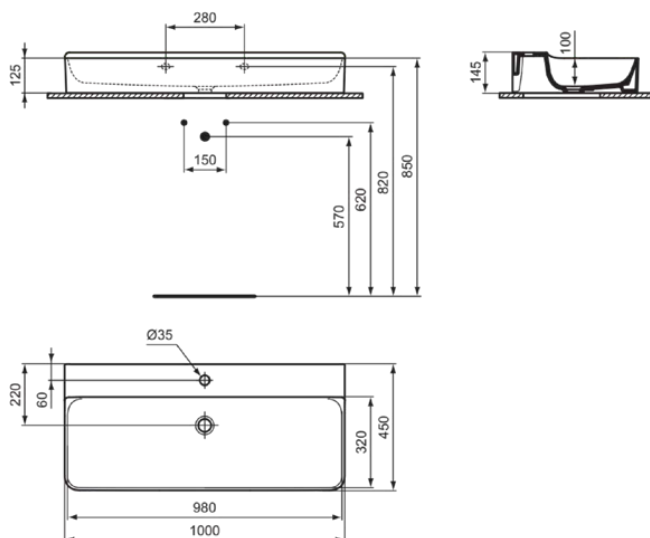

CONCA

T383501

CONCA | Wastafel 1000x450x145 mm in glanzend wit afwerking, 1 met kraangat, zonder overloop

Afbeelding & technische tekening

Algemene informatie

Productcategorie:	Wastafels
Producttype:	Wastafel
Merk:	Ideal Standard
Collectie:	CONCA
Ontwerper:	Palomba Serafini Associati
Colour:	01 - Glanzend Wit
Afwerking van het oppervlak:	glanzend
Hoogte (mm):	145
Breedte (mm):	1000
Lengte / sprong (mm):	450
Nettogewicht (kg):	25.40
EAN-code:	8014140458494

Productnormen & certificeringen

Normen:	EN 14688
Prestatieverklaring classificatie (DoP):	CL 00

Product specificaties

Kleurcode:	01
Kleuromschrijving:	glanzend wit
Geslepen onderzijde:	Ja
Model voor mindervaliden:	Nee
Met kettingoog:	Nee
Materiaal:	Keramisch
Materiaalkwaliteit:	Fine Fireclay
Aantal kraangaten per gebruiksplaats:	1
Aantal gebruiksplaatsen:	1
Overloop zichtbaar:	Nee
PVD technologie:	Nee
Afzetplateau:	Achterkant
Afwerking van het oppervlak:	glanzend
Positie kraangat:	Midden
Met rugwand:	Nee
Met afvoerplug:	Nee
Met overloop:	Nee
Met sifon:	Nee
Bevestigingswijze:	Wand