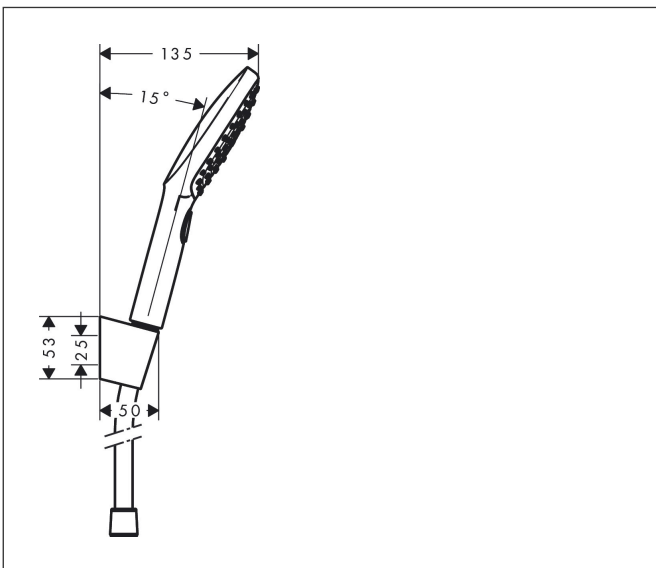

Merk hansgrohe
 Artikelnaam **Raindance Select E** badset 120 3jet met doucheslang 160 cm
 Art.nr. 26720000
 Oppervlakte chroom
 Netto prijs 154,73 EUR

Product foto

Maat tekeningen

Kenmerken

- bestaat uit: handdouche, douchehouder, doucheslang
- diameter handdouche 120 mm
- RainAir volle zachte regenstraal, Rain, Whirl intensieve massagestraal
- handige straalkeuze via Select-knop
- QuickClean: Kalkaanslag kun je eenvoudig met je vinger verwijderen
- draaikoppeling voorkomt dat de slang in de knoop raakt
- lengte doucheslang: 1600 mm
- geïntegreerde houder
- douchehouder van kunststof
- afspoelbare filterring

Technologie

Straalsoorten

Merk hansgrohe
 Artikelnaam **Raindance Select E** badset 120 3jet met doucheslang 160 cm
 Art.nr. 26720000
 Oppervlakte chroom
 Netto prijs 154,73 EUR

Stroomschema

De verbruikswaarden werden in overeenstemming met de praktijk met de bijbehorende armaturen (thermostaat/mengkraan/inbouwventiel) gemeten.

Merk	hansgrohe
Artikelnaam	Raindance Select E badset 120 3jet met doucheslang 160 cm
Art.nr.	26720000
Oppervlakte	chrom
Netto prijs	154,73 EUR

Explosietekening voor bouwjaar: >10/14

Merk hansgrohe
 Artikelnaam **Raindance Select E** badset 120 3jet met doucheslang 160 cm
 Art.nr. 26720000
 Oppervlakte chroom
 Netto prijs 154,73 EUR