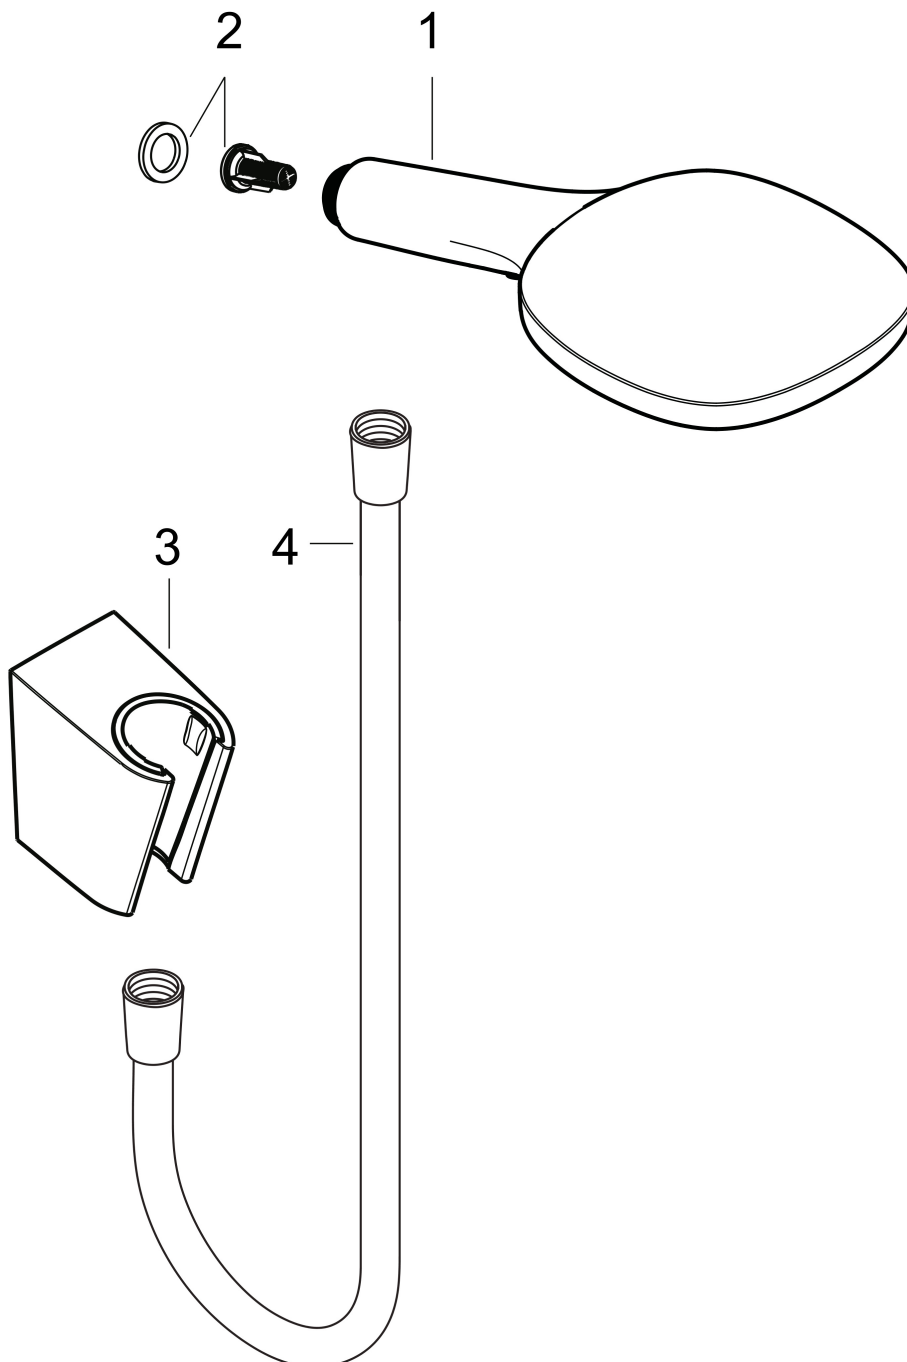

Merk hansgrohe
 Artikelnaam **Raindance Select E** badset 120 3jet met doucheslang 160 cm
 Art.nr. 26720000
 Oppervlakte chroom
 Netto prijs 154,73 EUR

Product foto

Maat tekeningen

Kenmerken

- bestaat uit: handdouche, douchehouder, doucheslang
- diameter handdouche 120 mm
- RainAir volle zachte regenstraal, Rain, Whirl intensieve massagestraal
- handige straalkeuze via Select-knop
- QuickClean: Kalkaanslag kun je eenvoudig met je vinger verwijderen
- draaikoppeling voorkomt dat de slang in de knoop raakt
- lengte doucheslang: 1600 mm
- geïntegreerde houder
- douchehouder van kunststof
- afspoelbare filterring

Technologie

Straalsoorten

Merk hansgrohe
 Artikelnaam **Raindance Select E** badset 120 3jet met doucheslang 160 cm
 Art.nr. 26720000
 Oppervlakte chroom
 Netto prijs 154,73 EUR

Stroomschema

De verbruikswaarden werden in overeenstemming met de praktijk met de bijbehorende armaturen (thermostaat/mengkraan/inbouwventiel) gemeten.

Merk	hansgrohe
Artikelnaam	Raindance Select E badset 120 3jet met doucheslang 160 cm
Art.nr.	26720000
Oppervlakte	chrom
Netto prijs	154,73 EUR

Explosietekening voor bouwjaar: >10/14

Merk hansgrohe
 Artikelnaam **Raindance Select E** badset 120 3jet met doucheslang 160 cm
 Art.nr. 26720000
 Oppervlakte chroom
 Netto prijs 154,73 EUR

Onderdelen voor bouwjaar: >10/14

Pos	Beschrijving	Art.nr.	Prijs
1	Handdouche	26520000	109,80
2	filter	97708000	4,80
3	douchehouder	28331000	28,72
4	doucheslang Isiflex'B 1,60 m	28276000	32,43