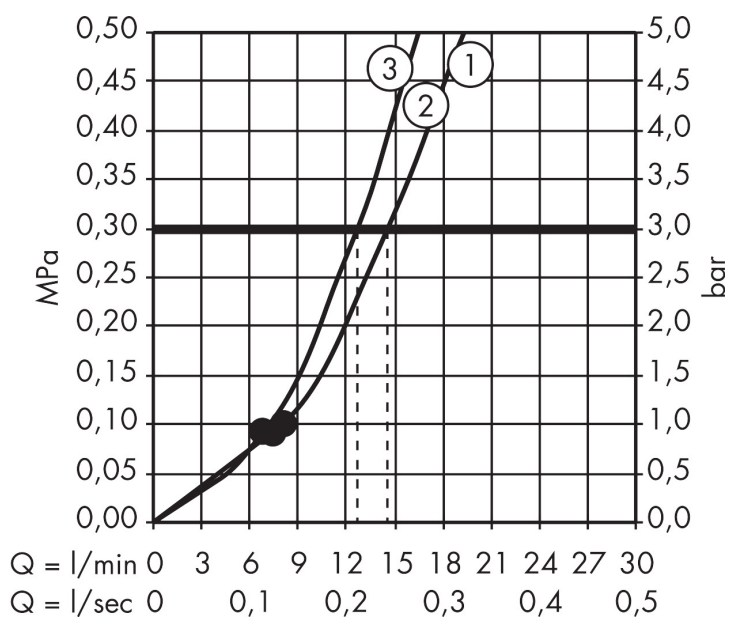

Merk hansgrohe
 Artikelnaam **Raindance Select E** badset 120 3jet met doucheslang 160 cm
 Art.nr. 26720000
 Oppervlakte chroom
 Netto prijs 154,73 EUR

Product foto

Maat tekeningen

Kenmerken

- bestaat uit: handdouche, douchehouder, doucheslang
- diameter handdouche 120 mm
- RainAir volle zachte regenstraal, Rain, Whirl intensieve massagestraal
- handige straalkeuze via Select-knop
- QuickClean: Kalkaanslag kun je eenvoudig met je vinger verwijderen
- draaikoppeling voorkomt dat de slang in de knoop raakt
- lengte doucheslang: 1600 mm
- geïntegreerde houder
- douchehouder van kunststof
- afspoelbare filterring

Technologie

Straalsoorten

Merk hansgrohe
 Artikelnaam **Raindance Select E** badset 120 3jet met doucheslang 160 cm
 Art.nr. 26720000
 Oppervlakte chroom
 Netto prijs 154,73 EUR

Stroomschema

De verbruikswaarden werden in overeenstemming met de praktijk met de bijbehorende armaturen (thermostaat/mengkraan/inbouwventiel) gemeten.

Merk	hansgrohe
Artikelnaam	Raindance Select E badset 120 3jet met doucheslang 160 cm
Art.nr.	26720000
Oppervlakte	chrom
Netto prijs	154,73 EUR

Explosietekening voor bouwjaar: >10/14

Merk hansgrohe
 Artikelnaam **Raindance Select E** badset 120 3jet met doucheslang 160 cm
 Art.nr. 26720000
 Oppervlakte chroom
 Netto prijs 154,73 EUR