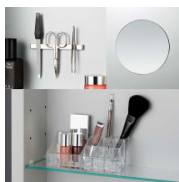

FRAME 25

Armoire de toilette, 1300 mm, aluminium, 3 antes avec miroir à l'intérieur/l'extérieur, avec interrupteur tactile, 2 prises, 2 éléments d'éclairage LED verticaux (variables)

DIMENSIONS

Longueur	1300 mm
Largeur	150 mm
Hauteur	750 mm

COULEUR ET FINITION

	145 Blanc brillant
---	--------------------

Eclairage : Intégré au miroir

EnergyLabelURL :

<https://eprel.ec.europa.eu/screen/product/light-sources/963342>

Etagères intérieures : 8

Forme : Rectangulaire

Type d'installation : Mural

Type de lumière : LED

Type de lumière d'ambiance : LED

Type de porte : Battante

COMPATIBLE AVEC

Set d'accessoires,
composé d'un miroir
grossissant, d'une barre
aimantée ainsi que d'un pot
en plastique transparent

H4906009000001

FRAME 25

Pour les armoires de toilette pratiques avec miroir de la série Frame 25, LAUFEN a maintenant développé un cadre de pose avec lequel les produits peuvent être montés à fleur de renforcements, d'installations en applique ou de murs. Le cadre en aluminium anodisé s'installe facilement et permet de poser l'armoire de toilette avec miroir à la fin des travaux ce qui signifie une protection supplémentaire contre tous dommages. Une poignée spéciale est disponible afin de pouvoir ouvrir les portes de l'armoire de toilette avec miroir facilement lorsque celle-ci est montée.