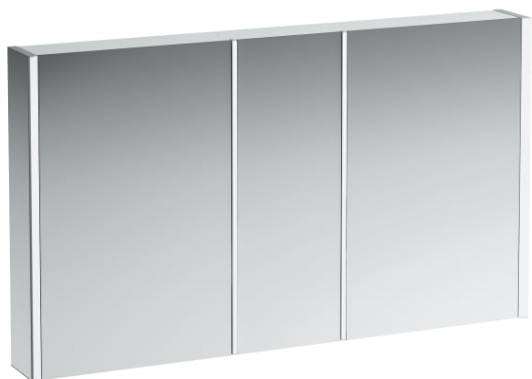

FRAME 25

Armoire de toilette, 1300 mm, aluminium, 3 antes avec miroir à l'intérieur/l'extérieur, avec interrupteur tactile, 2 prises, 2 éléments d'éclairage LED verticaux (variables)

DIMENSIONS

Longueur	1300 mm
Largeur	150 mm
Hauteur	750 mm

COULEUR ET FINITION

	145 Blanc brillant
---	--------------------

Eclairage : Intégré au miroir

EnergyLabelURL :

<https://eprel.ec.europa.eu/screen/product/light-sources/963342>

Etagères intérieures : 8

Forme : Rectangulaire

Indice de protection de la lumière : IP 44

Nombre de lumières : 4

Nombre de portes : 3

Orientation du miroir : Vertical

Poids net / kg : 30,2

Position de la lumière d'ambiance : Inférieure

Prise intégrée

Puissance par lumière (W) : 14

Type d'installation : Mural

Type de lumière : LED

Type de lumière d'ambiance : LED

Type de porte : Battante

COMPATIBLE AVEC

Set d'accessoires,
composé d'un miroir
grossissant, d'une barre
aimantée ainsi que d'un pot
en plastique transparent