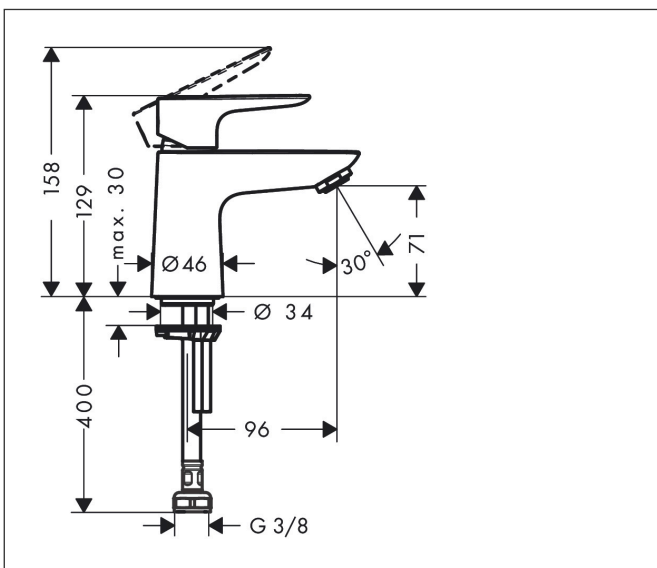

Merk	hansgrohe
Artikelnaam	<b>Talis E</b> toiletkraan 80 voor koud water zonder afvoer
Art.nr.	71706000
Oppervlakte	chroom
Netto prijs	151,29 EUR

## Kenmerken

- ComfortZone: 80
- greepvariant: rechte greep
- maximale doorstroomhoeveelheid bij 3 bar: 5 l/min
- EU taxonomie: max 6l/min - draagt substantieel bij aan duurzaamheid
- voorsprong: 96 mm
- uitloophoogte: 71.0 mm
- straalsoort: normale straal
- keramisch kardoes
- voor koudwateraansluiting

## Maat tekeningen