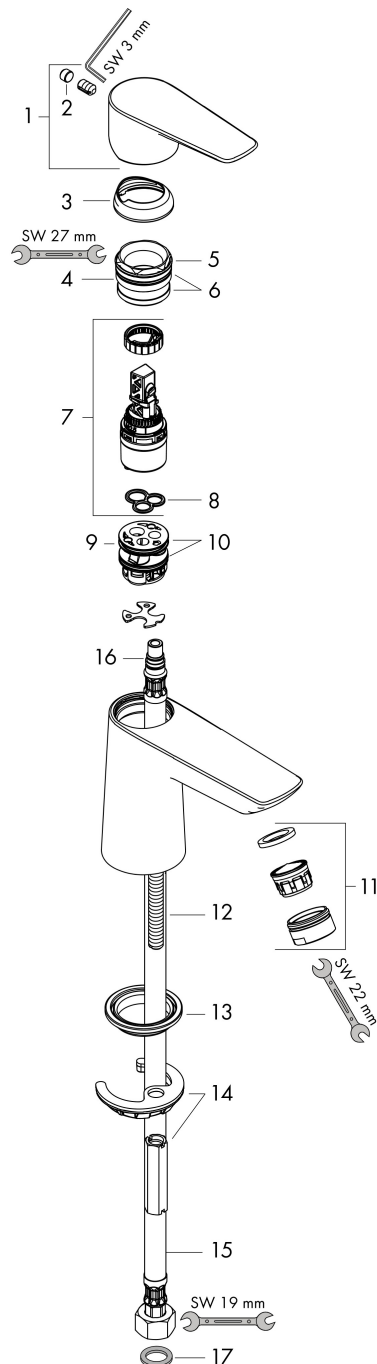

Merk	hansgrohe
Artikelnaam	Talis E toiletkraan 80 voor koud water zonder afvoer
Art.nr.	71706000
Oppervlakte	chrom
Netto prijs	151,29 EUR

Explosietekening voor bouwjaar: >10/15