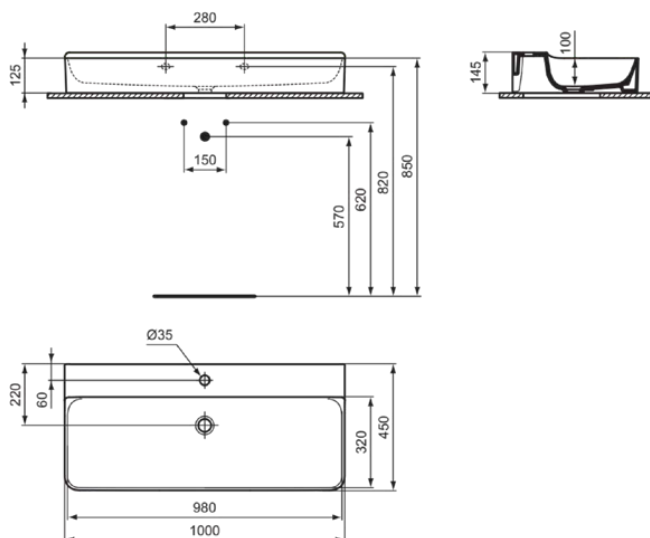

CONCA

T3835MA

CONCA | Wastafel 1000x450x145 mm in wit afwerking, 1 met kraangat, zonder overloop | IdealPlus

Afbeelding & technische tekening

Algemene informatie

Productcategorie:	Wastafels
Producttype:	Wastafel
Merk:	Ideal Standard
Collectie:	CONCA
Ontwerper:	Palomba Serafini Associati
Colour:	MA - Wit
Afwerking van het oppervlak:	glanzend
Hoogte (mm):	145
Breedte (mm):	1000
Lengte / sprong (mm):	450
Nettogewicht (kg):	25.40
EAN-code:	8014140469216

Kenmerken

IdealPlus

Productnormen & certificeringen

Normen:	EN 14688
Prestatieverklaring classificatie (DoP):	CL 00

Product specificaties

Kleurcode:	MA
Kleuromschrijving:	wit
IdealPlus technologie:	Ja
Geslepen onderzijde:	Ja
Model voor mindervaliden:	Nee
Met kettingoog:	Nee
Materiaal:	Keramisch
Materiaalkwaliteit:	Fine Fireclay
Aantal kraangaten per gebruiksplaats:	1
Aantal gebruiksplaatsen:	1
Overloop zichtbaar:	Nee
PVD technologie:	Nee
Afzetplateau:	Achterkant
Afwerking van het oppervlak:	glanzend
Positie kraangat:	Midden
Met rugwand:	Nee
Met afvoerplug:	Nee
Met overloop:	Nee
Met sifon:	Nee
Bevestigingswijze:	Wand