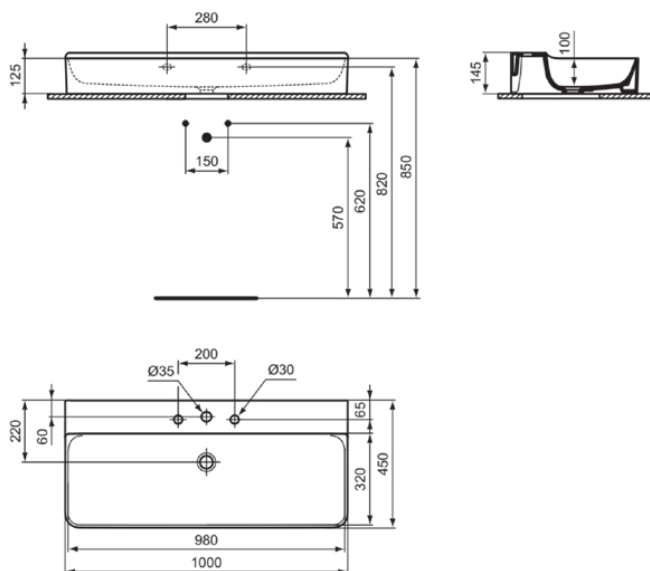

CONCA

T383601

CONCA | Wastafel 1000x450x145 mm in glanzend wit afwerking, 3 met kraangaten, zonder overloop

Afbeelding & technische tekening

Algemene informatie

Productcategorie:	Wastafels
Producttype:	Wastafel
Merk:	Ideal Standard
Collectie:	CONCA
Ontwerper:	Palomba Serafini Associati
Colour:	01 - Glanzend Wit
Afwerking van het oppervlak:	glanzend
Hoogte (mm):	145
Breedte (mm):	1000
Lengte / sprong (mm):	450
Nettogewicht (kg):	25.40
EAN-code:	8014140458500

Productnormen & certificeringen

Normen:	EN 14688
Prestatieverklaring classificatie (DoP):	CL 00

Product specificaties

Kleurcode:	01
Kleuromschrijving:	glanzend wit
Geslepen onderzijde:	Ja
Model voor mindervaliden:	Nee
Met kettingoog:	Nee
Materiaal:	Keramisch
Materiaalkwaliteit:	Fine Fireclay
Aantal kraangaten per gebruiksplaats:	3
Aantal gebruiksplaatsen:	1
Overloop zichtbaar:	Nee
PVD technologie:	Nee
Afzetplateau:	Achterkant
Afwerking van het oppervlak:	glanzend
Positie kraangat:	Links / Rechts / Midden
Met rugwand:	Nee
Met afvoerplug:	Nee
Met overloop:	Nee
Met sifon:	Nee
Inclusief bevestigingsmateriaal:	Nee
Bevestigingswijze:	Wand
Aanbevolen zaagmal:	TT0299724