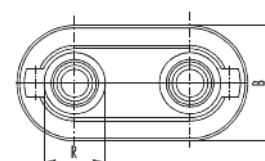

# Doppel-Abdeckrosette

Artikelnummer 2612500011

## Technische Daten

<b>Geeignet für</b>	Doppel-Anschlussarmaturen
<b>Achismaß (AM)</b>	50 mm
<b>Rohrdimension (R)</b>	12 mm, 15 mm, 18 mm, 20 mm
<b>Farbe</b>	weiß
<b>RAL</b>	9016
<b>Länge (L)</b>	100 mm
<b>Breite (B)</b>	50 mm
<b>Höhe (H)</b>	22 mm
<b>Rosette</b>	Doppel
<b>Material</b>	ABS