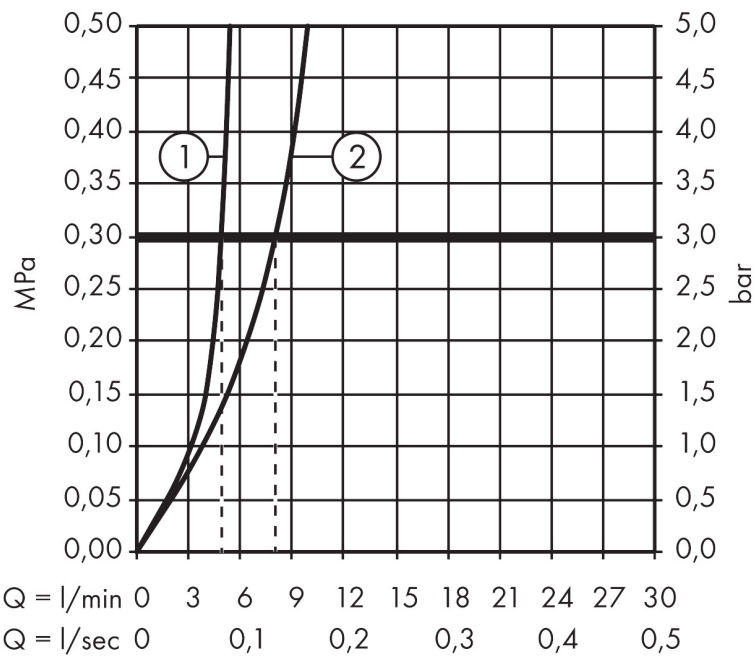

Merk hansgrohe
Artikelnaam **Logis Q** toiletkraan 80 voor koud water zonder afvoer
Art.nr. 71120000
Oppervlakte chroom
Netto prijs 83,35 EUR

Stroomschema

1 With flow limiter

2 Zonder doorstroombgrenzer