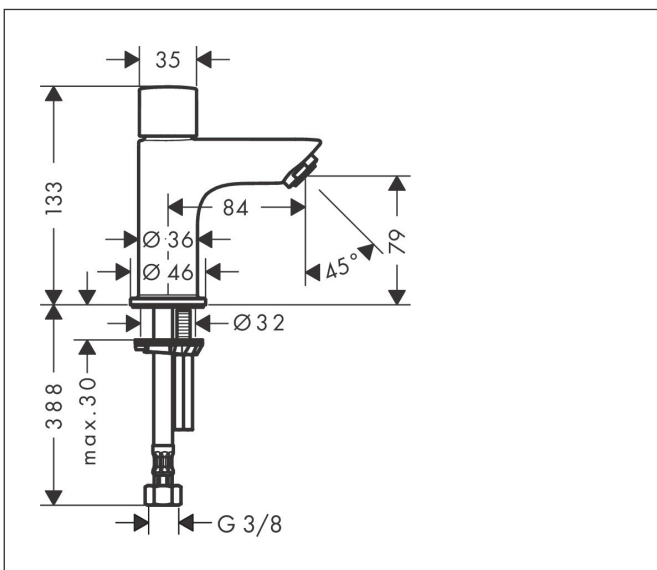

## Maat tekeningen

## Kenmerken

- ComfortZone: 80
- greepvariant: cilindrische greep
- met vaste uitloop
- maximale doorstroomhoeveelheid bij 3 bar: 5 l/min
- EU taxonomie: max 6l/min - draagt substantieel bij aan duurzaamheid
- LEED: 35% minder - max. 5,4 l/min
- voorsprong: 84 mm
- uitloophoogte: 79.0 mm
- straalsoort: normale straal
- keramische kranen 90°
- voor koudwateraansluiting