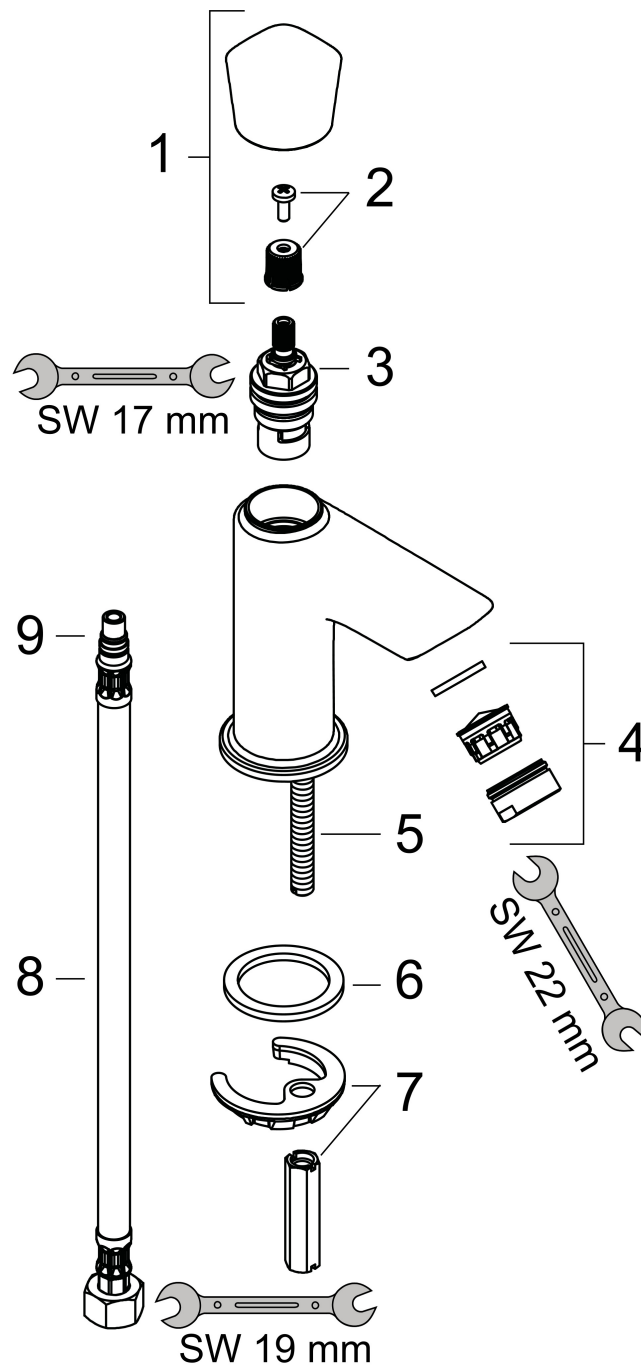

Merk	hansgrohe
Artikelnaam	Logis Q toiletkraan 80 voor koud water zonder afvoer
Art.nr.	71120000
Oppervlakte	chromium
Netto prijs	83,35 EUR

Explosietekening voor bouwjaar: >01/15