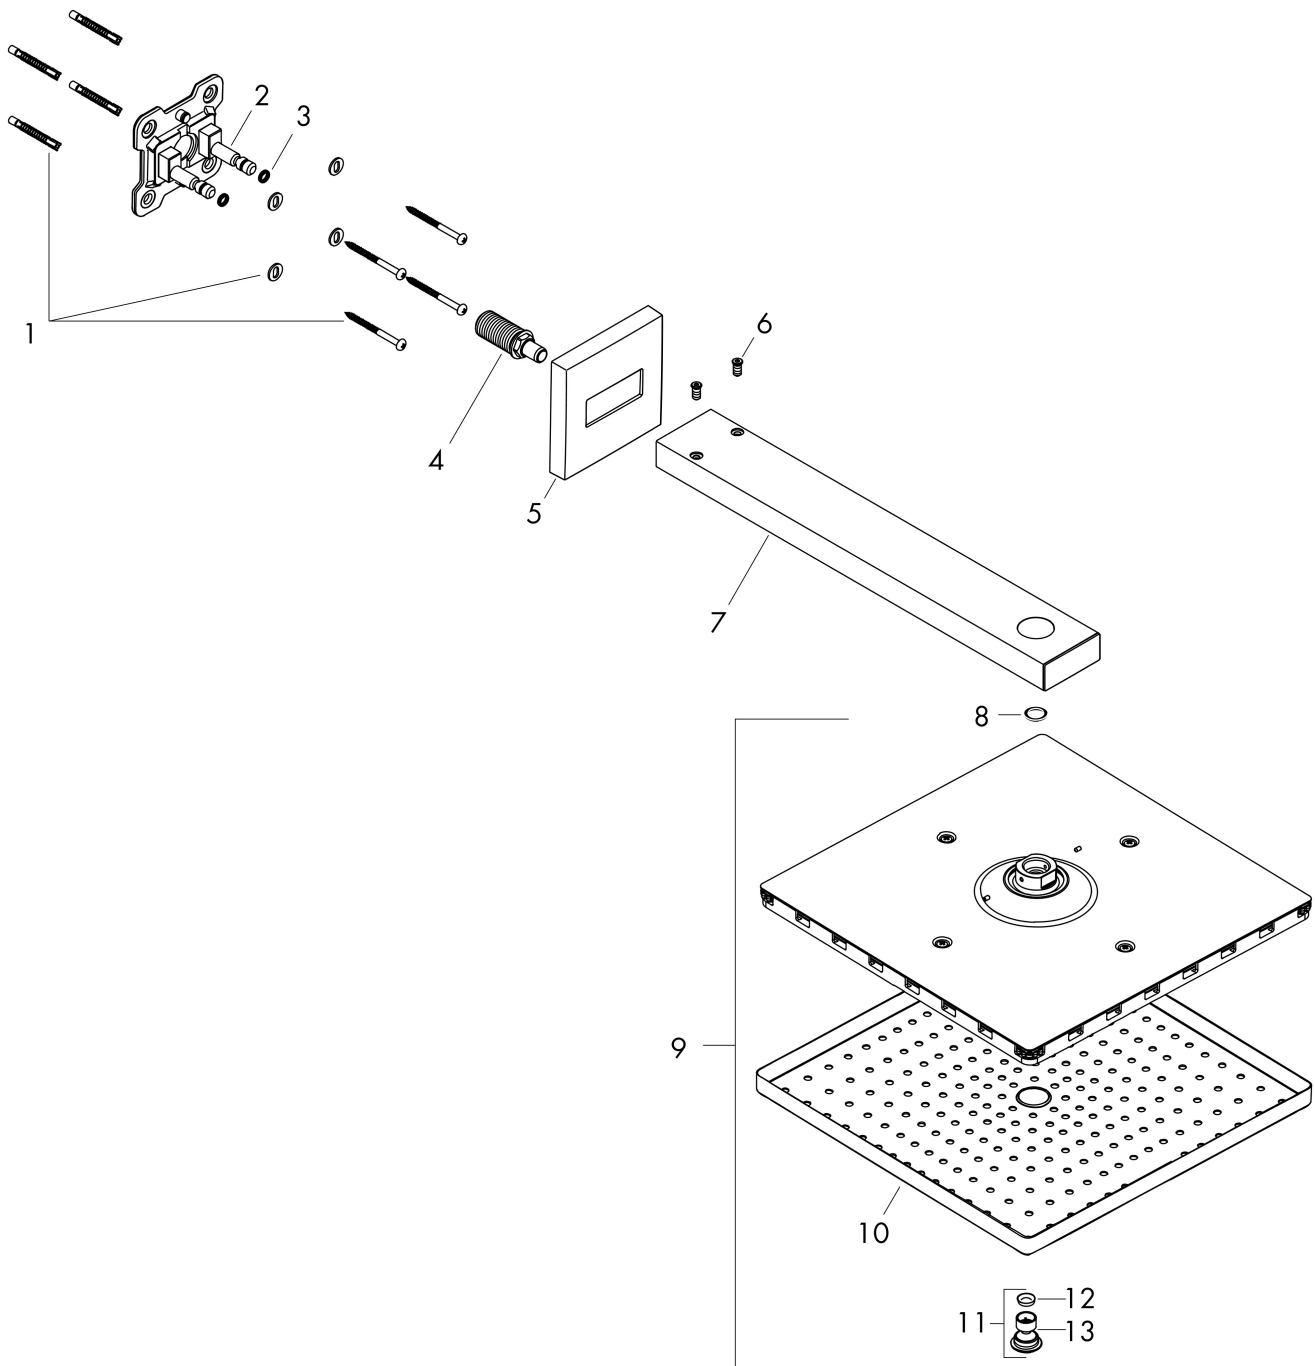

Merk hansgrohe
 Artikelnaam **Raindance E** hoofddouche 300 1jet met douche-arm
 Art.nr. 26238670
 Oppervlakte Mat zwart
 Netto prijs 995,78 EUR

Product foto

Kenmerken

- bestaat uit: hoofddouche, douche-arm
- diameter straalplaat 300 x 300 mm
- RainAir volle zachte regenstraal
- functie van: 12,5 l/min
- maximale doorstroomhoeveelheid bij 3 bar: 17 l/min
- hoek hoofddouche verstelbaar
- afdekplaat van metaal
- straalplaat voor reiniging afneembaar
- lengte douche-arm: 390 mm

Maat tekeningen

Technologie

Straalsoorten

Merk hansgrohe
 Artikelnaam **Raindance E** hoofddouche 300 ljet met douche-arm
 Art.nr. 26238670
 Oppervlakte Mat zwart
 Netto prijs 995,78 EUR

Stroomschema

De verbruikswaarden werden in overeenstemming met de praktijk met de bijbehorende armaturen (thermostaat/mengkraan/inbouwventiel) gemeten.

Merk hansgrohe
 Artikelnaam **Raindance E** hoofddouche 300 1jet met douche-arm
 Art.nr. 26238670
 Oppervlakte Mat zwart
 Netto prijs 995,78 EUR

Explosietekening voor bouwjaar: >07/19

Merk hansgrohe
 Artikelnaam **Raindance E** hoofddouche 300 1jet met douche-arm
 Art.nr. 26238670
 Oppervlakte Mat zwart
 Netto prijs 995,78 EUR

Onderdelen voor bouwjaar: >07/19

Pos	Beschrijving	Art.nr.	Prijs
1	bevestigingsmateriaal	96179000	10,40
2	muurflans	93441000	52,00
3	O-ring 6x2	98458000	3,00
4	aansluiting	93416000	40,60
5	kap	93126670	49,10
6	schroef	93431000	7,70
7	douche-arm	93221670	341,40
8	dichting	98058000	3,00
9	Hoofddouche	93230670	736,80
10	straalschijf compl.	94580670	221,40
11	AIR ventiel	93127670	38,60
12	zeef	93128000	
13	O-ring 15x2	98163000	3,00