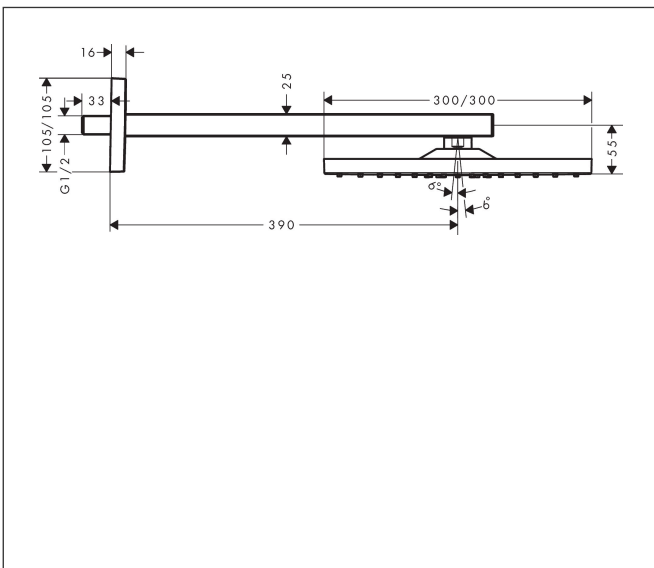

Merk hansgrohe
 Artikelnaam **Raindance E** hoofddouche 300 1jet met douche-arm
 Art.nr. 26238670
 Oppervlakte Mat zwart
 Netto prijs 995,78 EUR

Product foto

Kenmerken

- bestaat uit: hoofddouche, douche-arm
- diameter straalplaat 300 x 300 mm
- RainAir volle zachte regenstraal
- functie van: 12,5 l/min
- maximale doorstroomhoeveelheid bij 3 bar: 17 l/min
- hoek hoofddouche verstelbaar
- afdekplaat van metaal
- straalplaat voor reiniging afneembaar
- lengte douche-arm: 390 mm

Maat tekeningen

Technologie

Straalsoorten

Merk hansgrohe
 Artikelnaam **Raindance E** hoofddouche 300 ljet met douche-arm
 Art.nr. 26238670
 Oppervlakte Mat zwart
 Netto prijs 995,78 EUR

Stroomschema

De verbruikswaarden werden in overeenstemming met de praktijk met de bijbehorende armaturen (thermostaat/mengkraan/inbouwventiel) gemeten.

Merk hansgrohe
 Artikelnaam **Raindance E** hoofddouche 300 1jet met douche-arm
 Art.nr. 26238670
 Oppervlakte Mat zwart
 Netto prijs 995,78 EUR

Explosietekening voor bouwjaar: >07/19

Merk hansgrohe
 Artikelnaam **Raindance E** hoofddouche 300 1jet met douche-arm
 Art.nr. 26238670
 Oppervlakte Mat zwart
 Netto prijs 995,78 EUR

Onderdelen voor bouwjaar: >07/19

Pos	Beschrijving	Art.nr.	Prijs
1	bevestigingsmateriaal	96179000	10,40
2	muurflans	93441000	52,00
3	O-ring 6x2	98458000	3,00
4	aansluiting	93416000	40,60
5	kap	93126670	49,10
6	schroef	93431000	7,70
7	douche-arm	93221670	341,40
8	dichting	98058000	3,00
9	Hoofddouche	93230670	736,80
10	straalschijf compl.	94580670	221,40
11	AIR ventiel	93127670	38,60
12	zeef	93128000	
13	O-ring 15x2	98163000	3,00