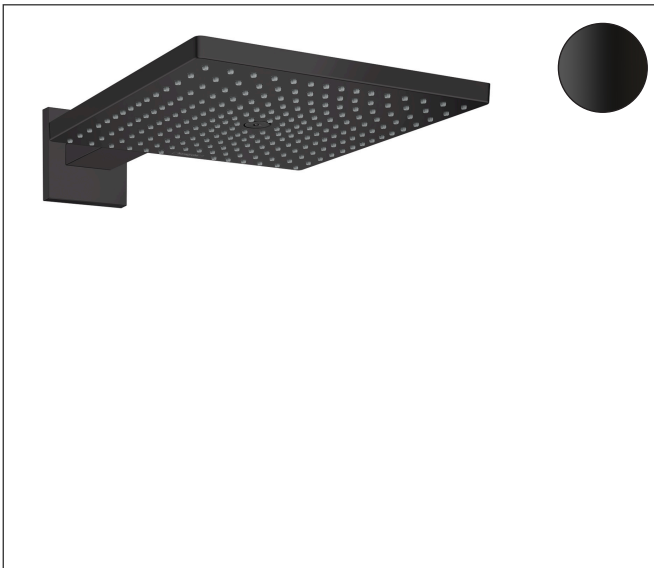

Merk hansgrohe
 Artikelnaam **Raindance E** hoofddouche 300 1jet met douche-arm
 Art.nr. 26238670
 Oppervlakte Mat zwart
 Netto prijs 995,78 EUR

Product foto

Kenmerken

- bestaat uit: hoofddouche, douche-arm
- diameter straalplaat 300 x 300 mm
- RainAir volle zachte regenstraal
- functie van: 12,5 l/min
- maximale doorstroomhoeveelheid bij 3 bar: 17 l/min
- hoek hoofddouche verstelbaar
- afdekplaat van metaal
- straalplaat voor reiniging afneembaar
- lengte douche-arm: 390 mm

Maat tekeningen

Technologie

Straalsoorten

Merk hansgrohe
 Artikelnaam **Raindance E** hoofddouche 300 ljet met douche-arm
 Art.nr. 26238670
 Oppervlakte Mat zwart
 Netto prijs 995,78 EUR

Stroomschema

De verbruikswaarden werden in overeenstemming met de praktijk met de bijbehorende armaturen (thermostaat/mengkraan/inbouwventiel) gemeten.

Merk hansgrohe
 Artikelnaam **Raindance E** hoofddouche 300 1jet met douche-arm
 Art.nr. 26238670
 Oppervlakte Mat zwart
 Netto prijs 995,78 EUR

Explosietekening voor bouwjaar: >07/19

Merk hansgrohe
 Artikelnaam **Raindance E** hoofddouche 300 1jet met douche-arm
 Art.nr. 26238670
 Oppervlakte Mat zwart
 Netto prijs 995,78 EUR