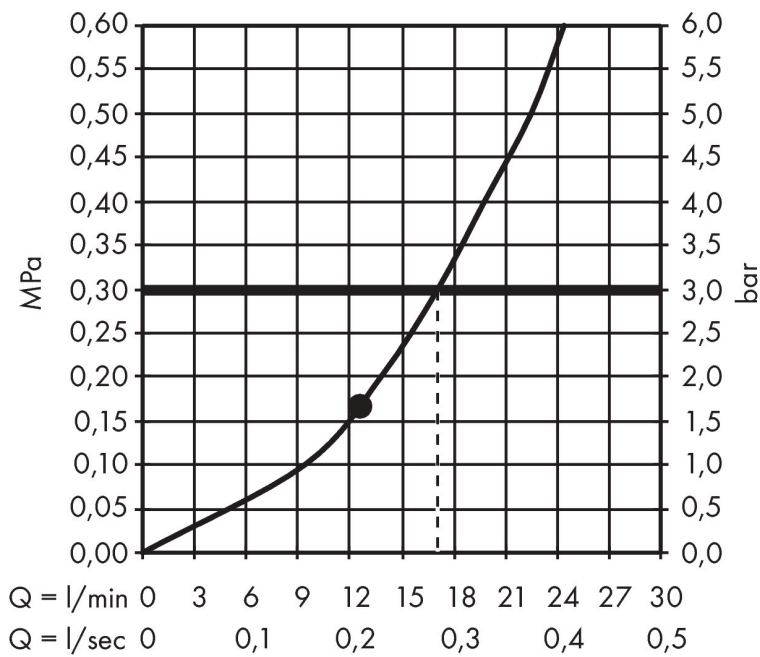

Merk hansgrohe
 Artikelnaam **Raindance E** hoofddouche 300 1jet met douche-arm
 Art.nr. 26238670
 Oppervlakte Mat zwart
 Netto prijs 995,78 EUR

Product foto

Kenmerken

- bestaat uit: hoofddouche, douche-arm
- diameter straalplaat 300 x 300 mm
- RainAir volle zachte regenstraal
- functie van: 12,5 l/min
- maximale doorstroomhoeveelheid bij 3 bar: 17 l/min
- hoek hoofddouche verstelbaar
- afdekplaat van metaal
- straalplaat voor reiniging afneembaar
- lengte douche-arm: 390 mm

Maat tekeningen

Technologie

Straalsoorten

Merk hansgrohe
 Artikelnaam **Raindance E** hoofddouche 300 ljet met douche-arm
 Art.nr. 26238670
 Oppervlakte Mat zwart
 Netto prijs 995,78 EUR

Stroomschema

De verbruikswaarden werden in overeenstemming met de praktijk met de bijbehorende armaturen (thermostaat/mengkraan/inbouwventiel) gemeten.

Merk hansgrohe
 Artikelnaam **Raindance E** hoofddouche 300 1jet met douche-arm
 Art.nr. 26238670
 Oppervlakte Mat zwart
 Netto prijs 995,78 EUR

Explosietekening voor bouwjaar: >07/19

Merk hansgrohe
 Artikelnaam **Raindance E** hoofddouche 300 1jet met douche-arm
 Art.nr. 26238670
 Oppervlakte Mat zwart
 Netto prijs 995,78 EUR