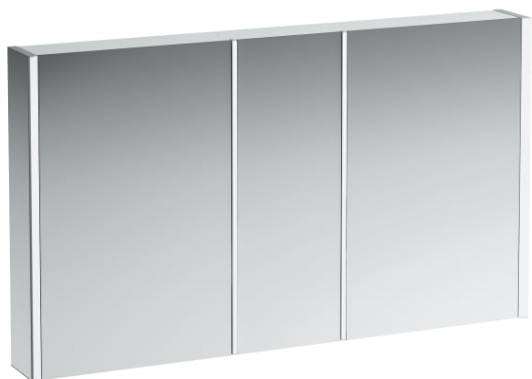

FRAME 25

Armoire de toilette, 1300 mm, aluminium, 3 antes avec miroir à l'intérieur/l'extérieur, avec interrupteur tactile, 2 prises, 2 éléments d'éclairage LED verticaux (variables)

DIMENSIONS

Longueur	1300 mm
Largeur	150 mm
Hauteur	750 mm

COULEUR ET FINITION

■ 144 Miroir

Eclairage : Intégré au miroir

EnergyLabelURL :

<https://eprel.ec.europa.eu/screen/product/light-sources/963342>

Etagères intérieures : 8

Forme : Rectangulaire

Indice de protection de la lumière : IP 44

Nombre de lumières : 4

Nombre de portes : 3

Orientation du miroir : Vertical

Poids net / kg : 30,2

Position de la lumière d'ambiance : Inférieure

Prise intégrée

Puissance par lumière (W) : 14

Type d'installation : Mural

Type de lumière : LED

Type de lumière d'ambiance : LED

Type de porte : Battante

COMPATIBLE AVEC

Set d'accessoires,
composé d'un miroir
grossissant, d'une barre
aimantée ainsi que d'un pot
en plastique transparent