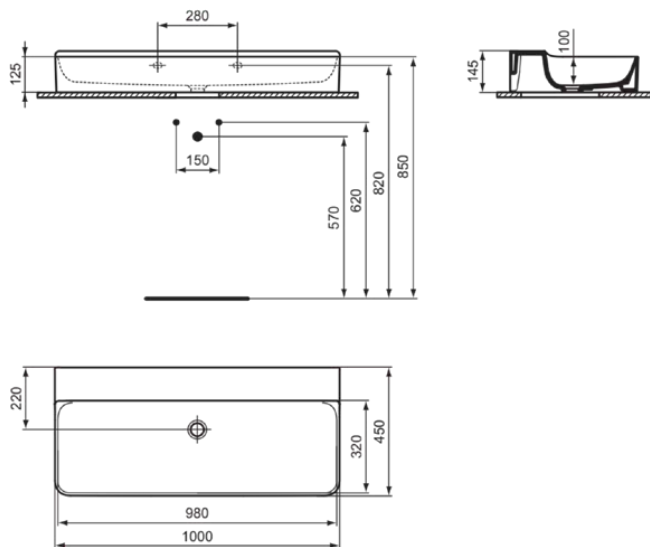

CONCA

T383701

CONCA | Wastafel 1000x450x145 mm in glanzend wit afwerking, zonder kraangat, zonder overloop

Afbeelding & technische tekening

Algemene informatie

Productcategorie:	Wastafels
Producttype:	Wastafel
Merk:	Ideal Standard
Collectie:	CONCA
Ontwerper:	Palomba Serafini Associati
Colour:	01 - Glanzend Wit
Afwerking van het oppervlak:	glanzend
Hoogte (mm):	145
Breedte (mm):	1000
Lengte / sprong (mm):	450
Nettogewicht (kg):	25.40
EAN-code:	8014140458517

Productnormen & certificeringen

Normen:	EN 14688
Prestatieverklaring classificatie (DoP):	CL 00

Product specificaties

Kleurcode:	01
Kleuromschrijving:	glanzend wit
Geslepen onderzijde:	Ja
Model voor mindervaliden:	Nee
Met kettingoog:	Nee
Materiaal:	Keramisch
Materiaalkwaliteit:	Fine Fireclay
Aantal kraangaten per gebruiksplaats:	0
Aantal gebruiksplaatsen:	1
Overloop zichtbaar:	Nee
PVD technologie:	Nee
Afzetplateau:	Achterkant
Afwerking van het oppervlak:	glanzend
Met rugwand:	Nee
Met afvoerplug:	Nee
Met overloop:	Nee
Met sifon:	Nee
Inclusief bevestigingsmateriaal:	Nee
Bevestigingswijze:	Wand
Aanbevolen zaagmal:	TT0299724