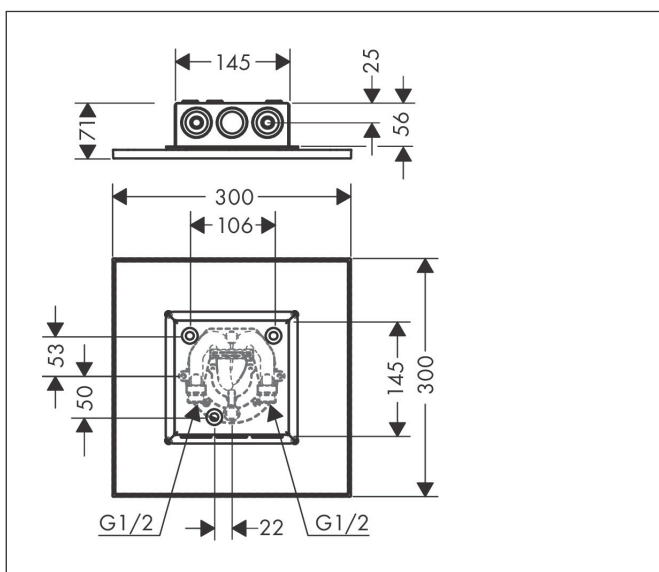

Maat tekeningen

Technologie

Straalsoorten