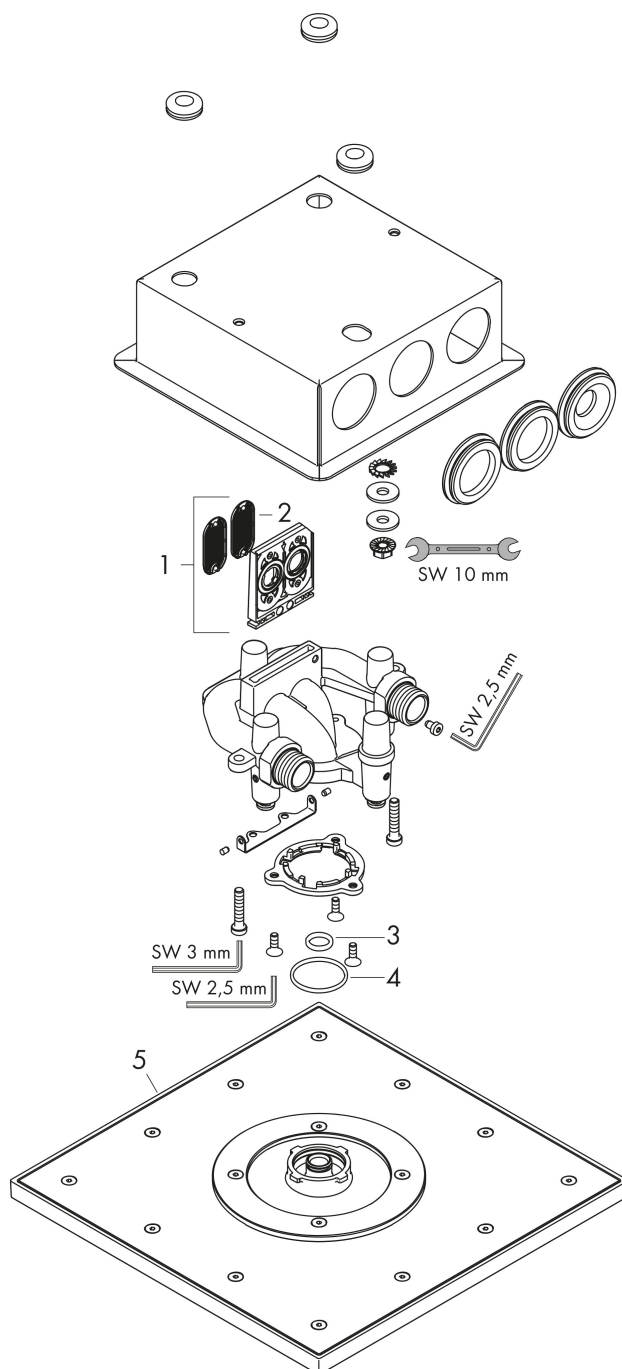

Merk	AXOR
Artikelnaam	AXOR ShowerSolutions hoofddouche 300/300 2jet plafond-opbouw
Art.nr.	35321000
Oppervlakte	chrom
Netto prijs	1.839,97 EUR

Explosietekening voor bouwjaar: >02/19