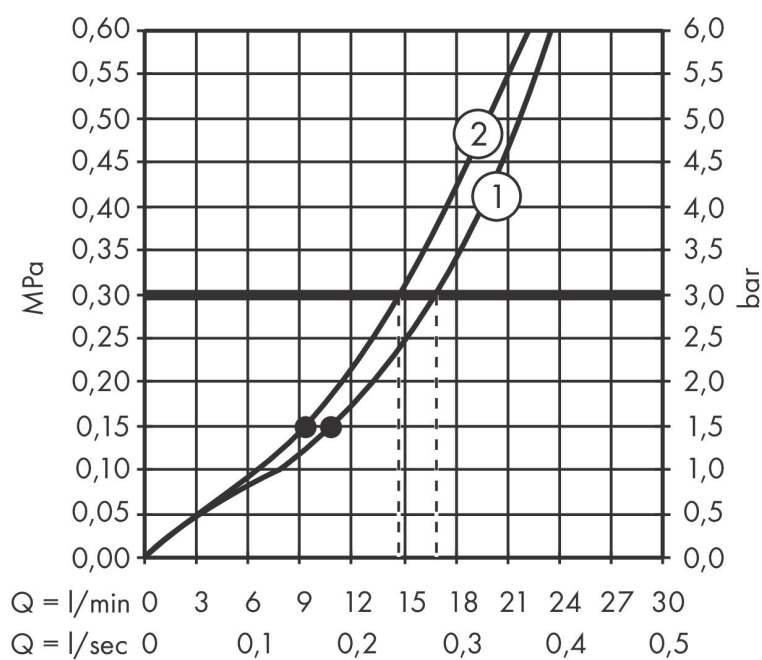

Merk AXOR
Artikelnaam **AXOR ShowerSolutions** hoofddouche 300/300 2jet plafond-opbouw
Art.nr. 35321000
Oppervlakte chroom
Netto prijs 1.839,97 EUR

Stroomschema

De verbruikswaarden werden in overeenstemming met de praktijk met de bijbehorende armaturen (thermostaat/mengkraan/inbouwventiel) gemeten.