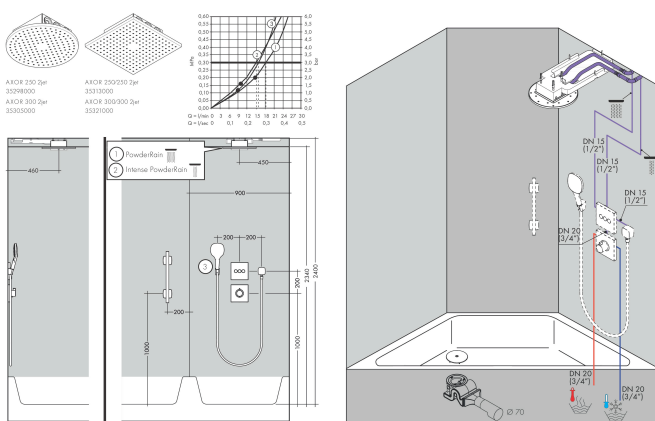

- diameter straalplaat 300 x 300 mm
- PowderRain, Intense PowderRain
- doorstroomhoeveelheid PowderRain-straal bij 3 bar: 17 l/min
- doorstroomhoeveelheid Intense PowderRain bij 3 bar: 15 l/min
- functie van: 11 l/min
- maximale doorstroomhoeveelheid bij 3 bar: 17 l/min
- dynamische straalnoppen komen pas tevoorschijn bij gebruik
- afdekplaat van metaal
- plafonddouche afneembaar voor reiniging
- afzonderlijk of gecombineerd te bedienen
- aansluiting: inbouwdeel

Stroomschema

De verbruikswaarden werden in overeenstemming met de praktijk met de bijbehorende armaturen (thermostaat/mengkraan/inbouwventiel) gemeten.

Merk **AXOR**
 Artikelnaam **AXOR ShowerSolutions** hoofddouche 300/300 2jet plafond-opbouw
 Art.nr. 35321000
 Oppervlakte chroom
 Netto prijs 1.839,97 EUR

reddot winner 2020

reddot winner 2021

Installatievoorbeelden

i Afmetingen kunnen variëren vanwege keramische toleranties die verband houden met het productieproces.

Merk	AXOR
Artikelnaam	AXOR ShowerSolutions hoofddouche 300/300 2jet plafond-opbouw
Art.nr.	35321000
Oppervlakte	chrom
Netto prijs	1.839,97 EUR