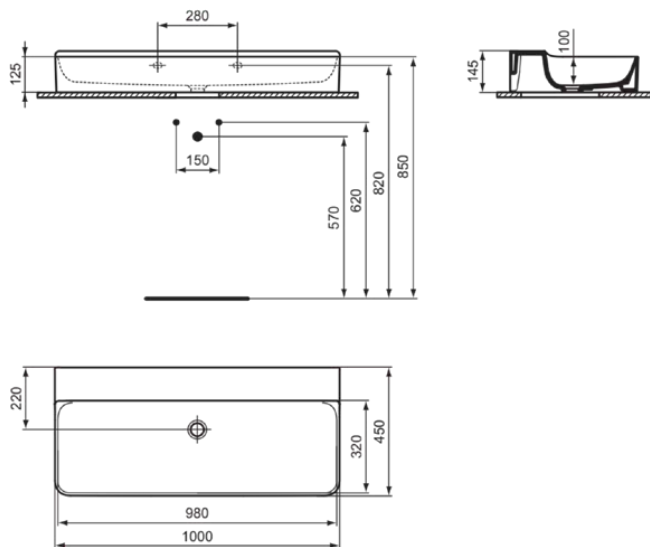

CONCA

T3837MA

CONCA | Wastafel 1000x450x145 mm in wit afwerking, zonder kraangat, zonder overloop | IdealPlus

Afbeelding & technische tekening

Algemene informatie

Productcategorie:	Wastafels
Producttype:	Wastafel
Merk:	Ideal Standard
Collectie:	CONCA
Ontwerper:	Palomba Serafini Associati
Colour:	MA - Wit
Afwerking van het oppervlak:	glanzend
Hoogte (mm):	145
Breedte (mm):	1000
Lengte / sprong (mm):	450
Nettogewicht (kg):	25.40
EAN-code:	8014140469230

Kenmerken

IdealPlus

Productnormen & certificeringen

Normen:	EN 14688
Prestatieverklaring classificatie (DoP):	CL 00

Product specificaties

Kleurcode:	MA
Kleuromschrijving:	wit
IdealPlus technologie:	Ja
Geslepen onderzijde:	Ja
Model voor mindervaliden:	Nee
Met kettingoog:	Nee
Materiaal:	Keramisch
Materiaalkwaliteit:	Fine Fireclay
Aantal kraangaten per gebruiksplaats:	0
Aantal gebruiksplaatsen:	1
Overloop zichtbaar:	Nee
PVD technologie:	Nee
Afzetplateau:	Achterkant
Afwerking van het oppervlak:	glanzend
Met rugwand:	Nee
Met afvoerplug:	Nee
Met overloop:	Nee
Met sifon:	Nee
Inclusief bevestigingsmateriaal:	Nee
Bevestigingswijze:	Wand
Aanbevolen zaagmal:	TT0299724