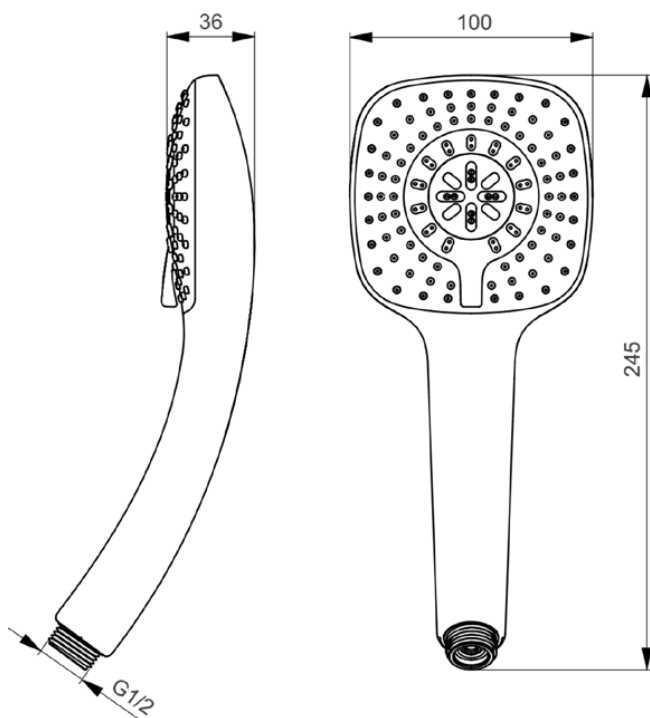

IDEALRAIN

B0003AA

IDEALRAIN | Handdouche met meerdere functies 100x245 mm in chroom afwerking, 8 l/min (3 bar) | Easy-grip, Meerdere straalsoorten, Easy clean noppen, Ecoflow, Brede straal

Afbeelding & technische tekening

Algemene informatie

Productcategorie:	Handdouches
Producttype:	Handdouche met meerdere functies
Merk:	Ideal Standard
Collectie:	IDEALRAIN
Ontwerper:	Artefakt
Colour:	AA - Chroom
Afwerking van het oppervlak:	glanzend
Hoogte (mm):	245
Breedte (mm):	100
Bevestigingswijze:	Koppelingsmoer
Nettogewicht (kg):	0.27
EAN-code:	3800861033707

Kenmerken

	Easy-grip		Meerdere straalsoorten
	Easy clean noppen		Ecoflow
	Brede straal		

Downloads

- [Declaration of Conformity](#)
- [Installation Guide](#)

Productnormen & certificeringen

Naam van het ACS-certificaat:	24 ACC LY 190
Naam van het BGCC-certificaat:	14-NURVSPSRB-4112

IDEALRAIN

B0003AA

IDEALRAIN | Handdouche met meerdere functies 100x245 mm in chroom afwerking, 8 l/min (3 bar) | Easy-grip, Meerdere straalsoorten, Easy clean noppen, Ecoflow, Brede straal

Product specificaties