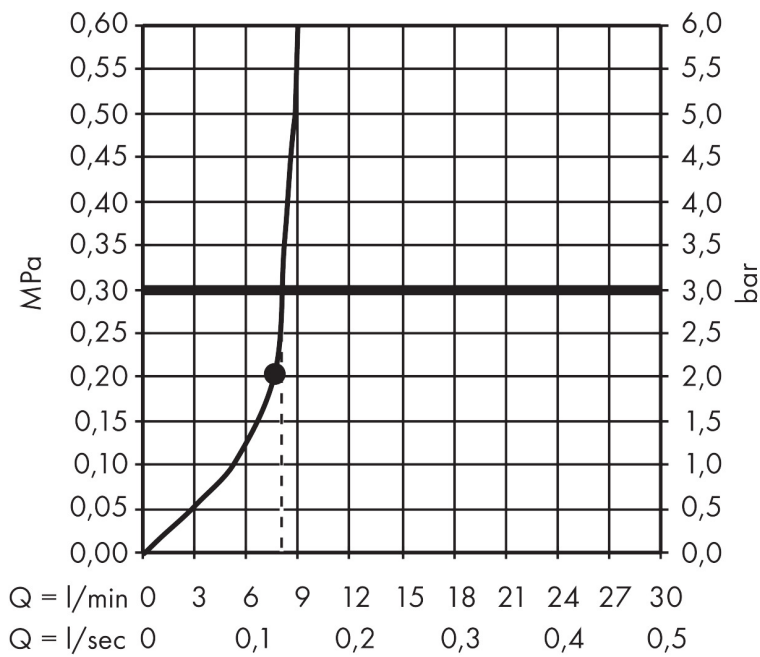

Merk hansgrohe
 Artikelnaam **Croma** hoofddouche 280 1jet EcoSmart
 Art.nr. 26221140
 Oppervlakte Brushed Bronze
 Netto prijs 636,80 EUR

Product foto

Kenmerken

- diameter straalplaat 280 mm
- RainAir volle zachte regenstraal
- functie van: 7,8 l/min
- maximale doorstroomhoeveelheid bij 3 bar: 8,5 l/min
- hoek hoofddouche verstelbaar
- afdekplaat van metaal
- straalplaat voor reiniging afneembaar
- EcoSmart: Veel waterplezier met veel minder water

Maat tekeningen

Technologie

Straalsoorten

Certificaat

| | |
|-------------|--|
| Merk | hansgrohe |
| Artikelnaam | Croma hoofddouche 280 1jet EcoSmart |
| Art.nr. | 26221140 |
| Oppervlakte | Brushed Bronze |
| Netto prijs | 636,80 EUR |

Merk hansgrohe
 Artikelnaam **Croma** hoofddouche 280 1jet EcoSmart
 Art.nr. 26221140
 Oppervlakte Brushed Bronze
 Netto prijs 636,80 EUR

Stroomschema

De verbruikswaarden werden in overeenstemming met de praktijk met de bijbehorende armaturen (thermostaat/mengkraan/inbouwventiel) gemeten.