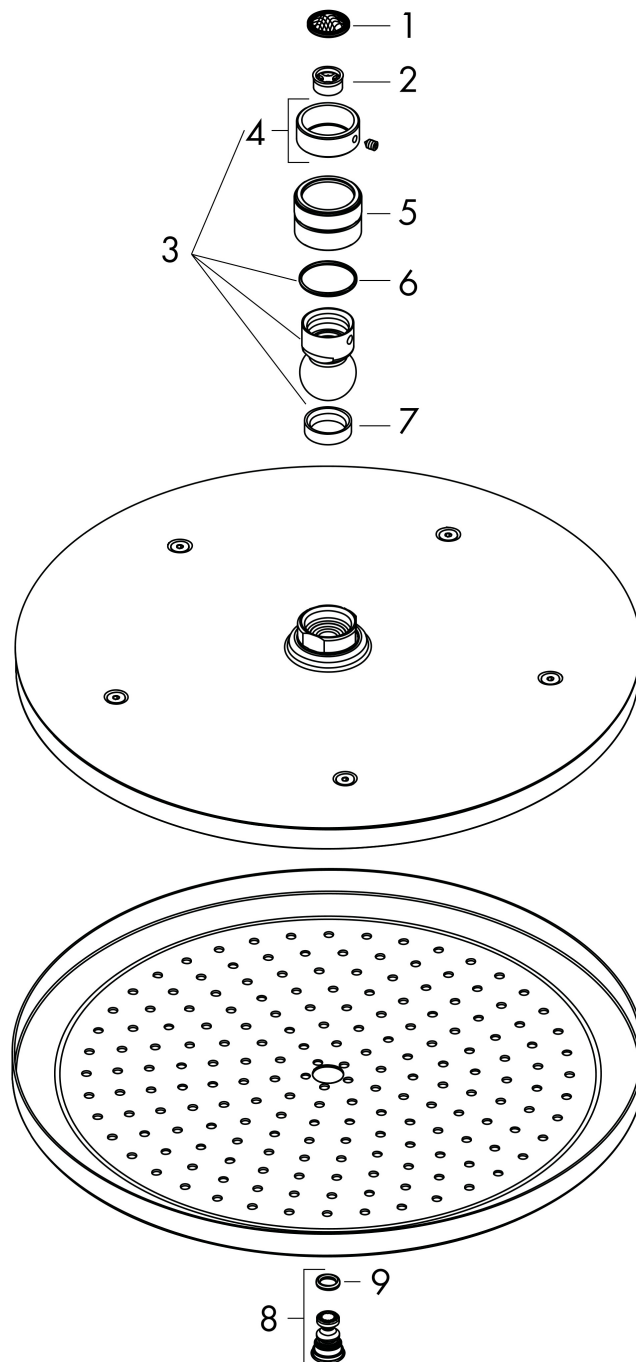

Merk hansgrohe
 Artikelnaam **Croma** hoofddouche 280 1jet EcoSmart
 Art.nr. 26221140
 Oppervlakte Brushed Bronze
 Netto prijs 636,80 EUR

Product foto

Kenmerken

- diameter straalplaat 280 mm
- RainAir volle zachte regenstraal
- functie van: 7,8 l/min
- maximale doorstroomhoeveelheid bij 3 bar: 8,5 l/min
- hoek hoofddouche verstelbaar
- afdekplaat van metaal
- straalplaat voor reiniging afneembaar
- EcoSmart: Veel waterplezier met veel minder water

Maat tekeningen

Technologie

Straalsoorten

Certificaat

| | |
|-------------|--|
| Merk | hansgrohe |
| Artikelnaam | Croma hoofddouche 280 1jet EcoSmart |
| Art.nr. | 26221140 |
| Oppervlakte | Brushed Bronze |
| Netto prijs | 636,80 EUR |

Merk hansgrohe
 Artikelnaam **Croma** hoofddouche 280 1jet EcoSmart
 Art.nr. 26221140
 Oppervlakte Brushed Bronze
 Netto prijs 636,80 EUR

Stroomschema

De verbruikswaarden werden in overeenstemming met de praktijk met de bijbehorende armaturen (thermostaat/mengkraan/inbouwventiel) gemeten.

Merk hansgrohe
Artikelnaam **Croma** hoofddouche 280 1jet EcoSmart
Art.nr. 26221140
Oppervlakte Brushed Bronze
Netto prijs 636,80 EUR

Explosietekening voor bouwjaar: >08/19

Merk hansgrohe
 Artikelnaam **Croma** hoofddouche 280 1jet EcoSmart
 Art.nr. 26221140
 Oppervlakte Brushed Bronze
 Netto prijs 636,80 EUR