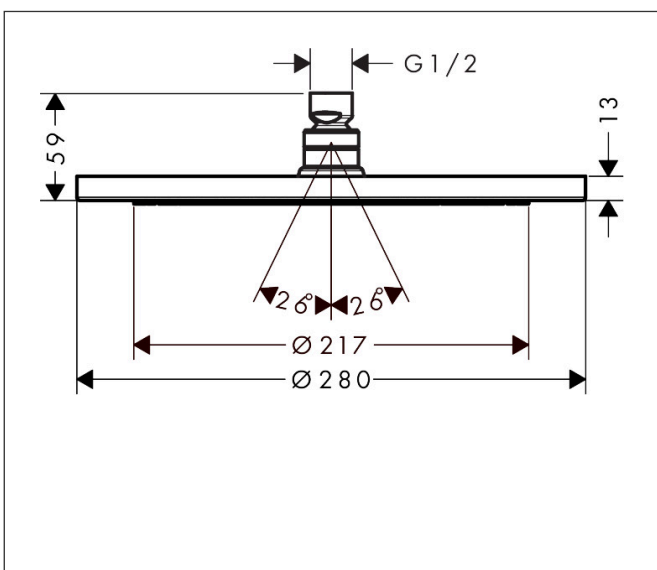

Merk hansgrohe
 Artikelnaam **Croma** hoofddouche 280 1jet EcoSmart
 Art.nr. 26221140
 Oppervlakte Brushed Bronze
 Netto prijs 636,80 EUR

Product foto

Kenmerken

- diameter straalplaat 280 mm
- RainAir volle zachte regenstraal
- functie van: 7,8 l/min
- maximale doorstroomhoeveelheid bij 3 bar: 8,5 l/min
- hoek hoofddouche verstelbaar
- afdekplaat van metaal
- straalplaat voor reiniging afneembaar
- EcoSmart: Veel waterplezier met veel minder water

Maat tekeningen

Technologie

Straalsoorten

Certificaat

| | |
|-------------|--|
| Merk | hansgrohe |
| Artikelnaam | Croma hoofddouche 280 1jet EcoSmart |
| Art.nr. | 26221140 |
| Oppervlakte | Brushed Bronze |
| Netto prijs | 636,80 EUR |

Merk hansgrohe
 Artikelnaam **Croma** hoofddouche 280 1jet EcoSmart
 Art.nr. 26221140
 Oppervlakte Brushed Bronze
 Netto prijs 636,80 EUR

Stroomschema

De verbruikswaarden werden in overeenstemming met de praktijk met de bijbehorende armaturen (thermostaat/mengkraan/inbouwventiel) gemeten.

Merk hansgrohe
Artikelnaam **Croma** hoofddouche 280 1jet EcoSmart
Art.nr. 26221140
Oppervlakte Brushed Bronze
Netto prijs 636,80 EUR

Explosietekening voor bouwjaar: >08/19

Merk hansgrohe
 Artikelnaam **Croma** hoofddouche 280 1jet EcoSmart
 Art.nr. 26221140
 Oppervlakte Brushed Bronze
 Netto prijs 636,80 EUR