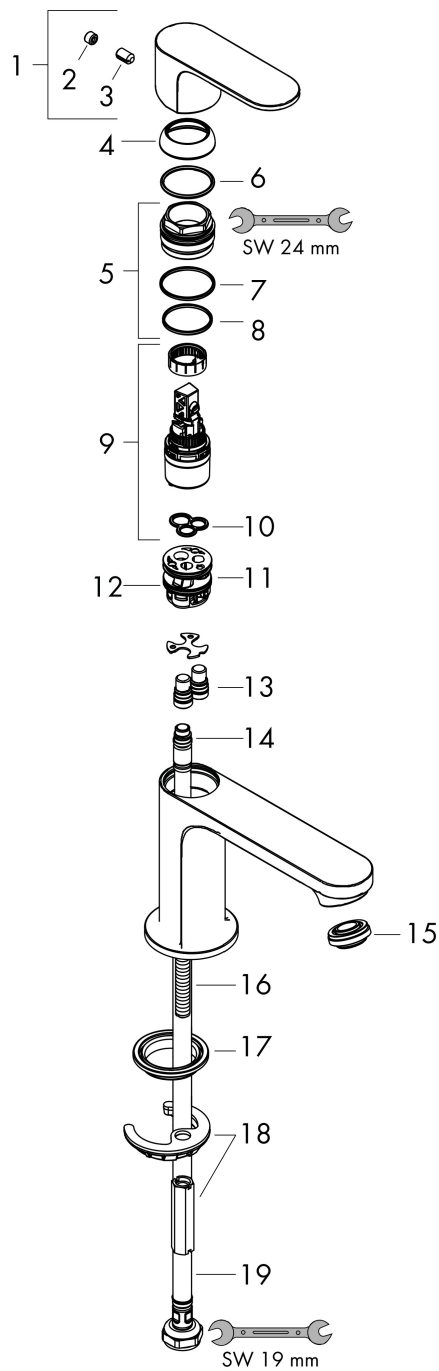

Merk	hansgrohe
Artikelnaam	Rebris S ééngreeps toiletkraan 80 voor koud water of vooraf ingestelde temperatuur zonder afvoer
Art.nr.	72503000
Oppervlakte	chrom
Netto prijs	94,65 EUR

Explosietekening voor bouwjaar: >06/22