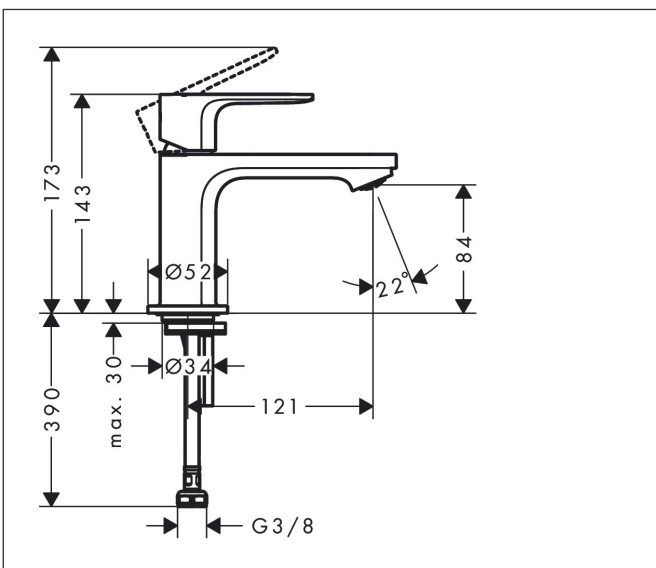

Merk	hansgrohe
Artikelnaam	<b>Rebris S</b> ééngreeps toiletkraan 80 voor koud water of vooraf ingestelde temperatuur zonder afvoer
Art.nr.	72503000
Oppervlakte	chrom
Netto prijs	94,65 EUR

## Kenmerken

- ComfortZone: 80
- greepvariant: rechte greep
- met vaste uitloop
- maximale doorstroomhoeveelheid bij 3 bar: 5 l/min
- EU taxonomie: max 6l/min - draagt substantieel bij aan duurzaamheid
- LEED: 35% minder - max. 5,4 l/min
- voorsprong: 121 mm
- uitloophoogte: 84.0 mm
- straalsoort: normale straal
- keramisch kardoes
- voor koudwateraansluiting

## Maat tekeningen

## Explosietekening voor bouwjaar: >06/22

Merk	hansgrohe
Artikelnaam	<b>Rebris S</b> ééngreeps toiletkraan 80 voor koud water of vooraf ingestelde temperatuur zonder afvoer
Art.nr.	72503000
Oppervlakte	chrom
Netto prijs	94,65 EUR