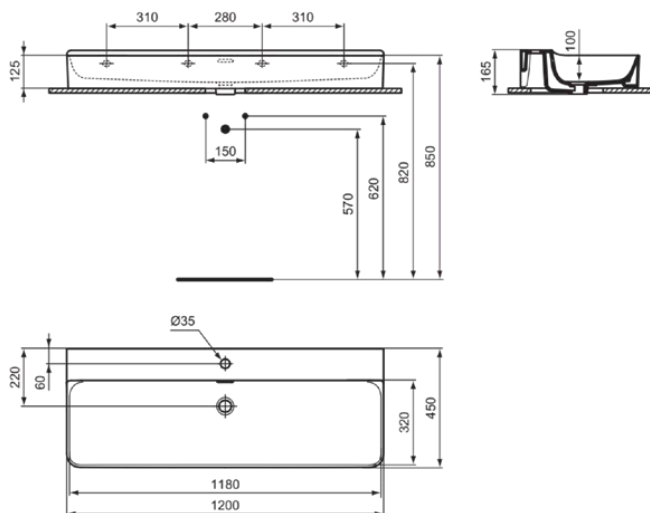

## T383801

CONCA | Wastafel 1200x450x165 mm in glanzend wit afwerking, 1 met kraangat, met overloop

### Algemene informatie

|                              |                            |
|------------------------------|----------------------------|
| Productcategorie:            | Wastafels                  |
| Producttype:                 | Wastafel                   |
| Merk:                        | Ideal Standard             |
| Collectie:                   | CONCA                      |
| Ontwerper:                   | Palomba Serafini Associati |
| Colour:                      | 01 - Glanzend Wit          |
| Afwerking van het oppervlak: | glanzend                   |
| Hoogte (mm):                 | 165                        |
| Breedte (mm):                | 1200                       |
| Lengte / sprong (mm):        | 450                        |
| Nettogewicht (kg):           | 32.00                      |
| EAN-code:                    | 8014140458524              |