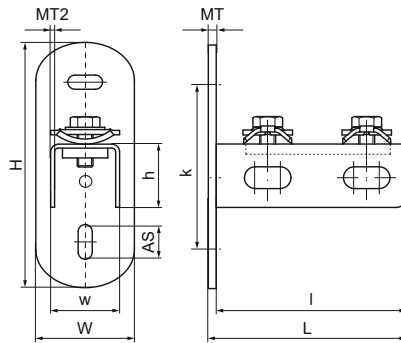

Walraven RapidRail® RVS Muurplaat

(M2710)

bevestiging aan wand, vloer of plafond

Voordelen & kenmerken

- Flexibele muurplaat voor rails
- voor bevestiging aan wand, vloer of plafond
- de rail kan naar keuze met de sleuf naar onderen of naar opzij gemonteerd worden
- Geschikt voor rail WM1, 15, 2
- Met voorgemonteerde Walraven RapidRail® schuifmoer(en) voor een snelle bevestiging en houdt de montage op zijn plaats voordat deze definitief wordt vastgedraaid
- Materiaal: RVS 1.4401/1.4404 (A4) - EN10088, AISI 316/316L; veer(en) van POM (polyoxymethyleen), blauw (volgens RAL 5015)

| Productnummer | Voor railtype | Totale hoogte | Totale breedte | Totale lengte | Breedte | Hoogte | Lengte | Hart-tot-hart afstand | Verankeringsleuf | Materiaal dikte | Materiaal dikte 2 | Max. toegestane belasting Faz |
|-------------------|---------------|---------------|----------------|---------------|---------|--------|--------|-----------------------|------------------|-----------------|-------------------|-------------------------------|
| Referentie letter | | H | W | L | w | h | l | k | AS | MT | MT 2 | F _{0,z} |
| Eenheid | | mm | mm | mm | mm | mm | mm | mm | mm | mm | mm | N |
| 6617210 | 30x15, 30x30 | 123 | 50 | 100 | 35 | 32 | 96 | 83 | 23.5x11 | 4,00 | 2 | 2.850 |