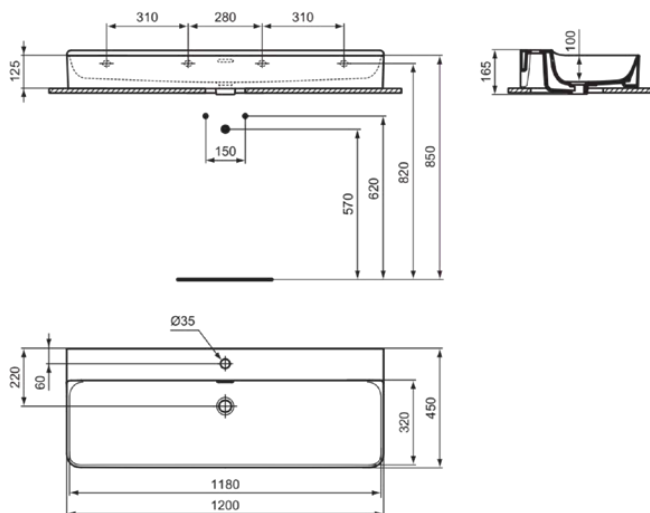

CONCA

T3838MA

CONCA | Wastafel 1200x450x165 mm in wit afwerking, 1 met kraangat, met overloop | IdealPlus

Afbeelding & technische tekening

Algemene informatie

Productcategorie:	Wastafels
Producttype:	Wastafel
Merk:	Ideal Standard
Collectie:	CONCA
Ontwerper:	Palomba Serafini Associati
Colour:	MA - Wit
Afwerking van het oppervlak:	glanzend
Hoogte (mm):	165
Breedte (mm):	1200
Lengte / sprong (mm):	450
Nettogewicht (kg):	32.00
EAN-code:	8014140469247

Kenmerken

IdealPlus

Productnormen & certificeringen

Normen:	EN 14688
Prestatieverklaring classificatie (DoP):	CL 25

Product specificaties

Kleurcode:	MA
Kleuromschrijving:	wit
IdealPlus technologie:	Ja
Geslepen onderzijde:	Ja
Model voor mindervaliden:	Nee
Met kettingoog:	Nee
Materiaal:	Keramisch
Materiaalkwaliteit:	Fine Fireclay
Aantal kraangaten per gebruiksplaats:	1
Aantal gebruiksplaatsen:	1
Overloop zichtbaar:	Ja
PVD technologie:	Nee
Afzetplateau:	Achterkant
Afwerking van het oppervlak:	glanzend
Positie kraangat:	Midden
Type overloop:	Gleuf
Met rugwand:	Nee
Met afvoerplug:	Nee
Met overloop:	Ja
Met sifon:	Nee
Inclusief bevestigingsmateriaal:	Nee

CONCA

T3838MA

CONCA | Wastafel 1200x450x165 mm in wit afwerking, 1 met kraangat, met overloop | IdealPlus

Bevestigingswijze: Wand
Aanbevolen zaagmat: TT0299724

Uw lokale contact:

België • Belgique

Ideal Standard Produktions-GmbH
Corporate Village - Frame 21 Building
Da Vincilaan 2
B-1935 Zaventem
☎ +32 2 325 66 00
☎ +32 2 325 66 01
🌐 www.idealstandard.be