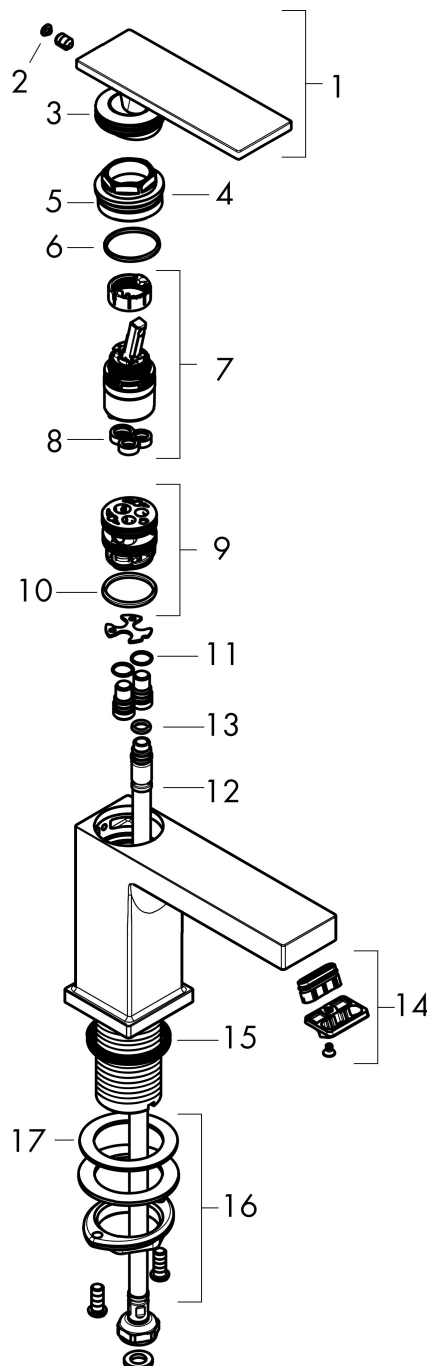

- ComfortZone: 80
- greepvariant: rechte greep
- met vaste uitloop
- maximale doorstroomhoeveelheid bij 3 bar: 4 l/min
- EU taxonomie: max 6l/min - draagt substantieel bij aan duurzaamheid
- voorsprong: 122 mm
- uitloophoogte: 90.0 mm
- straalsoort: WaterfallStream
- M25
- voor koudwateraansluiting

Maat tekeningen

Technologie

Straalsoorten

Certificaat

Merk	hansgrohe
Artikelnaam	Tecturis E Toiletkraan 80 met rechte greep voor koud water of vooraf afgesteld water zonder afvoer
Art.nr.	73013000
Oppervlakte	chrom
Netto prijs	163,06 EUR

Stroomschema

Merk	hansgrohe
Artikelnaam	Tecturis E Toiletkraan 80 met rechte greep voor koud water of vooraf afgesteld water zonder afvoer
Art.nr.	73013000
Oppervlakte	chrom
Netto prijs	163,06 EUR

Explosietekening voor bouwjaar: >09/23

Merk	hansgrohe
Artikelnaam	Tecturis E Toiletkraan 80 met rechte greep voor koud water of vooraf afgesteld water zonder afvoer
Art.nr.	73013000
Oppervlakte	chrom
Netto prijs	163,06 EUR

Onderdelen voor bouwjaar: >09/23