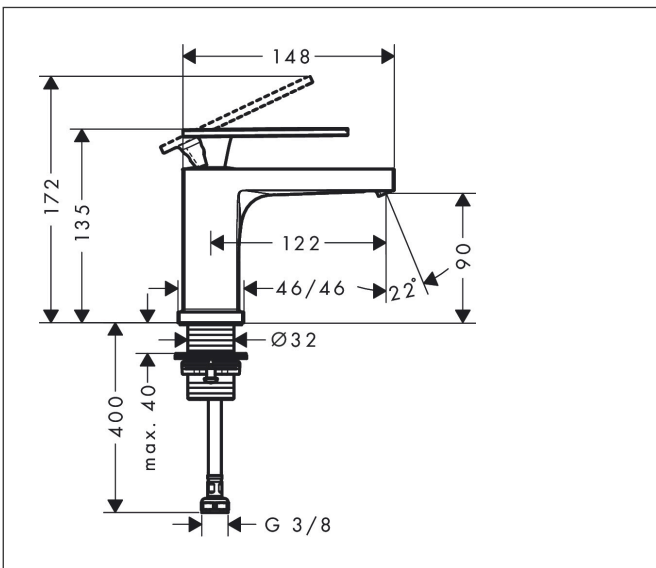

Merk	hansgrohe
Artikelnaam	Tecturis E Toiletkraan 80 met rechte greep voor koud water of vooraf afgesteld water zonder afvoer
Art.nr.	73013000
Oppervlakte	chrom
Netto prijs	163,06 EUR

Product foto

Kenmerken

- ComfortZone: 80
- greepvariant: rechte greep
- met vaste uitloop
- maximale doorstroomhoeveelheid bij 3 bar: 4 l/min
- EU taxonomie: max 6l/min - draagt substantieel bij aan duurzaamheid
- voorsprong: 122 mm
- uitloophoogte: 90.0 mm
- straalsoort: WaterfallStream
- M25
- voor koudwateraansluiting

Maat tekeningen

Technologie

Straalsoorten

Certificaat

Merk	hansgrohe
Artikelnaam	Tecturis E Toiletkraan 80 met rechte greep voor koud water of vooraf afgesteld water zonder afvoer
Art.nr.	73013000
Oppervlakte	chrom
Netto prijs	163,06 EUR

Stroomschema

Merk	hansgrohe
Artikelnaam	Tecturis E Toiletkraan 80 met rechte greep voor koud water of vooraf afgesteld water zonder afvoer
Art.nr.	73013000
Oppervlakte	chrom
Netto prijs	163,06 EUR

Explosietekening voor bouwjaar: >09/23