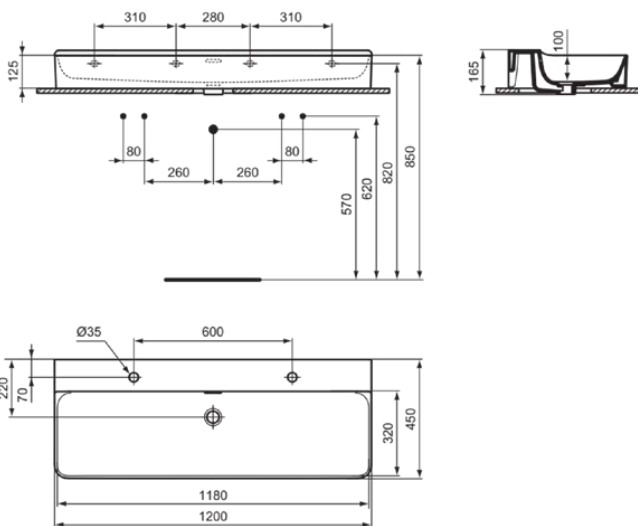

CONCA

T3839MA

CONCA | Wastafel 1200x450x145 mm in wit afwerking, 2 met kraangaten, met overloop | IdealPlus

Afbeelding & technische tekening

Algemene informatie

Productcategorie:	Wastafels
Producttype:	Wastafel
Merk:	Ideal Standard
Collectie:	CONCA
Ontwerper:	Palomba Serafini Associati
Colour:	MA - Wit
Afwerking van het oppervlak:	glanzend
Hoogte (mm):	145
Breedte (mm):	1200
Lengte / sprong (mm):	450
Nettogewicht (kg):	32.00
EAN-code:	8014140469254

Kenmerken

IdealPlus

Productnormen & certificeringen

Normen:	EN 14688
Prestatieverklaring classificatie (DoP):	CL 25

Product specificaties

Kleurcode:	MA
Kleuromschrijving:	wit
IdealPlus technologie:	Ja
Geslepen onderzijde:	Ja
Model voor mindervaliden:	Nee
Met kettingoog:	Nee
Materiaal:	Keramisch
Materiaalkwaliteit:	Fine Fireclay
Aantal kraangaten per gebruiksplaats:	2
Aantal gebruiksplaatsen:	1
Overloop zichtbaar:	Ja
PVD technologie:	Nee
Afzetplateau:	Achterkant
Afwerking van het oppervlak:	glanzend
Positie kraangat:	Links / Rechts
Type overloop:	Gleuf
Met rugwand:	Nee
Met afvoerplug:	Nee
Met overloop:	Ja
Met sifon:	Nee
Inclusief bevestigingsmateriaal:	Nee

CONCA

T3839MA

CONCA | Wastafel 1200x450x145 mm in wit afwerking, 2 met kraangaten, met overloop | IdealPlus

Bevestigingswijze: Wand
Aanbevolen zaagmat: TT0299728

Uw lokale contact:

België • Belgique

Ideal Standard Produktions-GmbH
Corporate Village - Frame 21 Building
Da Vincilaan 2
B-1935 Zaventem
☎ +32 2 325 66 00
☎ +32 2 325 66 01
🌐 www.idealstandard.be