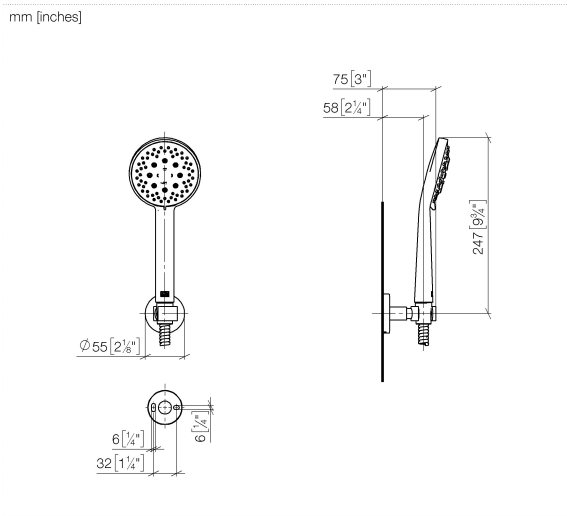

27 815 625 Produktversion ab 01.09.2025

- Brausekopf Ø 100 mm
- Dreifach bzw. fünffach verstellbar: PURIFY RAIN, COMPACT SOFT FLOW, COMPACT AQUAPRESSURE FLOW, Durchfluss max. 15 l/min (bei 3 Bar)
- Funktion ab: 6,8 l/min
- Eigensicher gegen Rückfließen
- mit Antikalk-System
- Metallbrauseschlauch 1250 mm mit integriertem Verdreherschutz

Technische Daten:

- Rosette Ø 55 mm
- Brauseabgang 3/8"

Hinweise:

	Champagne gebürstet (22kt Gold)	27 815 625-46
	Chrom	27 815 625-00
	Platin gebürstet	27 815 625-06
	Dark Chrome	27 815 625-19
	Light Gold (PVD)	27 815 625-26
	Light Gold gebürstet (PVD)	27 815 625-27
	Messing gebürstet (23kt Gold)	27 815 625-28
	Schwarz matt	27 815 625-33
	Gold gebürstet (PVD)	27 815 625-37
	Dark Brass gebürstet (PVD)	27 815 625-39
	Bronze gebürstet (PVD)	27 815 625-42
	Champagne (22kt Gold)	27 815 625-47
	Chrom gebürstet	27 815 625-93
	Dark Platinum gebürstet	27 815 625-99

Empfohlenes Zubehör

UP-Wandwinkel -

- Min. Einbautiefe 90 mm
- Max. Einbautiefe 163 mm

35 085 970 90

Empfohlenes Zubehör

**Wandanschlussbogen -
Champagne gebürstet (22kt Gold)**

28 450 625-46

27 815 625 Produktversion ab 01.09.2025

Durchflussdiagramm

Ersatzteilstückliste

Nr.	Artikelnummer	Benennung	Verbaumenge	Lieferzeit
6	90 18 40 035 00 90	Hülse -	1,00	2
5	90 14 10 032 00 90	O-Ring 18,1 x 1,6 mm -	1,00	2
3	90 30 30 516 00 90	Befestigungssatz -	1,00	2
4	90 28 05 062 50-46	Brausehalter auf Rosette rund inkl. Befestigungssatz - Champagne gebürstet (22kt Gold)	1,00	30
1	90 12 11 173 00-46	Handbrause 15 l/min. - Champagne gebürstet (22kt Gold)	1,00	30
2	90 30 02 072 00-46	Metall-Brauseschlauch 1/2" x 3/8" x 1250 mm - Champagne gebürstet (22kt Gold)	1,00	30