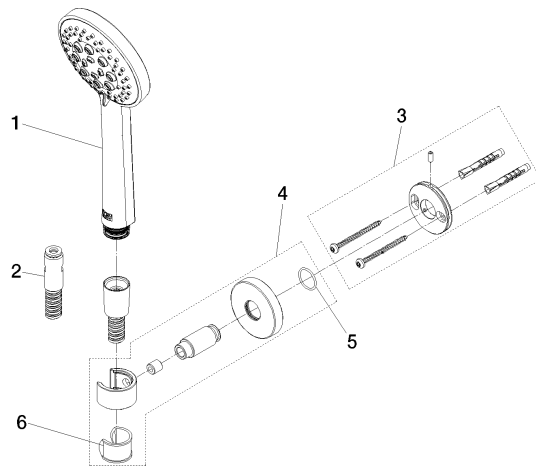

27 815 625 Produktversion ab 01.09.2025

- Brausekopf Ø 100 mm
- Dreifach bzw. fünffach verstellbar: PURIFY RAIN, COMPACT SOFT FLOW, COMPACT AQUAPRESSURE FLOW, Durchfluss max. 15 l/min (bei 3 Bar)
- Funktion ab: 6,8 l/min
- Eigensicher gegen Rückfließen
- mit Antikalk-System
- Metallbrauseschlauch 1250 mm mit integriertem Verdreherschutz

Technische Daten:

- Rosette Ø 55 mm
- Brauseabgang 3/8"

Hinweise:

	Champagne gebürstet (22kt Gold)	27 815 625-46
	Chrom	27 815 625-00
	Platin gebürstet	27 815 625-06
	Dark Chrome	27 815 625-19
	Light Gold (PVD)	27 815 625-26
	Light Gold gebürstet (PVD)	27 815 625-27
	Messing gebürstet (23kt Gold)	27 815 625-28
	Schwarz matt	27 815 625-33
	Gold gebürstet (PVD)	27 815 625-37
	Dark Brass gebürstet (PVD)	27 815 625-39
	Bronze gebürstet (PVD)	27 815 625-42
	Champagne (22kt Gold)	27 815 625-47
	Chrom gebürstet	27 815 625-93
	Dark Platinum gebürstet	27 815 625-99

Empfohlenes Zubehör

UP-Wandwinkel -

- Min. Einbautiefe 90 mm
- Max. Einbautiefe 163 mm

35 085 970 90

Empfohlenes Zubehör

**Wandanschlussbogen -
Champagne gebürstet (22kt Gold)**

28 450 625-46

27 815 625 Produktversion ab 01.09.2025

Durchflussdiagramm

Ersatzteilstückliste

Nr.	Artikelnummer	Benennung	Verbaumenge	Lieferzeit
6	90 18 40 035 00 90	Hülse -	1,00	2
5	90 14 10 032 00 90	O-Ring 18,1 x 1,6 mm -	1,00	2
3	90 30 30 516 00 90	Befestigungssatz -	1,00	2
4	90 28 05 062 50-46	Brausehalter auf Rosette rund inkl. Befestigungssatz - Champagne gebürstet (22kt Gold)	1,00	30
1	90 12 11 173 00-46	Handbrause 15 l/min. - Champagne gebürstet (22kt Gold)	1,00	30
2	90 30 02 072 00-46	Metall-Brauseschlauch 1/2" x 3/8" x 1250 mm - Champagne gebürstet (22kt Gold)	1,00	30